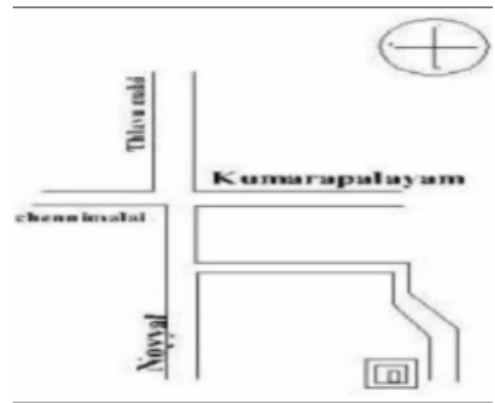

Google Map View

Polling Station Building Front View

Polling Station Front View

Cad View

Key MAP View

1 பெயர் : கண்ணம்மாள் கணவர் பெயர்: ராமசாமி வீட்டு எண் : 1 வயது : 66 பாலினம் : பெண்	AWJ1313402 Photo is available	2 பெயர் : தியாகராசன் தந்தை பெயர்: ராமசாமிகவுண்டர் வீட்டு எண் : 1 வயது : 42 பாலினம் : ஆண்	GTJ3724622 Photo is available	3 பெயர் : மகேந்திரன் தந்தை பெயர்: நடராஜன் வீட்டு எண் : 1-2 வயது : 41 பாலினம் : ஆண்	AWJ0714634 Photo is available
4 பெயர் : ராதாமணி கணவர் பெயர்: மகேந்திரன் வீட்டு எண் : 1-2 வயது : 38 பாலினம் : பெண்	AWJ0634238 Photo is available	5 பெயர் : கோபிநாத் தந்தை பெயர்: சாமியப்பன் வீட்டு எண் : 1-5 வயது : 37 பாலினம் : ஆண்	AWJ0022335 Photo is available	6 பெயர் : வித்யா தேவி கணவர் பெயர்: கோபிநாத் வீட்டு எண் : 1/5 வயது : 31 பாலினம் : பெண்	AWJ2033629 Photo is available
7 பெயர் : சரபேஸ்வரன் தந்தை பெயர்: மணியன் வீட்டு எண் : 1/6 வயது : 23 பாலினம் : ஆண்	AWJ2033561 Photo is available	# 8 பெயர் : தேவராஜ் வி தந்தை பெயர்: விஸ்வநாதன் வீட்டு எண் : 11/443 வயது : 32 பாலினம் : ஆண்	AWJ0421370 Photo is available	9 பெயர் : ராதாமணி தந்தை பெயர்: பொன்னுச்சாமி வீட்டு எண் : 1/16 வயது : 24 பாலினம் : பெண்	AWJ2012193 Photo is available
10 பெயர் : பாலுகாந்தி தந்தை பெயர்: சண்முகம் வீட்டு எண் : 1-32 வயது : 45 பாலினம் : ஆண்	AWJ0421412 Photo is available	11 பெயர் : ரோகினி கணவர் பெயர்: பாலுகாந்தி வீட்டு எண் : 1-32 வயது : 40 பாலினம் : பெண்	AWJ0420950 Photo is available	12 பெயர் : சுஸ்மிதா தந்தை பெயர்: அண்ணாமலை வீட்டு எண் : 1/34 வயது : 25 பாலினம் : பெண்	AWJ2288660 Photo is available
13 பெயர் : ருக்குமணி கணவர் பெயர்: மாரி வீட்டு எண் : 1-43 வயது : 68 பாலினம் : பெண்	AWJ0824607 Photo is available	14 பெயர் : அபிநந்தன் தந்தை பெயர்: திருநாவுக்கரசு வீட்டு எண் : 1/43 வயது : 24 பாலினம் : ஆண்	AWJ2012110 Photo is available	# 15 பெயர் : கவினராஜா ம தந்தை பெயர்: மயில்சாமி வீட்டு எண் : 1/43 வயது : 23 பாலினம் : ஆண்	AWJ2011435 Photo is available
16 பெயர் : ஷர்னிகா தந்தை பெயர்: ராஜா வீட்டு எண் : 1/47 வயது : 23 பாலினம் : பெண்	AWJ2012268 Photo is available	17 பெயர் : மணிகண்டன் தந்தை பெயர்: ஆறுமுகம் வீட்டு எண் : 1-55 வயது : 46 பாலினம் : ஆண்	AWJ0892729 Photo is available	18 பெயர் : ராஜேஸ்வரி கணவர் பெயர்: மாதேஸ்வரன் வீட்டு எண் : 1/55 வயது : 26 பாலினம் : பெண்	AWJ2152593 Photo is available
19 பெயர் : புனிதவதி கணவர் பெயர்: மணிவண்ணன் வீட்டு எண் : 1/63 வயது : 33 பாலினம் : பெண்	AWJ0945006 Photo is available	20 பெயர் : மாதேஸ்வரன் தந்தை பெயர்: காளிமுத்து வீட்டு எண் : 1E வயது : 33 பாலினம் : ஆண்	AWJ0333534 Photo is available	21 பெயர் : பழனியாத்தாள் கணவர் பெயர்: தங்கவேல் வீட்டு எண் : 2 வயது : 68 பாலினம் : பெண்	AWJ1313428 Photo is available
22 பெயர் : சுப்பிரமணி தந்தை பெயர்: சின்னுசாமி வீட்டு எண் : 2-7A வயது : 55 பாலினம் : ஆண்	AWJ0022368 Photo is available	23 பெயர் : தனலட்சுமி கணவர் பெயர்: சுப்பிரமணி வீட்டு எண் : 2-7A வயது : 48 பாலினம் : பெண்	AWJ0022376 Photo is available	24 பெயர் : கோமதி கணவர் பெயர்: பாலசுப்பிரமணி வீட்டு எண் : 2-26A வயது : 48 பாலினம் : பெண்	AWJ0022384 Photo is available
25 பெயர் : கண்ணமாள் தந்தை பெயர்: கருபந்ந வீட்டு எண் : 2/30 வயது : 56 பாலினம் : பெண்	AWJ2033611 Photo is available	26 பெயர் : ராமசாமி தந்தை பெயர்: செல்லப்ப கவுண்டர் வீட்டு எண் : 3 வயது : 78 பாலினம் : ஆண்	AWJ1079524 Photo is available	27 பெயர் : திருநாவுக்கரசு தந்தை பெயர்: கோவிந்தசாமி வீட்டு எண் : 3 வயது : 52 பாலினம் : ஆண்	AWJ1313436 Photo is available
28 பெயர் : தனலட்சுமி கணவர் பெயர்: திருநாவுக்கரசு வீட்டு எண் : 3 வயது : 47 பாலினம் : பெண்	GTJ3824042 Photo is available	29 பெயர் : மாலதி கணவர் பெயர்: பழனிச்சாமி வீட்டு எண் : 3 வயது : 40 பாலினம் : பெண்	GTJ3896206 Photo is available	30 பெயர் : வினோதினி தந்தை பெயர்: பழனிசாமி வீட்டு எண் : 3/21 வயது : 22 பாலினம் : பெண்	AWJ2152601 Photo is available