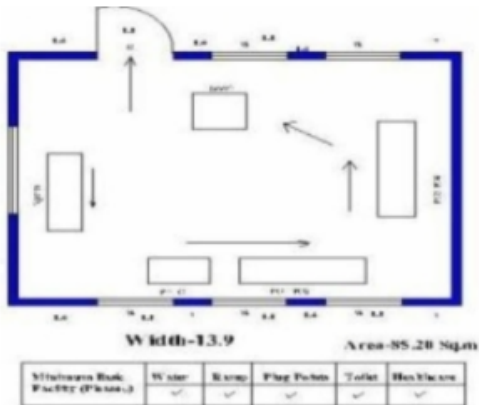

Google Map View

Polling Station Building Front View

Polling Station Front View

Cad View

Key MAP View

1	GTJ3824398	பெயர் : செளந்திரம் கணவர் பெயர் : சண்முகம் வீட்டு எண் : 1 வயது : 70 பாலினம் : பெண்	Photo is available	2	AWJ0758938	பெயர் : அபிநயா தந்தை பெயர் : பழனிசாமி வீட்டு எண் : 1A வயது : 30 பாலினம் : பெண்	Photo is available	3	AWJ0235143	பெயர் : சுப்பாத்தாள் கணவர் பெயர் : முத்துச்சாமி வீட்டு எண் : 1E வயது : 86 பாலினம் : பெண்	Photo is available
4	AWJ1325737	பெயர் : தங்கமுத்து தந்தை பெயர் : குட்டியாக்கவுண்டர் வீட்டு எண் : 2 வயது : 76 பாலினம் : ஆண்	Photo is available	5	AWJ1325745	பெயர் : ரங்கசாமி தந்தை பெயர் : தங்கமுத்து வீட்டு எண் : 2 வயது : 50 பாலினம் : ஆண்	Photo is available	6	AWJ0545426	பெயர் : பூங்கொடி கணவர் பெயர் : ரங்கசாமி வீட்டு எண் : 2-7B வயது : 42 பாலினம் : பெண்	Photo is available
7	AWJ2149847	பெயர் : தருண் தந்தை பெயர் : ரங்கசாமி வீட்டு எண் : 3/2 வயது : 21 பாலினம் : ஆண்	Photo is available	8	AWJ0758847	பெயர் : கோகுலகிருஷ்ணன் தந்தை பெயர் : சுப்பிரமணியம் வீட்டு எண் : 3-5 வயது : 30 பாலினம் : ஆண்	Photo is available	9	AWJ0758730	பெயர் : கௌதம் தந்தை பெயர் : தங்கராசு வீட்டு எண் : 3-7 வயது : 29 பாலினம் : ஆண்	Photo is available
10	AWJ2106037	பெயர் : கௌசல்யா கணவர் பெயர் : கௌதம் வீட்டு எண் : 3/7ஏ வயது : 27 பாலினம் : பெண்	Photo is available	11	AWJ2004208	பெயர் : திவ்யாபராதி கணவர் பெயர் : பாஸ்கர் வீட்டு எண் : 3/14 வயது : 28 பாலினம் : பெண்	Photo is available	12	AWJ0758755	பெயர் : கோகுல் தந்தை பெயர் : அப்புக்குட்டி வீட்டு எண் : 3-18A வயது : 30 பாலினம் : ஆண்	Photo is available
13	AWJ0022699	பெயர் : காளியம்மாள் கணவர் பெயர் : பழனிசாமி வீட்டு எண் : 3-19C வயது : 72 பாலினம் : பெண்	Photo is available	14	AWJ0634469	பெயர் : மோகன்ராஜ் தந்தை பெயர் : பொன்னுசாமி வீட்டு எண் : 3-29 வயது : 32 பாலினம் : ஆண்	Photo is available	15	AWJ0945220	பெயர் : அருக்காணி கணவர் பெயர் : மனோகரன் வீட்டு எண் : 3-33 வயது : 52 பாலினம் : பெண்	Photo is available
16	AWJ1941061	பெயர் : நித்யா தந்தை பெயர் : கந்தசாமி வீட்டு எண் : 3/37 வயது : 26 பாலினம் : பெண்	Photo is available	17	AWJ2004232	பெயர் : பூவித்யா தந்தை பெயர் : கந்தசாமி வீட்டு எண் : 3/37 வயது : 23 பாலினம் : பெண்	Photo is available	18	AWJ0945105	பெயர் : பிரியங்கா கணவர் பெயர் : கௌதமன் வீட்டு எண் : 3-41 வயது : 31 பாலினம் : பெண்	Photo is available
19	AWJ2039758	பெயர் : மோகனசுந்தரம் தந்தை பெயர் : பொன்னுசாமி வீட்டு எண் : 3/44 வயது : 58 பாலினம் : ஆண்	Photo is available	20	AWJ2039733	பெயர் : பூங்கொடி கணவர் பெயர் : மோகனசுந்தரம் வீட்டு எண் : 3/44ஏ வயது : 48 பாலினம் : பெண்	Photo is available	21	AWJ2004364	பெயர் : ஹர்ஷவர்தன் தந்தை பெயர் : மோகனசுந்தரம் வீட்டு எண் : 3/44ஏ வயது : 24 பாலினம் : ஆண்	Photo is available
22	AWJ0758714	பெயர் : பொன்னுச்சாமி தந்தை பெயர் : மயில்சாமி வீட்டு எண் : 3-49 வயது : 33 பாலினம் : ஆண்	Photo is available	23	AWJ2039907	பெயர் : புவனேஸ்வரி கணவர் பெயர் : பொன்னுச்சாமி வீட்டு எண் : 3-49 வயது : 29 பாலினம் : பெண்	Photo is available	24	AWJ1325752	பெயர் : சின்னுச்சாமி தந்தை பெயர் : நாச்சிமுத்து கவுண்டர் வீட்டு எண் : 3-58 வயது : 79 பாலினம் : ஆண்	Photo is available
25	AWJ0235028	பெயர் : மாலதி கணவர் பெயர் : தங்கமுத்து வீட்டு எண் : 3-62B வயது : 37 பாலினம் : பெண்	Photo is available	26	AWJ0945261	பெயர் : சின்னச்சாமி தந்தை பெயர் : பொன்னுச்சாமி வீட்டு எண் : 3-63 வயது : 61 பாலினம் : ஆண்	Photo is available	27	AWJ0945212	பெயர் : பாப்பாத்தி கணவர் பெயர் : சின்னச்சாமி வீட்டு எண் : 3-63 வயது : 54 பாலினம் : பெண்	Photo is available
28	AWJ0945253	பெயர் : கருப்புசாமி தந்தை பெயர் : சின்னச்சாமி வீட்டு எண் : 3-63 வயது : 39 பாலினம் : ஆண்	Photo is available	29	AWJ0945246	பெயர் : குமார் தந்தை பெயர் : சின்னச்சாமி வீட்டு எண் : 3-63 வயது : 37 பாலினம் : ஆண்	Photo is available	30	AWJ0945188	பெயர் : பொன்னம்மாள் கணவர் பெயர் : கருப்புசாமி வீட்டு எண் : 3-63 வயது : 33 பாலினம் : பெண்	Photo is available