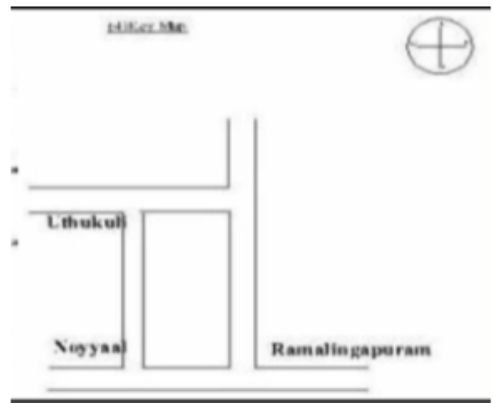

Google Map View

Polling Station Building Front View

Polling Station Front View

Cad View

Key MAP View

1 பெயர் : பழனிசாமி தந்தை பெயர் : தேவனக் கவுண்டர் வீட்டு எண் : 1 வயது : 67 பாலினம் : ஆண் Photo is available	AWJ1328368	2 பெயர் : கலாமணி கணவர் பெயர் : பழனிசாமி வீட்டு எண் : 1 வயது : 63 பாலினம் : பெண் Photo is available	AWJ1328376	3 பெயர் : பழனிசாமி தந்தை பெயர் : கன்னியப்பன் வீட்டு எண் : 1 வயது : 52 பாலினம் : ஆண் Photo is available	AWJ2226736
4 பெயர் : லோகநாதன் தந்தை பெயர் : பழனிசாமி வீட்டு எண் : 1 வயது : 32 பாலினம் : ஆண் Photo is available	AWJ0422147	5 பெயர் : சுதாகர் தந்தை பெயர் : பழனிசாமி வீட்டு எண் : 1 வயது : 24 பாலினம் : ஆண் Photo is available	AWJ2226777	6 பெயர் : செல்வி கணவர் பெயர் : சுப்ரமணி வீட்டு எண் : 1-1a வயது : 37 பாலினம் : பெண் Photo is available	AWJ0759050
7 பெயர் : சதீஸ்குமார் தந்தை பெயர் : சுப்பிரமணி வீட்டு எண் : 1-2B வயது : 34 பாலினம் : ஆண் Photo is available	AWJ0634873	8 பெயர் : நாகம்மாள் கணவர் பெயர் : ராசப்ப நாடார் வீட்டு எண் : 1-4A வயது : 65 பாலினம் : பெண் Photo is available	AWJ1328384	9 பெயர் : செல்வராஜ் தந்தை பெயர் : வெங்கடாசலம் வீட்டு எண் : 1-10 வயது : 46 பாலினம் : ஆண் Photo is available	GTJ1175447
10 பெயர் : கிருஷ்ணன் தந்தை பெயர் : செல்வராஜ் வீட்டு எண் : 1/10 வயது : 24 பாலினம் : ஆண் Photo is available	AWJ1968288	11 பெயர் : மோகன்ராஜ் தந்தை பெயர் : குஞ்சுமான் வீட்டு எண் : 1/23 வயது : 27 பாலினம் : ஆண் Photo is available	AWJ1079672	12 பெயர் : பிரகாஷ் தாயின் பெயர் : குஞ்சுமான் வீட்டு எண் : 1/23 வயது : 25 பாலினம் : ஆண் Photo is available	AWJ1128743
13 பெயர் : கோமதி கணவர் பெயர் : சந்திரசேகர் வீட்டு எண் : 1-26 வயது : 33 பாலினம் : பெண் Photo is available	AWJ0945303	14 பெயர் : பழனியம்மாள் கணவர் பெயர் : பெருமாள் வீட்டு எண் : 1-28 வயது : 39 பாலினம் : பெண் Photo is available	AWJ0634881	15 பெயர் : பார்வதி கணவர் பெயர் : பழனிசாமி வீட்டு எண் : 1-68D வயது : 66 பாலினம் : பெண் Photo is available	AWJ0022962
16 பெயர் : செல்வகுமார் தாயின் பெயர் : பார்வதி வீட்டு எண் : 1-68D வயது : 42 பாலினம் : ஆண் Photo is available	AWJ0635003	17 பெயர் : ரஞ்சிதப்பிரியா கணவர் பெயர் : செல்வகுமார் வீட்டு எண் : 1-68D வயது : 35 பாலினம் : பெண் Photo is available	AWJ0635011	18 பெயர் : விஜயலட்சுமி தந்தை பெயர் : ஆறுமுகம் வீட்டு எண் : 1-73 வயது : 29 பாலினம் : பெண் Photo is available	AWJ0825067
19 பெயர் : பூபதி தந்தை பெயர் : வலுப்பூரான் வீட்டு எண் : 1-85 வயது : 33 பாலினம் : ஆண் Photo is available	AWJ0545889	20 பெயர் : சுபாஷ் தந்தை பெயர் : நல்லசிவம் வீட்டு எண் : 1-92 வயது : 33 பாலினம் : ஆண் Photo is available	AWJ0545848	21 பெயர் : சுப்பராயக்கவுண்டர் தந்தை பெயர் : சென்னிமலைகவுண்டர் வீட்டு எண் : 1-109 வயது : 89 பாலினம் : ஆண் Photo is available	AWJ0893131
22 பெயர் : கவிராஜ் தந்தை பெயர் : சாமிநாதன் வீட்டு எண் : 1/109 வயது : 24 பாலினம் : ஆண் Photo is available	AWJ2007243	23 பெயர் : பிரகாஷ் தந்தை பெயர் : தங்கமுத்து வீட்டு எண் : 1-109A வயது : 31 பாலினம் : ஆண் Photo is available	AWJ0545749	24 பெயர் : மகேஷ் தந்தை பெயர் : சாமிநாதன் வீட்டு எண் : 1-109B வயது : 30 பாலினம் : ஆண் Photo is available	AWJ0634899
25 பெயர் : பரமேஸ்வரி தந்தை பெயர் : சுப்பிரமணி வீட்டு எண் : 1-116 வயது : 33 பாலினம் : பெண் Photo is available	AWJ0545897	26 பெயர் : சண்முகதேவி தந்தை பெயர் : சுப்பிரமணி வீட்டு எண் : 1/116 வயது : 38 பாலினம் : பெண் Photo is available	AWJ1088939	27 பெயர் : தனலட்சுமி கணவர் பெயர் : வீரமுத்து வீட்டு எண் : 1-128 வயது : 40 பாலினம் : பெண் Photo is available	AWJ0999441
28 பெயர் : ரமேஷ் தந்தை பெயர் : சுப்பிரமணியன் வீட்டு எண் : 1-144 வயது : 36 பாலினம் : ஆண் Photo is available	AWJ0022939	29 பெயர் : மாலதி தாயின் பெயர் : கலாமணி வீட்டு எண் : 1-144 வயது : 36 பாலினம் : பெண் Photo is available	AWJ0333898	30 பெயர் : உதயக்குமார் தாயின் பெயர் : கலாமணி வீட்டு எண் : 1-144 வயது : 33 பாலினம் : ஆண் Photo is available	AWJ0333906