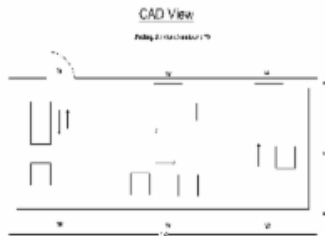

வாக்காளர் பதிவு அலுவலரின்  
கையொப்பம்

**Nazri Naksha**

**Google Map View**

**Polling Station Building Front View**

**Polling Station Front View**

**Cad View**

**Key MAP View**

|  |                                     |  |                                     |   |                                     |
|--|-------------------------------------|--|-------------------------------------|---|-------------------------------------|
| 1<br>பெயர் : தங்கமணி<br>கணவர் பெயர்: செல்லமுத்துக்<br>கவுண்டர்<br>வீட்டு எண் : 1<br>வயது : 65 பாலினம் : பெண் | AWJ1330026<br>Photo is<br>available | 2<br>பெயர் : மூர்த்தி<br>தந்தை பெயர்: செல்லமுத்து<br>வீட்டு எண் : 1<br>வயது : 47 பாலினம் : ஆண்         | GTJ2956027<br>Photo is<br>available | 3<br>பெயர் : காவியா<br>கணவர் பெயர்: சிவச்சந்திரன்<br>வீட்டு எண் : 1<br>வயது : 30 பாலினம் : பெண்             | AWJ2096352<br>Photo is<br>available |
| 4<br>பெயர் : விஜயா<br>கணவர் பெயர்: நாகராஜன்<br>வீட்டு எண் : 1-1A<br>வயது : 57 பாலினம் : பெண்                 | AWJ0423434<br>Photo is<br>available | 5<br>பெயர் : நந்தினி<br>தந்தை பெயர்: சண்முகம்<br>வீட்டு எண் : 1-25<br>வயது : 34 பாலினம் : பெண்         | AWJ0423400<br>Photo is<br>available | 6<br>பெயர் : சென்னிமலைக்கவுண்டர்<br>தந்தை பெயர்: பழனிச்சாமி<br>வீட்டு எண் : 1-38<br>வயது : 92 பாலினம் : ஆண் | AWJ0166603<br>Photo is<br>available |
| 7<br>பெயர் : பழனியம்மாள்<br>கணவர் பெயர்: குருசாமிக்கவுண்டர்<br>வீட்டு எண் : 1-48<br>வயது : 76 பாலினம் : பெண் | AWJ0166595<br>Photo is<br>available | 8<br>பெயர் : பிரபாகரன்<br>தந்தை பெயர்: அண்ணாதுரை<br>வீட்டு எண் : 1-54<br>வயது : 38 பாலினம் : ஆண்       | AWJ0124057<br>Photo is<br>available | 9<br>பெயர் : பூபதி<br>தந்தை பெயர்: சுப்பிரமணி<br>வீட்டு எண் : 1-115<br>வயது : 30 பாலினம் : ஆண்              | AWJ0825497<br>Photo is<br>available |
| 10<br>பெயர் : சஞ்சய்<br>தந்தை பெயர்: வேலுசாமி<br>வீட்டு எண் : 1/124<br>வயது : 23 பாலினம் : ஆண்               | AWJ2096451<br>Photo is<br>available | 11<br>பெயர் : ராஜேந்திரன்<br>தந்தை பெயர்: அம்மாசை<br>வீட்டு எண் : 1-132<br>வயது : 37 பாலினம் : ஆண்     | AWJ1000058<br>Photo is<br>available | 12<br>பெயர் : சுரேஷ்<br>தந்தை பெயர்: செட்டியப்பன்<br>வீட்டு எண் : 1/141<br>வயது : 38 பாலினம் : ஆண்          | AWJ1138429<br>Photo is<br>available |
| 13<br>பெயர் : ரவிக்குமார்<br>தந்தை பெயர்: மயில்சாமி<br>வீட்டு எண் : 1A<br>வயது : 35 பாலினம் : ஆண்            | AWJ0546952<br>Photo is<br>available | 14<br>பெயர் : கோபாலகிருஷ்ணன்<br>தந்தை பெயர்: வலுப்பூரான்<br>வீட்டு எண் : 1A<br>வயது : 33 பாலினம் : ஆண் | AWJ0546960<br>Photo is<br>available | 15<br>பெயர் : வலுப்பூரான்<br>தந்தை பெயர்: பொன்னான்<br>வீட்டு எண் : 1E<br>வயது : 56 பாலினம் : ஆண்            | AWJ0023887<br>Photo is<br>available |
| 16<br>பெயர் : நாச்சம்மாள்<br>கணவர் பெயர்: வலுப்பூரான்<br>வீட்டு எண் : 1E<br>வயது : 53 பாலினம் : பெண்         | AWJ0023895<br>Photo is<br>available | 17<br>பெயர் : ஈஸ்வரன்<br>தந்தை பெயர்: மாதன்<br>வீட்டு எண் : 1E<br>வயது : 39 பாலினம் : ஆண்              | AWJ0023937<br>Photo is<br>available | 18<br>பெயர் : மனோஜ்<br>தந்தை பெயர்: ஆறுமுகம்<br>வீட்டு எண் : 1ஐ<br>வயது : 24 பாலினம் : ஆண்                  | AWJ2071256<br>Photo is<br>available |
| 19<br>பெயர் : மூர்த்தி<br>தந்தை பெயர்: பழனி<br>வீட்டு எண் : 2-9<br>வயது : 35 பாலினம் : ஆண்                   | AWJ0235853<br>Photo is<br>available | 20<br>பெயர் : கௌசல்யா<br>கணவர் பெயர்: சேகர்<br>வீட்டு எண் : 2-18<br>வயது : 39 பாலினம் : பெண்           | AWJ0423418<br>Photo is<br>available | 21<br>பெயர் : தர்ஷனா<br>தந்தை பெயர்: கந்தசாமி<br>வீட்டு எண் : 2/40<br>வயது : 22 பாலினம் : பெண்              | AWJ2149961<br>Photo is<br>available |
| 22<br>பெயர் : நல்லசாமி<br>தந்தை பெயர்: நாச்சிமுத்து<br>வீட்டு எண் : 2-50A<br>வயது : 36 பாலினம் : ஆண்         | AWJ0334565<br>Photo is<br>available | 23<br>பெயர் : பாலுசாமி<br>தந்தை பெயர்: பொன்னுசாமி<br>வீட்டு எண் : 2/55அ<br>வயது : 58 பாலினம் : ஆண்     | AWJ1333178<br>Photo is<br>available | 24<br>பெயர் : திலகவதி<br>கணவர் பெயர்: செல்வராஜ்<br>வீட்டு எண் : 2-58<br>வயது : 39 பாலினம் : பெண்            | AWJ0124024<br>Photo is<br>available |
| 25<br>பெயர் : கிருஷ்ணவேணி<br>கணவர் பெயர்: பழனிச்சாமி<br>வீட்டு எண் : 2-78<br>வயது : 41 பாலினம் : பெண்        | AWJ0825547<br>Photo is<br>available | 26<br>பெயர் : குமார்<br>தந்தை பெயர்: பழனிசாமி<br>வீட்டு எண் : 2-80<br>வயது : 39 பாலினம் : ஆண்          | AWJ0235697<br>Photo is<br>available | 27<br>பெயர் : செல்வி<br>கணவர் பெயர்: ஜெயச்சந்திரன்<br>வீட்டு எண் : 2/83<br>வயது : 36 பாலினம் : பெண்         | AWJ1120997<br>Photo is<br>available |
| 28<br>பெயர் : ராசு<br>தந்தை பெயர்: சுந்தரசாமி<br>வீட்டு எண் : 2-85<br>வயது : 41 பாலினம் : ஆண்                | AWJ0023879<br>Photo is<br>available | 29<br>பெயர் : சரண்யா<br>தந்தை பெயர்: சண்முகம்<br>வீட்டு எண் : 2/89<br>வயது : 34 பாலினம் : பெண்         | AWJ1083930<br>Photo is<br>available | 30<br>பெயர் : கார்த்திகா<br>கணவர் பெயர்: ராஜா<br>வீட்டு எண் : 2/162<br>வயது : 27 பாலினம் : பெண்             | AWJ2056521<br>Photo is<br>available |