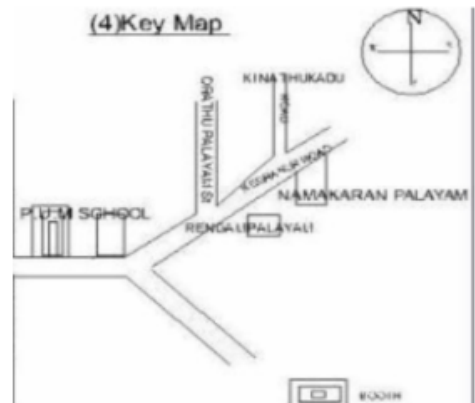

Google Map View

Polling Station Building Front View

Polling Station Front View

Cad View

Key MAP View

1 பெயர் : தங்கமணி கணவர் பெயர்: குப்புசாமி வீட்டு எண் : 1 வயது : 57 பாலினம் : பெண் Photo is available	GTJ1188838	2 பெயர் : நவமணி கணவர் பெயர்: தங்கராஜ் வீட்டு எண் : 1-2 வயது : 36 பாலினம் : பெண் Photo is available	AWJ0547109	3 பெயர் : விஸ்வநாதன் தந்தை பெயர்: தெய்வசிகாமணி வீட்டு எண் : 1-02 வயது : 32 பாலினம் : ஆண் Photo is available	AWJ0547067
4 பெயர் : குமரேசன் தந்தை பெயர்: பழனிச்சாமி வீட்டு எண் : 1-3 வயது : 33 பாலினம் : ஆண் Photo is available	AWJ0423707	5 பெயர் : சூர்யா தந்தை பெயர்: வேதியப்பன் வீட்டு எண் : 1/7 வயது : 28 பாலினம் : ஆண் Photo is available	AWJ2297828	6 பெயர் : கௌசல்யா கணவர் பெயர்: விவேகானந்தன் வீட்டு எண் : 1/8 வயது : 31 பாலினம் : பெண் Photo is available	AWJ1985001
7 பெயர் : தங்கராசு தந்தை பெயர்: குப்புசாமி வீட்டு எண் : 1-10 வயது : 36 பாலினம் : ஆண் Photo is available	AWJ0547125	8 பெயர் : ஆனந்தகுமார் தந்தை பெயர்: குப்புசாமி வீட்டு எண் : 1-10 வயது : 34 பாலினம் : ஆண் Photo is available	AWJ0547117	9 பெயர் : சரண்யா கணவர் பெயர்: தங்கராசு வீட்டு எண் : 1/10 வயது : 30 பாலினம் : பெண் Photo is available	AWJ1136886
10 பெயர் : மோகனப்பிரியா கணவர் பெயர்: ராஜா வீட்டு எண் : 1/11 வயது : 31 பாலினம் : பெண் Photo is available	AWJ1958487	11 பெயர் : உமாமகேஷ்வரி கணவர் பெயர்: குமரேசன் வீட்டு எண் : 1/11 வயது : 31 பாலினம் : பெண் Photo is available	AWJ2061042	12 பெயர் : ஸ்ரீதேவி கணவர் பெயர்: பாலசுப்பிரமணியம் வீட்டு எண் : 1/12 வயது : 23 பாலினம் : பெண் Photo is available	AWJ2060796
13 பெயர் : தனலட்சுமி சாந்தம்மாள் கணவர் பெயர்: ராஜன் வீட்டு எண் : 1-14 வயது : 70 பாலினம் : பெண் Photo is available	AWJ1333947	14 பெயர் : திவ்யா தந்தை பெயர்: செந்தில் வீட்டு எண் : 1/14 வயது : 26 பாலினம் : பெண் Photo is available	AWJ1958503	#2 15 பெயர் : ஹரிஸ் ஆதித்யா செ தாயின் பெயர்: லீமாரோஸ்லின் வீட்டு எண் : 1/14 வயது : 21 பாலினம் : ஆண் Photo is available	AWJ2284651
16 பெயர் : பாலசுப்பிரமணி தந்தை பெயர்: அம்மாசை வீட்டு எண் : 1-18 வயது : 35 பாலினம் : ஆண் Photo is available	AWJ0547455	17 பெயர் : சிலம்பரசன் தாயின் பெயர்: பழனியம்மாள் வீட்டு எண் : 1-26 வயது : 31 பாலினம் : ஆண் Photo is available	AWJ0547190	18 பெயர் : சென்னிமலைகவுண்டர் தந்தை பெயர்: பெரியசாமி வீட்டு எண் : 1-27 வயது : 81 பாலினம் : ஆண் Photo is available	AWJ0423962
19 பெயர் : அழகிரி தந்தை பெயர்: வீரபோயன் வீட்டு எண் : 1-27 வயது : 66 பாலினம் : ஆண் Photo is available	AWJ1333954	20 பெயர் : ஆறுமுகம் தந்தை பெயர்: அழகிரி வீட்டு எண் : 1-27 வயது : 36 பாலினம் : ஆண் Photo is available	AWJ0124107	21 பெயர் : ஆனந்தகுமார் தந்தை பெயர்: ராமசாமி வீட்டு எண் : 1-27 வயது : 33 பாலினம் : ஆண் Photo is available	AWJ0334649
22 பெயர் : சபர்ஸ்வரி தந்தை பெயர்: சாமிநாதன் வீட்டு எண் : 1/27 வயது : 29 பாலினம் : பெண் Photo is available	AWJ1985399	23 பெயர் : சதாசிவம் தந்தை பெயர்: அழகிரி வீட்டு எண் : 1-28 வயது : 33 பாலினம் : ஆண் Photo is available	AWJ0334623	24 பெயர் : காஞ்சனா கணவர் பெயர்: ஆனந்தகுமார் வீட்டு எண் : 1/28 வயது : 25 பாலினம் : பெண் Photo is available	AWJ2061083
25 பெயர் : ராதா கணவர் பெயர்: சதீஸ்குமார் வீட்டு எண் : 1/33 வயது : 34 பாலினம் : பெண் Photo is available	AWJ2171536	26 பெயர் : பழனிசாமி தந்தை பெயர்: நாச்சிமுத்துகவுண்டர் வீட்டு எண் : 1-36 வயது : 65 பாலினம் : ஆண் Photo is available	AWJ1333970	27 பெயர் : அகிலா தந்தை பெயர்: வேலுசாமி வீட்டு எண் : 1/39 வயது : 22 பாலினம் : பெண் Photo is available	AWJ2297687
28 பெயர் : ச விசுதனு தந்தை பெயர்: சண்முகம் வீட்டு எண் : 1/44 வயது : 20 பாலினம் : ஆண் Photo is available	AWJ2261493	29 பெயர் : பழனிச்சாமி தந்தை பெயர்: ஏசான் வீட்டு எண் : 1/53 வயது : 28 பாலினம் : ஆண் Photo is available	AWJ2061372	30 பெயர் : செல்வி கணவர் பெயர்: ஆனந்தகுமார் வீட்டு எண் : 1/54 வயது : 39 பாலினம் : பெண் Photo is available	AWJ1985266