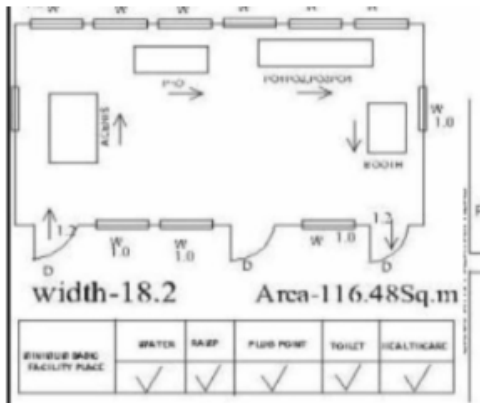

Google Map View

Polling Station Building Front View

Polling Station Front View

Cad View

Key MAP View

1 பெயர் : தங்கமணி கணவர் பெயர்: குப்புசாமி வீட்டு எண் : 1 வயது : 57 பாலினம் : பெண் Photo is available	GTJ1188838	2 பெயர் : நவமணி கணவர் பெயர்: தங்கராஜ் வீட்டு எண் : 1-2 வயது : 36 பாலினம் : பெண் Photo is available	AWJ0547109	3 பெயர் : விஸ்வநாதன் தந்தை பெயர்: தெய்வசிகாமணி வீட்டு எண் : 1-02 வயது : 32 பாலினம் : ஆண் Photo is available	AWJ0547067
4 பெயர் : குமரேசன் தந்தை பெயர்: பழனிச்சாமி வீட்டு எண் : 1-3 வயது : 33 பாலினம் : ஆண் Photo is available	AWJ0423707	5 பெயர் : சூர்யா தந்தை பெயர்: வேதியப்பன் வீட்டு எண் : 1/7 வயது : 28 பாலினம் : ஆண் Photo is available	AWJ2297828	6 பெயர் : கௌசல்யா கணவர் பெயர்: விவேகானந்தன் வீட்டு எண் : 1/8 வயது : 31 பாலினம் : பெண் Photo is available	AWJ1985001
7 பெயர் : தங்கராசு தந்தை பெயர்: குப்புசாமி வீட்டு எண் : 1-10 வயது : 36 பாலினம் : ஆண் Photo is available	AWJ0547125	8 பெயர் : ஆனந்தகுமார் தந்தை பெயர்: குப்புசாமி வீட்டு எண் : 1-10 வயது : 34 பாலினம் : ஆண் Photo is available	AWJ0547117	9 பெயர் : சரண்யா கணவர் பெயர்: தங்கராசு வீட்டு எண் : 1/10 வயது : 30 பாலினம் : பெண் Photo is available	AWJ1136886
10 பெயர் : மோகனப்பிரியா கணவர் பெயர்: ராஜா வீட்டு எண் : 1/11 வயது : 31 பாலினம் : பெண் Photo is available	AWJ1958487	11 பெயர் : உமாமகேஷ்வரி கணவர் பெயர்: குமரேசன் வீட்டு எண் : 1/11 வயது : 31 பாலினம் : பெண் Photo is available	AWJ2061042	12 பெயர் : ஸ்ரீதேவி கணவர் பெயர்: பாலசுப்பிரமணியம் வீட்டு எண் : 1/12 வயது : 23 பாலினம் : பெண் Photo is available	AWJ2060796
13 பெயர் : தனலட்சுமி சாந்தம்மாள் கணவர் பெயர்: ராஜன் வீட்டு எண் : 1-14 வயது : 70 பாலினம் : பெண் Photo is available	AWJ1333947	14 பெயர் : திவ்யா தந்தை பெயர்: செந்தில் வீட்டு எண் : 1/14 வயது : 26 பாலினம் : பெண் Photo is available	AWJ1958503	#2 15 பெயர் : ஹரிஸ் ஆதித்யா செ தாயின் பெயர்: லீமாரோஸ்லின் வீட்டு எண் : 1/14 வயது : 21 பாலினம் : ஆண் Photo is available	AWJ2284651
16 பெயர் : பாலசுப்பிரமணி தந்தை பெயர்: அம்மாசை வீட்டு எண் : 1-18 வயது : 35 பாலினம் : ஆண் Photo is available	AWJ0547455	17 பெயர் : சிலம்பரசன் தாயின் பெயர்: பழனியம்மாள் வீட்டு எண் : 1-26 வயது : 31 பாலினம் : ஆண் Photo is available	AWJ0547190	18 பெயர் : சென்னிமலைகவுண்டர் தந்தை பெயர்: பெரியசாமி வீட்டு எண் : 1-27 வயது : 81 பாலினம் : ஆண் Photo is available	AWJ0423962
19 பெயர் : அழகிரி தந்தை பெயர்: வீரபோயன் வீட்டு எண் : 1-27 வயது : 66 பாலினம் : ஆண் Photo is available	AWJ1333954	20 பெயர் : ஆறுமுகம் தந்தை பெயர்: அழகிரி வீட்டு எண் : 1-27 வயது : 36 பாலினம் : ஆண் Photo is available	AWJ0124107	21 பெயர் : ஆனந்தகுமார் தந்தை பெயர்: ராமசாமி வீட்டு எண் : 1-27 வயது : 33 பாலினம் : ஆண் Photo is available	AWJ0334649
22 பெயர் : சபர்ஸ்வரி தந்தை பெயர்: சாமிநாதன் வீட்டு எண் : 1/27 வயது : 29 பாலினம் : பெண் Photo is available	AWJ1985399	23 பெயர் : சதாசிவம் தந்தை பெயர்: அழகிரி வீட்டு எண் : 1-28 வயது : 33 பாலினம் : ஆண் Photo is available	AWJ0334623	24 பெயர் : காஞ்சனா கணவர் பெயர்: ஆனந்தகுமார் வீட்டு எண் : 1/28 வயது : 25 பாலினம் : பெண் Photo is available	AWJ2061083
25 பெயர் : ராதா கணவர் பெயர்: சதீஸ்குமார் வீட்டு எண் : 1/33 வயது : 34 பாலினம் : பெண் Photo is available	AWJ2171536	26 பெயர் : பழனிசாமி தந்தை பெயர்: நாச்சிமுத்துகவுண்டர் வீட்டு எண் : 1-36 வயது : 65 பாலினம் : ஆண் Photo is available	AWJ1333970	27 பெயர் : அகிலா தந்தை பெயர்: வேலுசாமி வீட்டு எண் : 1/39 வயது : 22 பாலினம் : பெண் Photo is available	AWJ2297687
28 பெயர் : ச விசுதனு தந்தை பெயர்: சண்முகம் வீட்டு எண் : 1/44 வயது : 20 பாலினம் : ஆண் Photo is available	AWJ2261493	29 பெயர் : பழனிச்சாமி தந்தை பெயர்: ஏசான் வீட்டு எண் : 1/53 வயது : 28 பாலினம் : ஆண் Photo is available	AWJ2061372	30 பெயர் : செல்வி கணவர் பெயர்: ஆனந்தகுமார் வீட்டு எண் : 1/54 வயது : 39 பாலினம் : பெண் Photo is available	AWJ1985266