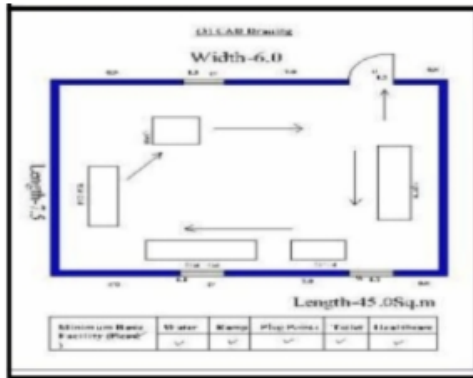

வாக்காளர் பதிவு அலுவலரின்
கையொப்பம்

Nazri Naksha

Google Map View

Polling Station Building Front View

Polling Station Front View

Cad View

Key MAP View

| | | | | | |
|------------------------------------------------------------------------------------------------------------------|----------------------------------|-------------------------------------------------------------------------------------------------------------------------------|----------------------------------|--------------------------------------------------------------------------------------------------------|----------------------------------|
| 1 பெயர் : முத்துராசநாடார் தந்தை பெயர்: தபசுநாடார் வீட்டு எண் : 1 வயது : 61 பாலினம் : ஆண் | GTJ3886322 Photo is available | 2 பெயர் : ஹரிப்பிரியா தந்தை பெயர்: பொன்ன வீட்டு எண் : 1 வயது : 23 பாலினம் : பெண் | AWJ2217578 Photo is available | 3 பெயர் : காளியம்மாள் கணவர் பெயர்: முருகேசன் வீட்டு எண் : 1/27 வயது : 69 பாலினம் : பெண் | AWJ1172014 Photo is available |
| 4 பெயர் : பஞ்சவர்ணம் கணவர் பெயர்: சண்முகம் வீட்டு எண் : 1/27 வயது : 51 பாலினம் : பெண் | AWJ1172048 Photo is available | 5 பெயர் : சதீஷ் தந்தை பெயர்: முருகேசன் வீட்டு எண் : 1/27 வயது : 43 பாலினம் : ஆண் | GTJ3828084 Photo is available | 6 பெயர் : ரம்யா கணவர் பெயர்: சதீஷ் வீட்டு எண் : 1/27 வயது : 28 பாலினம் : பெண் | AWJ1957737 Photo is available |
| 7 பெயர் : பவித்ரா தே கணவர் பெயர்: சரவணகுமார் வீட்டு எண் : 1/58-95 சரணப்பூரி வயது : 29 பாலினம் : பெண் | AWJ2251304 Photo is available | 8 பெயர் : யஷ்வந்த் பி தந்தை பெயர்: பழனிசாமி வீட்டு எண் : 1/68,எம் பி என் காலனி,சென்னிம வயது : 19 பாலினம் : ஆண் | AWJ2280576 Photo is available | 9 பெயர் : சித்ரா கணவர் பெயர்: குப்புசாமி வீட்டு எண் : 1/173 வயது : 54 பாலினம் : பெண் | WDZ0958298 Photo is available |
| 10 பெயர் : முத்துமாரி கணவர் பெயர்: மாடசாமி வீட்டு எண் : 1-199 வயது : 34 பாலினம் : பெண் | AWJ0390765 Photo is available | 11 பெயர் : சசிகலா கணவர் பெயர்: யுவராஜ் வீட்டு எண் : 1-207 வயது : 37 பாலினம் : பெண் | AWJ0391789 Photo is available | 12 பெயர் : காயத்ரி தந்தை பெயர்: சந்திரன் வீட்டு எண் : 1E வயது : 28 பாலினம் : பெண் | AWJ0877589 Photo is available |
| 13 பெயர் : ஜானகி கணவர் பெயர்: குமார் வீட்டு எண் : 2-6 வயது : 49 பாலினம் : பெண் | AWJ0815274 Photo is available | 14 பெயர் : குமார் தந்தை பெயர்: அங்கப்பன் வீட்டு எண் : 2/8 வயது : 46 பாலினம் : ஆண் | AWJ1129634 Photo is available | 15 பெயர் : பொன்னம்மாள் கணவர் பெயர்: பாண்டி வீட்டு எண் : 2-18 வயது : 62 பாலினம் : பெண் | AWJ0613414 Photo is available |
| 16 பெயர் : சரிதா கணவர் பெயர்: குமார் வீட்டு எண் : 2/18 வயது : 35 பாலினம் : பெண் | AWJ1129790 Photo is available | 17 பெயர் : பழனிசாமி தந்தை பெயர்: கருப்பண்ணன் வீட்டு எண் : 3-119 வயது : 68 பாலினம் : ஆண் | AWJ0002881 Photo is available | 18 பெயர் : சுலோச்சனா கணவர் பெயர்: பழனிசாமி வீட்டு எண் : 3-119 வயது : 58 பாலினம் : பெண் | AWJ0002873 Photo is available |
| 19 பெயர் : செல்வமணி தந்தை பெயர்: அய்யனார் வீட்டு எண் : 3-119 வயது : 33 பாலினம் : ஆண் | AWJ0391862 Photo is available | 20 பெயர் : முத்துசாமி தந்தை பெயர்: பழனியப்ப முதலியார் வீட்டு எண் : 3-145 வயது : 53 பாலினம் : ஆண் | AWJ0002915 Photo is available | 21 பெயர் : மூர்த்தி தந்தை பெயர்: முத்துசாமி வீட்டு எண் : 4-1 வயது : 48 பாலினம் : ஆண் | AWJ0612895 Photo is available |
| 22 பெயர் : கவிதா கணவர் பெயர்: மூர்த்தி வீட்டு எண் : 4-1 வயது : 41 பாலினம் : பெண் | AWJ0815084 Photo is available | 23 பெயர் : யுவராணி கணவர் பெயர்: தியாகராஜன் வீட்டு எண் : 4/3 வயது : 35 பாலினம் : பெண் | AWJ2032472 Photo is available | 24 பெயர் : கிருஷ்ணன் தந்தை பெயர்: ஆறுமுகம் வீட்டு எண் : 4-73 வயது : 81 பாலினம் : ஆண் | AWJ0974428 Photo is available |
| 25 பெயர் : சித்ரா கணவர் பெயர்: கிருஷ்ணன் வீட்டு எண் : 4-73 வயது : 57 பாலினம் : பெண் | AWJ0974451 Photo is available | 26 பெயர் : நடராஜன் தந்தை பெயர்: சண்முகம் வீட்டு எண் : 4-73 வயது : 30 பாலினம் : ஆண் | AWJ0974436 Photo is available | 27 பெயர் : கிருஷ்ணன் தந்தை பெயர்: ரங்கசாமி வீட்டு எண் : 5 வயது : 64 பாலினம் : ஆண் | GTJ3375037 Photo is available |
| 28 பெயர் : பத்மா கணவர் பெயர்: கிருஷ்ணன் வீட்டு எண் : 5 வயது : 54 பாலினம் : பெண் | GTJ3375045 Photo is available | 29 பெயர் : கீர்வேணி தந்தை பெயர்: ஆறுமுகம் வீட்டு எண் : 6/1 வயது : 24 பாலினம் : பெண் | AWJ1938992 Photo is available | 30 பெயர் : பிரியதர்ஷினி கணவர் பெயர்: சிவகுமார் வீட்டு எண் : 6/151 வயது : 24 பாலினம் : பெண் | AWJ2292217 Photo is available |