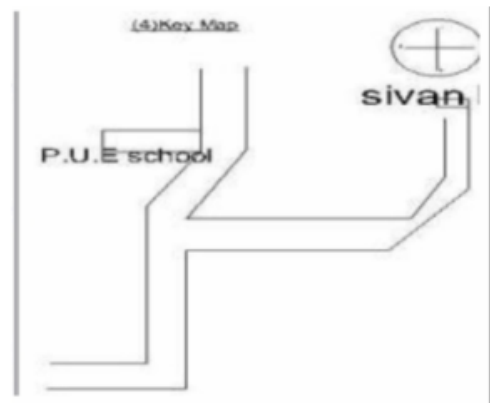

வாக்காளர் பதிவு அலுவலரின்
கையொப்பம்

Nazri Naksha

Google Map View

Polling Station Building Front View

Polling Station Front View

Cad View

Key MAP View

| | | | | | |
|------------------------------------------------------------------------------------------------------------------------------|------------|-------------------------------------------------------------------------------------------------------------------------------------|------------|-----------------------------------------------------------------------------------------------------------------------------------|------------|
| 1 பெயர் : ரம்பா தந்தை பெயர்: சண்முகம் வீட்டு எண் : 1 வயது : 28 பாலினம் : பெண் Photo is available | AWJ1000470 | 2 பெயர் : தனுஷ்யாந்தினி தந்தை பெயர்: மணி வீட்டு எண் : 1 வயது : 22 பாலினம் : ஆண் Photo is available | AWJ2304293 | 3 பெயர் : சரவண விக்கேஷ் தந்தை பெயர்: அறிவழகன் வீட்டு எண் : 1/22 வயது : 23 பாலினம் : ஆண் Photo is available | AWJ2060523 |
| 4 பெயர் : பரிமளா கணவர் பெயர்: தனராஜ் வீட்டு எண் : 01/101 வயது : 50 பாலினம் : பெண் Photo is available | AWJ2121143 | 5 பெயர் : மோகன் பிரசாந்த் தந்தை பெயர்: தனராஜ் வீட்டு எண் : 1/101 வயது : 25 பாலினம் : ஆண் Photo is available | AWJ2048403 | 6 பெயர் : ராம் வித்யா கிஷோர் தந்தை பெயர்: தனராஜ் வீட்டு எண் : 01/101 வயது : 21 பாலினம் : ஆண் Photo is available | AWJ2149839 |
| 7 பெயர் : மல்லிகா கணவர் பெயர்: சங்கர் வீட்டு எண் : 1E வயது : 43 பாலினம் : பெண் Photo is available | AWJ0761007 | 8 பெயர் : பழனியம்மாள் கணவர் பெயர்: தங்கமுத்து வீட்டு எண் : 1E1 வயது : 54 பாலினம் : பெண் Photo is available | GTJ1180173 | 9 பெயர் : கிருஷ்ணவேணி கணவர் பெயர்: பாலசுப்பிரமணியம் வீட்டு எண் : 2 வயது : 72 பாலினம் : பெண் Photo is available | AWJ1345180 |
| 10 பெயர் : அசோக்குமார் தாயின் பெயர்: கிருஷ்ணவேணி வீட்டு எண் : 2 வயது : 43 பாலினம் : ஆண் Photo is available | GTJ1852391 | S 11 பெயர் : சரண்யா ந தந்தை பெயர்: நாராயணன் வீட்டு எண் : 2/86 வயது : 19 பாலினம் : பெண் DELETED Photo is available | AWJ2328995 | 12 பெயர் : சுப்பிரமணி தந்தை பெயர்: நாச்சிமுத்து வீட்டு எண் : 2E வயது : 72 பாலினம் : ஆண் Photo is available | AWJ1345198 |
| 13 பெயர் : அங்கம்மாள் கணவர் பெயர்: பொன்னுசாமி வீட்டு எண் : 4 வயது : 81 பாலினம் : பெண் Photo is available | AWJ0024562 | 14 பெயர் : கந்தசாமி தந்தை பெயர்: சின்னசாமி கவுண்டர் வீட்டு எண் : 4 வயது : 68 பாலினம் : ஆண் Photo is available | GTJ1661495 | 15 பெயர் : ரஞ்சிதம் கணவர் பெயர்: கந்தசாமி வீட்டு எண் : 4 வயது : 58 பாலினம் : பெண் Photo is available | AWJ1345214 |
| 16 பெயர் : செந்தில்குமார் தந்தை பெயர்: சின்னசாமி வீட்டு எண் : 5 வயது : 47 பாலினம் : ஆண் Photo is available | GTJ1659721 | 17 பெயர் : மகேஸ்வரி தந்தை பெயர்: அய்யாவு வீட்டு எண் : 5 வயது : 41 பாலினம் : பெண் Photo is available | AWJ0024703 | 18 பெயர் : சஞ்சய் தாரண் தந்தை பெயர்: செளந்தரராஜன் வீட்டு எண் : 5/8 வயது : 24 பாலினம் : ஆண் Photo is available | AWJ1983162 |
| 19 பெயர் : கிருத்திகா தந்தை பெயர்: சென்னியப்பன் வீட்டு எண் : 5-93 வயது : 32 பாலினம் : பெண் Photo is available | AWJ0425082 | 20 பெயர் : சிவ நிவேதா தந்தை பெயர்: சென்னியப்பகவுண்டர் வீட்டு எண் : 5/93 வயது : 25 பாலினம் : பெண் Photo is available | AWJ1127406 | 21 பெயர் : மதுமிதா தந்தை பெயர்: விஷ்வநாதன் வீட்டு எண் : 5/101 வயது : 23 பாலினம் : பெண் Photo is available | AWJ2025484 |
| 22 பெயர் : தேஜோவாசன் தந்தை பெயர்: வேலுச்சாமி வீட்டு எண் : 5-106 வயது : 35 பாலினம் : ஆண் Photo is available | AWJ0124388 | 23 பெயர் : சரவணன் தந்தை பெயர்: நல்லசாமி வீட்டு எண் : 5-111 வயது : 29 பாலினம் : ஆண் Photo is available | AWJ0761049 | 24 பெயர் : தெய்வத்தாள் கணவர் பெயர்: சேமலை நாடார் வீட்டு எண் : 6 வயது : 59 பாலினம் : பெண் Photo is available | GTJ1874072 |
| 25 பெயர் : ஜானகி கணவர் பெயர்: சென்னி வீட்டு எண் : 6/85 வயது : 45 பாலினம் : பெண் Photo is available | GTJ2988954 | 26 பெயர் : ராமகிருஷ்ணன் தாயின் பெயர்: அம்மணியம்மாள் வீட்டு எண் : 7 வயது : 46 பாலினம் : ஆண் Photo is available | GTJ1177849 | 27 பெயர் : ராணி கணவர் பெயர்: இராமகிருஷ்ணன் வீட்டு எண் : 7 வயது : 39 பாலினம் : பெண் Photo is available | AWJ0024570 |
| 28 பெயர் : பன்னீர்செல்வம் தந்தை பெயர்: ஆறுமுகம் வீட்டு எண் : 8 வயது : 45 பாலினம் : ஆண் Photo is available | GTJ1873769 | 29 பெயர் : ருக்மணி கணவர் பெயர்: ரத்தினகுமார் வீட்டு எண் : 11 வயது : 58 பாலினம் : பெண் Photo is available | AWJ1345248 | 30 பெயர் : பிரியங்காபிரதா தந்தை பெயர்: ரத்தினகுமார் வீட்டு எண் : 11-82 வயது : 32 பாலினம் : பெண் Photo is available | AWJ0715136 |