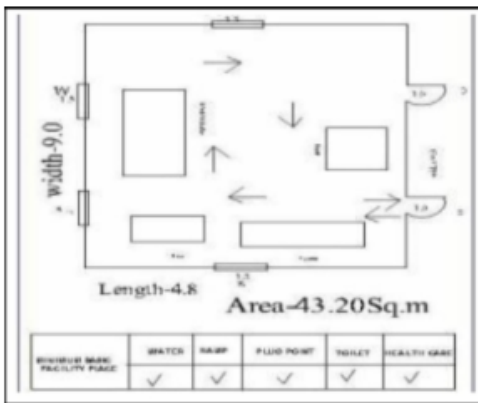

வாக்காளர் பதிவு அலுவலரின்
கையொப்பம்

Nazri Naksha

Google Map View

Polling Station Building Front View

Polling Station Front View

Cad View

Key MAP View

| | | | | | |
|------------------------------------------------------------------------------------------------------------------------------|------------|-------------------------------------------------------------------------------------------------------------------------------------|------------|-----------------------------------------------------------------------------------------------------------------------------------|------------|
| 1 பெயர் : ரம்பா தந்தை பெயர்: சண்முகம் வீட்டு எண் : 1 வயது : 28 பாலினம் : பெண் Photo is available | AWJ1000470 | 2 பெயர் : தனுஷ்யாந்தினி தந்தை பெயர்: மணி வீட்டு எண் : 1 வயது : 22 பாலினம் : ஆண் Photo is available | AWJ2304293 | 3 பெயர் : சரவண விக்கேஷ் தந்தை பெயர்: அறிவழகன் வீட்டு எண் : 1/22 வயது : 23 பாலினம் : ஆண் Photo is available | AWJ2060523 |
| 4 பெயர் : பரிமளா கணவர் பெயர்: தனராஜ் வீட்டு எண் : 01/101 வயது : 50 பாலினம் : பெண் Photo is available | AWJ2121143 | 5 பெயர் : மோகன் பிரசாந்த் தந்தை பெயர்: தனராஜ் வீட்டு எண் : 1/101 வயது : 25 பாலினம் : ஆண் Photo is available | AWJ2048403 | 6 பெயர் : ராம் வித்யா கிஷோர் தந்தை பெயர்: தனராஜ் வீட்டு எண் : 01/101 வயது : 21 பாலினம் : ஆண் Photo is available | AWJ2149839 |
| 7 பெயர் : மல்லிகா கணவர் பெயர்: சங்கர் வீட்டு எண் : 1E வயது : 43 பாலினம் : பெண் Photo is available | AWJ0761007 | 8 பெயர் : பழனியம்மாள் கணவர் பெயர்: தங்கமுத்து வீட்டு எண் : 1E1 வயது : 54 பாலினம் : பெண் Photo is available | GTJ1180173 | 9 பெயர் : கிருஷ்ணவேணி கணவர் பெயர்: பாலசுப்பிரமணியம் வீட்டு எண் : 2 வயது : 72 பாலினம் : பெண் Photo is available | AWJ1345180 |
| 10 பெயர் : அசோக்குமார் தாயின் பெயர்: கிருஷ்ணவேணி வீட்டு எண் : 2 வயது : 43 பாலினம் : ஆண் Photo is available | GTJ1852391 | S 11 பெயர் : சரண்யா ந தந்தை பெயர்: நாராயணன் வீட்டு எண் : 2/86 வயது : 19 பாலினம் : பெண் DELETED Photo is available | AWJ2328995 | 12 பெயர் : சுப்பிரமணி தந்தை பெயர்: நாச்சிமுத்து வீட்டு எண் : 2E வயது : 72 பாலினம் : ஆண் Photo is available | AWJ1345198 |
| 13 பெயர் : அங்கம்மாள் கணவர் பெயர்: பொன்னுசாமி வீட்டு எண் : 4 வயது : 81 பாலினம் : பெண் Photo is available | AWJ0024562 | 14 பெயர் : கந்தசாமி தந்தை பெயர்: சின்னசாமி கவுண்டர் வீட்டு எண் : 4 வயது : 68 பாலினம் : ஆண் Photo is available | GTJ1661495 | 15 பெயர் : ரஞ்சிதம் கணவர் பெயர்: கந்தசாமி வீட்டு எண் : 4 வயது : 58 பாலினம் : பெண் Photo is available | AWJ1345214 |
| 16 பெயர் : செந்தில்குமார் தந்தை பெயர்: சின்னசாமி வீட்டு எண் : 5 வயது : 47 பாலினம் : ஆண் Photo is available | GTJ1659721 | 17 பெயர் : மகேஸ்வரி தந்தை பெயர்: அய்யாவு வீட்டு எண் : 5 வயது : 41 பாலினம் : பெண் Photo is available | AWJ0024703 | 18 பெயர் : சஞ்சய் தாரண் தந்தை பெயர்: செளந்தரராஜன் வீட்டு எண் : 5/8 வயது : 24 பாலினம் : ஆண் Photo is available | AWJ1983162 |
| 19 பெயர் : கிருத்திகா தந்தை பெயர்: சென்னியப்பன் வீட்டு எண் : 5-93 வயது : 32 பாலினம் : பெண் Photo is available | AWJ0425082 | 20 பெயர் : சிவ நிவேதா தந்தை பெயர்: சென்னியப்பகவுண்டர் வீட்டு எண் : 5/93 வயது : 25 பாலினம் : பெண் Photo is available | AWJ1127406 | 21 பெயர் : மதுமிதா தந்தை பெயர்: விஷ்வநாதன் வீட்டு எண் : 5/101 வயது : 23 பாலினம் : பெண் Photo is available | AWJ2025484 |
| 22 பெயர் : தேஜோவாசன் தந்தை பெயர்: வேலுச்சாமி வீட்டு எண் : 5-106 வயது : 35 பாலினம் : ஆண் Photo is available | AWJ0124388 | 23 பெயர் : சரவணன் தந்தை பெயர்: நல்லசாமி வீட்டு எண் : 5-111 வயது : 29 பாலினம் : ஆண் Photo is available | AWJ0761049 | 24 பெயர் : தெய்வத்தாள் கணவர் பெயர்: சேமலை நாடார் வீட்டு எண் : 6 வயது : 59 பாலினம் : பெண் Photo is available | GTJ1874072 |
| 25 பெயர் : ஜானகி கணவர் பெயர்: சென்னி வீட்டு எண் : 6/85 வயது : 45 பாலினம் : பெண் Photo is available | GTJ2988954 | 26 பெயர் : ராமகிருஷ்ணன் தாயின் பெயர்: அம்மணியம்மாள் வீட்டு எண் : 7 வயது : 46 பாலினம் : ஆண் Photo is available | GTJ1177849 | 27 பெயர் : ராணி கணவர் பெயர்: இராமகிருஷ்ணன் வீட்டு எண் : 7 வயது : 39 பாலினம் : பெண் Photo is available | AWJ0024570 |
| 28 பெயர் : பன்னீர்செல்வம் தந்தை பெயர்: ஆறுமுகம் வீட்டு எண் : 8 வயது : 45 பாலினம் : ஆண் Photo is available | GTJ1873769 | 29 பெயர் : ருக்மணி கணவர் பெயர்: ரத்தினகுமார் வீட்டு எண் : 11 வயது : 58 பாலினம் : பெண் Photo is available | AWJ1345248 | 30 பெயர் : பிரியங்காபிரதா தந்தை பெயர்: ரத்தினகுமார் வீட்டு எண் : 11-82 வயது : 32 பாலினம் : பெண் Photo is available | AWJ0715136 |