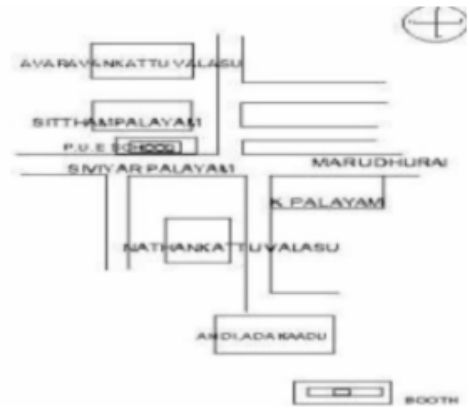

Google Map View

Polling Station Building Front View

Polling Station Front View

Cad View

Key MAP View

1	AWJ1337179	பெயர் : சுப்பிரமணியம் தந்தை பெயர்: குப்பணக் கவுண்டர் வீட்டு எண் : 1 வயது : 86 பாலினம் : ஆண்	Photo is available	2	AWJ1337187	பெயர் : பொன்னாத்தான் கணவர் பெயர்: சுப்பிரமணியம் வீட்டு எண் : 1 வயது : 71 பாலினம் : பெண்	Photo is available	3	AWJ1337195	பெயர் : அன்பரசன் தந்தை பெயர்: சுப்பிரமணியம் வீட்டு எண் : 1 வயது : 54 பாலினம் : ஆண்	Photo is available
4	AWJ2046803	பெயர் : பானுமதி கணவர் பெயர்: அன்பரசன் வீட்டு எண் : 1 வயது : 41 பாலினம் : பெண்	Photo is available	5	AWJ0425223	பெயர் : செந்தில்குமார் தந்தை பெயர்: தங்கமுத்து வீட்டு எண் : 1 வயது : 40 பாலினம் : ஆண்	Photo is available	6	AWJ0425256	பெயர் : நதியா கணவர் பெயர்: சண்முகம் வீட்டு எண் : 1 வயது : 36 பாலினம் : பெண்	Photo is available
7	AWJ0425231	பெயர் : பிரியா தந்தை பெயர்: கோவிந்தசாமி வீட்டு எண் : 1 வயது : 32 பாலினம் : பெண்	Photo is available	8	AWJ2258663	பெயர் : அ கலையரசி தந்தை பெயர்: ஏ கே ஸ் அன்பரசன் வீட்டு எண் : 1/1-1 வயது : 21 பாலினம் : பெண்	Photo is available	9	AWJ0548156	பெயர் : ஈஸ்வரமூர்த்தி தந்தை பெயர்: சாமிநாதன் வீட்டு எண் : 1-3 வயது : 37 பாலினம் : ஆண்	Photo is available
10	AWJ0715235	பெயர் : செளமியா கணவர் பெயர்: சக்திவேல் வீட்டு எண் : 1-4 வயது : 37 பாலினம் : பெண்	Photo is available	11	AWJ2046662	பெயர் : சாவித்திரி கணவர் பெயர்: பழனிசாமி வீட்டு எண் : 1/5 வயது : 49 பாலினம் : பெண்	Photo is available	12	AWJ2265957	பெயர் : தீபன் தெ தந்தை பெயர்: தெய்வசிகாமணி வீட்டு எண் : 1/05 வயது : 23 பாலினம் : ஆண்	Photo is available
13	AWJ0167544	பெயர் : தேன்மொழி கணவர் பெயர்: அண்ணாத்துரை வீட்டு எண் : 1-6A வயது : 59 பாலினம் : பெண்	Photo is available	14	AWJ0946145	பெயர் : மகேஸ்வரி தந்தை பெயர்: நல்லசிவம் வீட்டு எண் : 1-7 வயது : 38 பாலினம் : பெண்	Photo is available	15	AWJ0548271	பெயர் : சதீஸ்குமார் தந்தை பெயர்: ராமசாமி வீட்டு எண் : 1-7 வயது : 35 பாலினம் : ஆண்	Photo is available
16	AWJ2046258	பெயர் : மேகலா கணவர் பெயர்: சதீஷ் வீட்டு எண் : 1/7 வயது : 31 பாலினம் : பெண்	Photo is available	17	AWJ0894337	பெயர் : மோகன்குமார் தந்தை பெயர்: தங்கமுத்து வீட்டு எண் : 1-9 வயது : 37 பாலினம் : ஆண்	Photo is available	18	AWJ2046233	பெயர் : நிதியா கணவர் பெயர்: செந்தில்குமார் வீட்டு எண் : 1/9 வயது : 36 பாலினம் : பெண்	Photo is available
19	AWJ2046407	பெயர் : ஜனனி கணவர் பெயர்: மோகன்குமார் வீட்டு எண் : 1/9 வயது : 34 பாலினம் : பெண்	Photo is available	20	AWJ0167353	பெயர் : மலர்விழி கணவர் பெயர்: ராஜீ வீட்டு எண் : 1-10 வயது : 42 பாலினம் : பெண்	Photo is available	21	AWJ2278018	பெயர் : ஜகத்குமார் தந்தை பெயர்: ராஜா வீட்டு எண் : 1/10அ வயது : 25 பாலினம் : ஆண்	Photo is available
22	AWJ1977883	பெயர் : நவந்தீன் தந்தை பெயர்: குருசாமி வீட்டு எண் : 1/12 வயது : 29 பாலினம் : ஆண்	Photo is available	23	AWJ0425157	பெயர் : சாமியப்பகவுண்டர் தந்தை பெயர்: முத்துசாமி வீட்டு எண் : 1-14 வயது : 60 பாலினம் : ஆண்	Photo is available	24	AWJ0425140	பெயர் : வள்ளியம்மாள் கணவர் பெயர்: சாமியப்பகவுண்டர் வீட்டு எண் : 1-14 வயது : 50 பாலினம் : பெண்	Photo is available
25	AWJ0425132	பெயர் : குருசாமி தந்தை பெயர்: சாமியப்பகவுண்டர் வீட்டு எண் : 1-14 வயது : 39 பாலினம் : ஆண்	Photo is available	26	AWJ0167361	பெயர் : நல்லசிவம் தந்தை பெயர்: முத்துச்சாமி வீட்டு எண் : 1-16 வயது : 48 பாலினம் : ஆண்	Photo is available	27	AWJ0167379	பெயர் : சண்முகம் தந்தை பெயர்: முத்துச்சாமிகவுண்டர் வீட்டு எண் : 1-16 வயது : 44 பாலினம் : ஆண்	Photo is available
28	AWJ0637173	பெயர் : கிருஷ்ணவேணி து கணவர் பெயர்: நல்லசிவம் வீட்டு எண் : 1-16 வயது : 39 பாலினம் : பெண்	Photo is available	29	AWJ0636936	பெயர் : மைதிவி கணவர் பெயர்: சண்முகம் வீட்டு எண் : 1-16 வயது : 35 பாலினம் : பெண்	Photo is available	30	AWJ0637025	பெயர் : சரஸ்வதி கணவர் பெயர்: முத்துச்சாமி வீட்டு எண் : 1-17 வயது : 66 பாலினம் : பெண்	Photo is available