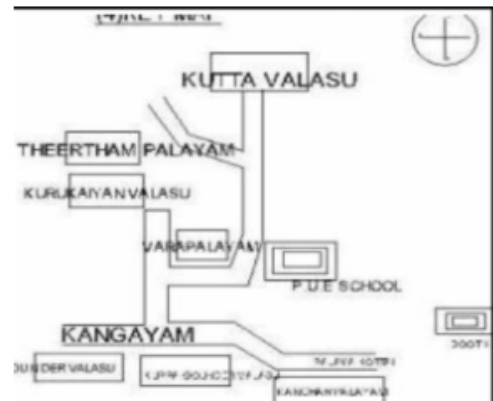

Google Map View

Polling Station Building Front View

Polling Station Front View

Cad View

Key MAP View

1 பெயர் : தனலட்சுமி கணவர் பெயர் : பாலசுப்பிரமணி வீட்டு எண் : 1E வயது : 44 பாலினம் : பெண் Photo is available	AWJ0637850	2 பெயர் : லோகநாதன் தந்தை பெயர் : காணியப்பன் வீட்டு எண் : 1E வயது : 38 பாலினம் : ஆண் Photo is available	AWJ0237479	3 பெயர் : புஷ்பலதா கணவர் பெயர் : லோகநாதன் வீட்டு எண் : 1E வயது : 38 பாலினம் : பெண் Photo is available	AWJ0237487
4 பெயர் : சேகர் தந்தை பெயர் : மனோகரன் வீட்டு எண் : 1E வயது : 37 பாலினம் : ஆண் Photo is available	AWJ0237495	5 பெயர் : கிருஷ்ணமூர்த்தி தந்தை பெயர் : சோமசுந்தரம் வீட்டு எண் : 1E வயது : 34 பாலினம் : ஆண் Photo is available	AWJ0237388	6 பெயர் : விங்கசாமி தந்தை பெயர் : காணியப்பன் வீட்டு எண் : 1E வயது : 34 பாலினம் : ஆண் Photo is available	AWJ0637694
7 பெயர் : கஸ்தூரி தந்தை பெயர் : மனோகரன் வீட்டு எண் : 1E வயது : 28 பாலினம் : பெண் Photo is available	AWJ0895011	8 பெயர் : பிரகாஷ் தந்தை பெயர் : செல்வக்குமார் வீட்டு எண் : 1E வயது : 28 பாலினம் : ஆண் Photo is available	AWJ1000884	9 பெயர் : கௌசல்யா தேவி தந்தை பெயர் : சுசியன் வீட்டு எண் : 1E வயது : 28 பாலினம் : பெண் Photo is available	AWJ1000934
10 பெயர் : பிரேமா தந்தை பெயர் : பழனிச்சாமி வீட்டு எண் : 1-E வயது : 30 பாலினம் : பெண் Photo is available	AWJ0637926	11 பெயர் : ஜெயந்தி கணவர் பெயர் : தங்கவேல் வீட்டு எண் : 2-10 வயது : 38 பாலினம் : பெண் Photo is available	GTJ3892916	12 பெயர் : சைஃபுல்லாஹ் தந்தை பெயர் : சக்திவேல் வீட்டு எண் : 2/113 ஏ வயது : 27 பாலினம் : பெண் Photo is available	AWJ1000967
13 பெயர் : வசந்தாள் கணவர் பெயர் : செட்டியப்பன் வீட்டு எண் : 2E வயது : 50 பாலினம் : பெண் Photo is available	GTJ3892858	14 பெயர் : நாச்சி தந்தை பெயர் : குப்பன் வீட்டு எண் : 3E வயது : 73 பாலினம் : ஆண் Photo is available	GTJ3892866	15 பெயர் : பழனியம்மாள் கணவர் பெயர் : வேலன் வீட்டு எண் : 5 வயது : 85 பாலினம் : பெண் Photo is available	GTJ3039310
16 பெயர் : நடராஜ் தந்தை பெயர் : அமராவதி கவுண்டர் வீட்டு எண் : 5 வயது : 71 பாலினம் : ஆண் Photo is available	AWJ1367820	17 பெயர் : பழனியம்மாள் கணவர் பெயர் : பழனி வீட்டு எண் : 5 வயது : 69 பாலினம் : பெண் Photo is available	AWJ1367838	18 பெயர் : அமுதா கணவர் பெயர் : சுப்பிரமணி வீட்டு எண் : 5 வயது : 58 பாலினம் : பெண் Photo is available	AWJ1367846
19 பெயர் : துரைசாமி தந்தை பெயர் : வேலன் வீட்டு எண் : 5 வயது : 50 பாலினம் : ஆண் Photo is available	AWJ1367861	20 பெயர் : ராமசாமி தந்தை பெயர் : ஆரான் வீட்டு எண் : 6 வயது : 55 பாலினம் : ஆண் Photo is available	AWJ1367879	21 பெயர் : வடிவேல் தந்தை பெயர் : ஆரான் வீட்டு எண் : 6 வயது : 49 பாலினம் : ஆண் Photo is available	AWJ1367887
22 பெயர் : சுரேந்திரன் தந்தை பெயர் : எஸ்ஆர்.மணியன் எஸ்ஆர். மணியன் வீட்டு எண் : 6/20, வயது : 19 பாலினம் : ஆண் Photo is available	AWJ2278232	23 பெயர் : அம்மணி கணவர் பெயர் : ஆரான் வீட்டு எண் : 7 வயது : 81 பாலினம் : பெண் Photo is available	AWJ1367895	24 பெயர் : சுப்பிரமணி தந்தை பெயர் : ஆரான் வீட்டு எண் : 7 வயது : 49 பாலினம் : ஆண் Photo is available	GTJ3038734
25 பெயர் : பெரியபழனி தந்தை பெயர் : அம்மாசை குப்பன் வீட்டு எண் : 8 வயது : 61 பாலினம் : ஆண் Photo is available	AWJ1367903	26 பெயர் : சின்னபழனி தந்தை பெயர் : அம்மாசைகுப்பன் வீட்டு எண் : 8 வயது : 49 பாலினம் : ஆண் Photo is available	AWJ1367911	27 பெயர் : ராசாத்தி கணவர் பெயர் : மாகாளி வீட்டு எண் : 8 வயது : 46 பாலினம் : பெண் Photo is available	GTJ3892940
28 பெயர் : புஷ்பா கணவர் பெயர் : சின்னபழனி வீட்டு எண் : 8 வயது : 43 பாலினம் : பெண் Photo is available	GTJ3039682	29 பெயர் : மாகாளி தந்தை பெயர் : திருமான் வீட்டு எண் : 8-3 வயது : 48 பாலினம் : ஆண் Photo is available	AWJ0426577	30 பெயர் : சிந்தாமணி கணவர் பெயர் : கண்ணுச்சாமி வீட்டு எண் : 8/187 வயது : 37 பாலினம் : பெண் Photo is available	GTJ3039377