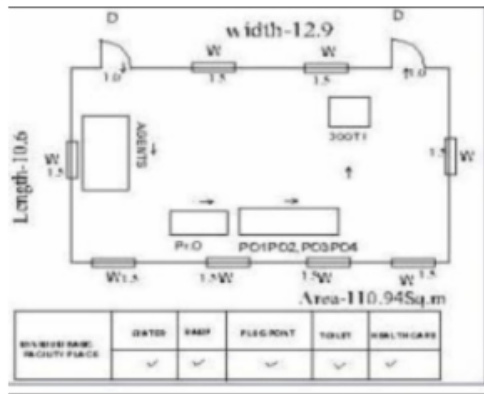

Google Map View

Polling Station Building Front View

Polling Station Front View

Cad View

Key MAP View

1 பெயர் : தனலட்சுமி கணவர் பெயர் : பாலசுப்பிரமணி வீட்டு எண் : 1E வயது : 44 பாலினம் : பெண் Photo is available	AWJ0637850	2 பெயர் : லோகநாதன் தந்தை பெயர் : காணியப்பன் வீட்டு எண் : 1E வயது : 38 பாலினம் : ஆண் Photo is available	AWJ0237479	3 பெயர் : புஷ்பலதா கணவர் பெயர் : லோகநாதன் வீட்டு எண் : 1E வயது : 38 பாலினம் : பெண் Photo is available	AWJ0237487
4 பெயர் : சேகர் தந்தை பெயர் : மனோகரன் வீட்டு எண் : 1E வயது : 37 பாலினம் : ஆண் Photo is available	AWJ0237495	5 பெயர் : கிருஷ்ணமூர்த்தி தந்தை பெயர் : சோமசுந்தரம் வீட்டு எண் : 1E வயது : 34 பாலினம் : ஆண் Photo is available	AWJ0237388	6 பெயர் : விங்கசாமி தந்தை பெயர் : காணியப்பன் வீட்டு எண் : 1E வயது : 34 பாலினம் : ஆண் Photo is available	AWJ0637694
7 பெயர் : கஸ்தூரி தந்தை பெயர் : மனோகரன் வீட்டு எண் : 1E வயது : 28 பாலினம் : பெண் Photo is available	AWJ0895011	8 பெயர் : பிரகாஷ் தந்தை பெயர் : செல்வக்குமார் வீட்டு எண் : 1E வயது : 28 பாலினம் : ஆண் Photo is available	AWJ1000884	9 பெயர் : கௌசல்யா தேவி தந்தை பெயர் : சுசியன் வீட்டு எண் : 1E வயது : 28 பாலினம் : பெண் Photo is available	AWJ1000934
10 பெயர் : பிரேமா தந்தை பெயர் : பழனிச்சாமி வீட்டு எண் : 1-E வயது : 30 பாலினம் : பெண் Photo is available	AWJ0637926	11 பெயர் : ஜெயந்தி கணவர் பெயர் : தங்கவேல் வீட்டு எண் : 2-10 வயது : 38 பாலினம் : பெண் Photo is available	GTJ3892916	12 பெயர் : சைஃபுல்லாஹ் தந்தை பெயர் : சக்திவேல் வீட்டு எண் : 2/113 ஏ வயது : 27 பாலினம் : பெண் Photo is available	AWJ1000967
13 பெயர் : வசந்தாள் கணவர் பெயர் : செட்டியப்பன் வீட்டு எண் : 2E வயது : 50 பாலினம் : பெண் Photo is available	GTJ3892858	14 பெயர் : நாச்சி தந்தை பெயர் : குப்பன் வீட்டு எண் : 3E வயது : 73 பாலினம் : ஆண் Photo is available	GTJ3892866	15 பெயர் : பழனியம்மாள் கணவர் பெயர் : வேலன் வீட்டு எண் : 5 வயது : 85 பாலினம் : பெண் Photo is available	GTJ3039310
16 பெயர் : நடராஜ் தந்தை பெயர் : அமராவதி கவுண்டர் வீட்டு எண் : 5 வயது : 71 பாலினம் : ஆண் Photo is available	AWJ1367820	17 பெயர் : பழனியம்மாள் கணவர் பெயர் : பழனி வீட்டு எண் : 5 வயது : 69 பாலினம் : பெண் Photo is available	AWJ1367838	18 பெயர் : அமுதா கணவர் பெயர் : சுப்பிரமணி வீட்டு எண் : 5 வயது : 58 பாலினம் : பெண் Photo is available	AWJ1367846
19 பெயர் : துரைசாமி தந்தை பெயர் : வேலன் வீட்டு எண் : 5 வயது : 50 பாலினம் : ஆண் Photo is available	AWJ1367861	20 பெயர் : ராமசாமி தந்தை பெயர் : ஆரான் வீட்டு எண் : 6 வயது : 55 பாலினம் : ஆண் Photo is available	AWJ1367879	21 பெயர் : வடிவேல் தந்தை பெயர் : ஆரான் வீட்டு எண் : 6 வயது : 49 பாலினம் : ஆண் Photo is available	AWJ1367887
22 பெயர் : சுரேந்திரன் தந்தை பெயர் : எஸ்ஆர்.மணியன் எஸ்ஆர். மணியன் வீட்டு எண் : 6/20, வயது : 19 பாலினம் : ஆண் Photo is available	AWJ2278232	23 பெயர் : அம்மணி கணவர் பெயர் : ஆரான் வீட்டு எண் : 7 வயது : 81 பாலினம் : பெண் Photo is available	AWJ1367895	24 பெயர் : சுப்பிரமணி தந்தை பெயர் : ஆரான் வீட்டு எண் : 7 வயது : 49 பாலினம் : ஆண் Photo is available	GTJ3038734
25 பெயர் : பெரியபழனி தந்தை பெயர் : அம்மாசை குப்பன் வீட்டு எண் : 8 வயது : 61 பாலினம் : ஆண் Photo is available	AWJ1367903	26 பெயர் : சின்னபழனி தந்தை பெயர் : அம்மாசைகுப்பன் வீட்டு எண் : 8 வயது : 49 பாலினம் : ஆண் Photo is available	AWJ1367911	27 பெயர் : ராசாத்தி கணவர் பெயர் : மாகாளி வீட்டு எண் : 8 வயது : 46 பாலினம் : பெண் Photo is available	GTJ3892940
28 பெயர் : புஷ்பா கணவர் பெயர் : சின்னபழனி வீட்டு எண் : 8 வயது : 43 பாலினம் : பெண் Photo is available	GTJ3039682	29 பெயர் : மாகாளி தந்தை பெயர் : திருமான் வீட்டு எண் : 8-3 வயது : 48 பாலினம் : ஆண் Photo is available	AWJ0426577	30 பெயர் : சிந்தாமணி கணவர் பெயர் : கண்ணுச்சாமி வீட்டு எண் : 8/187 வயது : 37 பாலினம் : பெண் Photo is available	GTJ3039377