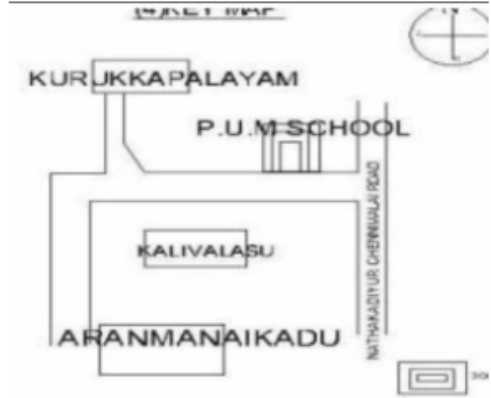

Cad View

Key MAP View