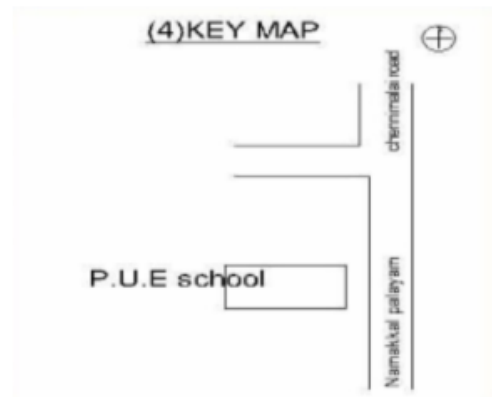

Cad View

Key MAP View