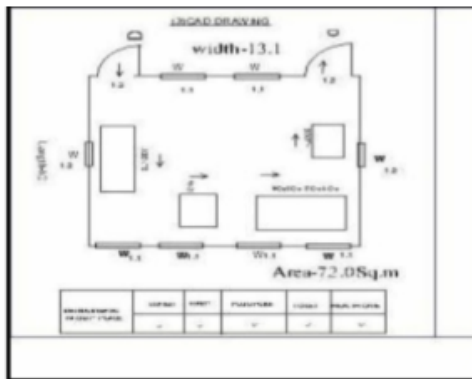

Cad View

Key MAP View