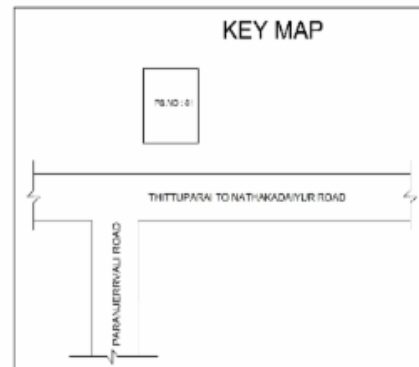

Google Map View

Polling Station Building Front View

Polling Station Front View

Cad View

Key MAP View

1 பெயர் : பாரதி தந்தை பெயர் : சண்முகசுந்தரம் வீட்டு எண் : 2/49 வயது : 25 பாலினம் : பெண்	AWJ2024065 Photo is available	2 பெயர் : அபிராமி தந்தை பெயர் : சண்முகசுந்தரம் வீட்டு எண் : 2/49 வயது : 23 பாலினம் : பெண்	AWJ2024115 Photo is available	3 பெயர் : தட்சிணாமூர்த்தி தந்தை பெயர் : நடராஜ் வீட்டு எண் : 2/92 வயது : 22 பாலினம் : ஆண்	AWJ2127157 Photo is available
4 பெயர் : தங்கவேல் இதரர் பெயர் : தனலசஷ்மி வீட்டு எண் : 2/176 வயது : 60 பாலினம் : ஆண்	AWJ2095354 Photo is available	5 பெயர் : தனலட்சுமி கணவர் பெயர் : தங்கவேல் வீட்டு எண் : 2/176 வயது : 50 பாலினம் : பெண்	AWJ2095347 Photo is available	6 பெயர் : பிரீத்திகா அலோ தந்தை பெயர் : லோகநாதன் வீட்டு எண் : 2/234 வயது : 24 பாலினம் : பெண்	AWJ2024412 Photo is available
7 பெயர் : யுவ கிருஷ்ணா தந்தை பெயர் : ஜெகநாதன் வீட்டு எண் : 2/304 வயது : 23 பாலினம் : ஆண்	AWJ2024586 Photo is available	8 பெயர் : சுப்பிரமணியம் தந்தை பெயர் : நாச்சிமுத்து வீட்டு எண் : 2/324 வயது : 48 பாலினம் : ஆண்	AWJ2024347 Photo is available	9 பெயர் : பேபி கணவர் பெயர் : சுப்பிரமணியம் வீட்டு எண் : 2/324 வயது : 44 பாலினம் : பெண்	AWJ2024164 Photo is available
10 பெயர் : பாப்பாத்தி கணவர் பெயர் : துரைசாமிநாவிதன் வீட்டு எண் : 4 வயது : 58 பாலினம் : பெண்	GTJ3076486 Photo is available	11 பெயர் : ஜெயமணி கணவர் பெயர் : ஈஸ்வரன் வீட்டு எண் : 8 வயது : 51 பாலினம் : பெண்	GTJ3074630 Photo is available	12 பெயர் : விஷால் கு சா தந்தை பெயர் : குமார் வீட்டு எண் : 9 வயது : 19 பாலினம் : ஆண்	AWJ2335321 Photo is available
13 பெயர் : கண்ணம்மாள் கணவர் பெயர் : பழனிசாமி வீட்டு எண் : 24 வயது : 64 பாலினம் : பெண்	AWJ1384890 Photo is available	14 பெயர் : சரஸ்வதி கணவர் பெயர் : பொன்னுசாமி வீட்டு எண் : 25 வயது : 86 பாலினம் : பெண்	GTJ3077211 Photo is available	15 பெயர் : சம்பூர்ணம் கணவர் பெயர் : முத்தான் வீட்டு எண் : 29 வயது : 66 பாலினம் : பெண்	GTJ1158740 Photo is available
16 பெயர் : குணசேகரன் தந்தை பெயர் : மகாளி வீட்டு எண் : 31 வயது : 46 பாலினம் : ஆண்	GTJ3074655 Photo is available	17 பெயர் : கண்ணம்மாள் கணவர் பெயர் : குமரசாமி வீட்டு எண் : 89 வயது : 76 பாலினம் : பெண்	GTJ1159540 Photo is available	18 பெயர் : பரமேஸ்வரன் தந்தை பெயர் : முத்துசாமி வீட்டு எண் : 89 வயது : 55 பாலினம் : ஆண்	AWJ0238212 Photo is available
19 பெயர் : பேபி கணவர் பெயர் : நடராஜன் வீட்டு எண் : 89 வயது : 50 பாலினம் : பெண்	GTJ3075959 Photo is available	20 பெயர் : சிவசாமி தந்தை பெயர் : வேலுசாமி வீட்டு எண் : 109 வயது : 58 பாலினம் : ஆண்	AWJ1385566 Photo is available	21 பெயர் : தமிழரசி கணவர் பெயர் : சுப்பிரமணியம் வீட்டு எண் : 111 வயது : 48 பாலினம் : பெண்	GTJ1880228 Photo is available
22 பெயர் : பழனியம்மாள் கணவர் பெயர் : கோவிந்தசாமி வீட்டு எண் : 112 வயது : 76 பாலினம் : பெண்	GTJ1160845 Photo is available	23 பெயர் : கோகுல்கிருஷ்ணன் தந்தை பெயர் : அன்பரசு வீட்டு எண் : 113 வயது : 22 பாலினம் : ஆண்	AWJ2150506 Photo is available	24 பெயர் : சூர்ய பிரகாஷ் தந்தை பெயர் : செங்கோடன் வீட்டு எண் : 121 வயது : 25 பாலினம் : ஆண்	AWJ2024727 Photo is available
25 பெயர் : பூபதி தந்தை பெயர் : செங்கோடன் வீட்டு எண் : 121 வயது : 24 பாலினம் : ஆண்	AWJ2024743 Photo is available	26 பெயர் : லட்சுமி கணவர் பெயர் : நாச்சி நாடார் வீட்டு எண் : 123 வயது : 58 பாலினம் : பெண்	GTJ3076783 Photo is available	27 பெயர் : விஜய் தந்தை பெயர் : ஈஸ்வரன் வீட்டு எண் : 123/1 வயது : 28 பாலினம் : ஆண்	AWJ2024396 Photo is available
28 பெயர் : கௌசல்யா கணவர் பெயர் : விக்னேஷ் வீட்டு எண் : 126 வயது : 25 பாலினம் : பெண்	AWJ2233245 Photo is available	29 பெயர் : பெரியநாயகி கணவர் பெயர் : சக்திவேல் வீட்டு எண் : 130 வயது : 27 பாலினம் : பெண்	AWJ2093979 Photo is available	30 பெயர் : கந்தசாமி தந்தை பெயர் : குப்புசாமி வீட்டு எண் : 132 வயது : 45 பாலினம் : ஆண்	GTJ3076452 Photo is available