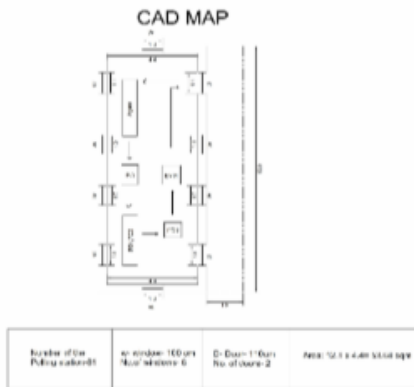

Google Map View

Polling Station Building Front View

Polling Station Front View

Cad View

Key MAP View

1 பெயர் : பாரதி தந்தை பெயர் : சண்முகசுந்தரம் வீட்டு எண் : 2/49 வயது : 25 பாலினம் : பெண்	AWJ2024065 Photo is available	2 பெயர் : அபிராமி தந்தை பெயர் : சண்முகசுந்தரம் வீட்டு எண் : 2/49 வயது : 23 பாலினம் : பெண்	AWJ2024115 Photo is available	3 பெயர் : தட்சிணாமூர்த்தி தந்தை பெயர் : நடராஜ் வீட்டு எண் : 2/92 வயது : 22 பாலினம் : ஆண்	AWJ2127157 Photo is available
4 பெயர் : தங்கவேல் இதரர் பெயர் : தனலசஷ்மி வீட்டு எண் : 2/176 வயது : 60 பாலினம் : ஆண்	AWJ2095354 Photo is available	5 பெயர் : தனலட்சுமி கணவர் பெயர் : தங்கவேல் வீட்டு எண் : 2/176 வயது : 50 பாலினம் : பெண்	AWJ2095347 Photo is available	6 பெயர் : பிரீத்திகா அலோ தந்தை பெயர் : லோகநாதன் வீட்டு எண் : 2/234 வயது : 24 பாலினம் : பெண்	AWJ2024412 Photo is available
7 பெயர் : யுவ கிருஷ்ணா தந்தை பெயர் : ஜெகநாதன் வீட்டு எண் : 2/304 வயது : 23 பாலினம் : ஆண்	AWJ2024586 Photo is available	8 பெயர் : சுப்பிரமணியம் தந்தை பெயர் : நாச்சிமுத்து வீட்டு எண் : 2/324 வயது : 48 பாலினம் : ஆண்	AWJ2024347 Photo is available	9 பெயர் : பேபி கணவர் பெயர் : சுப்பிரமணியம் வீட்டு எண் : 2/324 வயது : 44 பாலினம் : பெண்	AWJ2024164 Photo is available
10 பெயர் : பாப்பாத்தி கணவர் பெயர் : துரைசாமிநாவிதன் வீட்டு எண் : 4 வயது : 58 பாலினம் : பெண்	GTJ3076486 Photo is available	11 பெயர் : ஜெயமணி கணவர் பெயர் : ஈஸ்வரன் வீட்டு எண் : 8 வயது : 51 பாலினம் : பெண்	GTJ3074630 Photo is available	12 பெயர் : விஷால் கு சா தந்தை பெயர் : குமார் வீட்டு எண் : 9 வயது : 19 பாலினம் : ஆண்	AWJ2335321 Photo is available
13 பெயர் : கண்ணம்மாள் கணவர் பெயர் : பழனிசாமி வீட்டு எண் : 24 வயது : 64 பாலினம் : பெண்	AWJ1384890 Photo is available	14 பெயர் : சரஸ்வதி கணவர் பெயர் : பொன்னுசாமி வீட்டு எண் : 25 வயது : 86 பாலினம் : பெண்	GTJ3077211 Photo is available	15 பெயர் : சம்பூர்ணம் கணவர் பெயர் : முத்தான் வீட்டு எண் : 29 வயது : 66 பாலினம் : பெண்	GTJ1158740 Photo is available
16 பெயர் : குணசேகரன் தந்தை பெயர் : மகாளி வீட்டு எண் : 31 வயது : 46 பாலினம் : ஆண்	GTJ3074655 Photo is available	17 பெயர் : கண்ணம்மாள் கணவர் பெயர் : குமரசாமி வீட்டு எண் : 89 வயது : 76 பாலினம் : பெண்	GTJ1159540 Photo is available	18 பெயர் : பரமேஸ்வரன் தந்தை பெயர் : முத்துசாமி வீட்டு எண் : 89 வயது : 55 பாலினம் : ஆண்	AWJ0238212 Photo is available
19 பெயர் : பேபி கணவர் பெயர் : நடராஜன் வீட்டு எண் : 89 வயது : 50 பாலினம் : பெண்	GTJ3075959 Photo is available	20 பெயர் : சிவசாமி தந்தை பெயர் : வேலுசாமி வீட்டு எண் : 109 வயது : 58 பாலினம் : ஆண்	AWJ1385566 Photo is available	21 பெயர் : தமிழரசி கணவர் பெயர் : சுப்பிரமணியம் வீட்டு எண் : 111 வயது : 48 பாலினம் : பெண்	GTJ1880228 Photo is available
22 பெயர் : பழனியம்மாள் கணவர் பெயர் : கோவிந்தசாமி வீட்டு எண் : 112 வயது : 76 பாலினம் : பெண்	GTJ1160845 Photo is available	23 பெயர் : கோகுல்கிருஷ்ணன் தந்தை பெயர் : அன்பரசு வீட்டு எண் : 113 வயது : 22 பாலினம் : ஆண்	AWJ2150506 Photo is available	24 பெயர் : சூர்ய பிரகாஷ் தந்தை பெயர் : செங்கோடன் வீட்டு எண் : 121 வயது : 25 பாலினம் : ஆண்	AWJ2024727 Photo is available
25 பெயர் : பூபதி தந்தை பெயர் : செங்கோடன் வீட்டு எண் : 121 வயது : 24 பாலினம் : ஆண்	AWJ2024743 Photo is available	26 பெயர் : லட்சுமி கணவர் பெயர் : நாச்சி நாடார் வீட்டு எண் : 123 வயது : 58 பாலினம் : பெண்	GTJ3076783 Photo is available	27 பெயர் : விஜய் தந்தை பெயர் : ஈஸ்வரன் வீட்டு எண் : 123/1 வயது : 28 பாலினம் : ஆண்	AWJ2024396 Photo is available
28 பெயர் : கௌசல்யா கணவர் பெயர் : விக்னேஷ் வீட்டு எண் : 126 வயது : 25 பாலினம் : பெண்	AWJ2233245 Photo is available	29 பெயர் : பெரியநாயகி கணவர் பெயர் : சக்திவேல் வீட்டு எண் : 130 வயது : 27 பாலினம் : பெண்	AWJ2093979 Photo is available	30 பெயர் : கந்தசாமி தந்தை பெயர் : குப்புசாமி வீட்டு எண் : 132 வயது : 45 பாலினம் : ஆண்	GTJ3076452 Photo is available