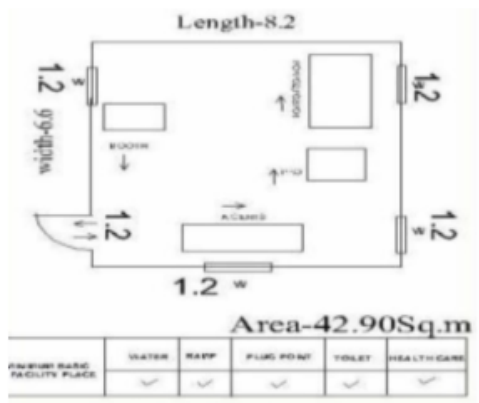

Google Map View

Polling Station Building Front View

Polling Station Front View

Cad View

Key MAP View

1	GTJ1706175	பெயர் : மனோசிவகுமார் மன்றாடியார் கணவர் பெயர் : சிவகுமார் மன்றாடியார் வீட்டு எண் : 1 வயது : 71 பாலினம் : பெண்	Photo is available	2	AWJ0205617	பெயர் : லட்சுமி தாயின் பெயர் : சரஸ்வதி வீட்டு எண் : 1 வயது : 66 பாலினம் : பெண்	Photo is available	3	AWJ1386689	பெயர் : நவீன்மன்றாடியார் தந்தை பெயர் : சிவகுமார் மன்றாடியார் வீட்டு எண் : 1 வயது : 56 பாலினம் : ஆண்	Photo is available
4	GTJ3753894	பெயர் : பல்லவிமன்றாடியார் கணவர் பெயர் : நவீன்மன்றாடியார் வீட்டு எண் : 1 வயது : 54 பாலினம் : பெண்	Photo is available	5	AWJ0427781	பெயர் : ஜான்சிலிப்புஷ்பம் கணவர் பெயர் : டேவிட் வீட்டு எண் : 1 வயது : 47 பாலினம் : பெண்	Photo is available	6	AWJ0896233	பெயர் : கண்ணகி கணவர் பெயர் : சரவணன் வீட்டு எண் : 1 வயது : 43 பாலினம் : பெண்	Photo is available
7	AWJ0427948	பெயர் : ரமேஷ்குமார் தந்தை பெயர் : அய்யாவு வீட்டு எண் : 1 வயது : 40 பாலினம் : ஆண்	Photo is available	8	AWJ0427922	பெயர் : ஜெயந்தி கணவர் பெயர் : முருகேசன் வீட்டு எண் : 1 வயது : 38 பாலினம் : பெண்	Photo is available	9	AWJ0027334	பெயர் : அன்பரசு தந்தை பெயர் : பெரியசாமி வீட்டு எண் : 1 வயது : 37 பாலினம் : ஆண்	Photo is available
10	AWJ0427799	பெயர் : விவேக் தந்தை பெயர் : பிரான்சிஸ் சேவியர் வீட்டு எண் : 1 வயது : 36 பாலினம் : ஆண்	Photo is available	11	AWJ1987387	பெயர் : ஈஸ்வரி கணவர் பெயர் : சக்திவேல் வீட்டு எண் : 1 வயது : 33 பாலினம் : பெண்	Photo is available	12	AWJ0427773	பெயர் : தீபன் தந்தை பெயர் : குழந்தைவேல் வீட்டு எண் : 1 வயது : 32 பாலினம் : ஆண்	Photo is available
13	AWJ1987403	பெயர் : பிரவீன் குமார் தந்தை பெயர் : கந்தசாமி வீட்டு எண் : 1 வயது : 25 பாலினம் : ஆண்	Photo is available	14	AWJ0168831	பெயர் : ஜீவானந்தம் தந்தை பெயர் : மாணிக்கம் வீட்டு எண் : 1-0 வயது : 36 பாலினம் : ஆண்	Photo is available	15	AWJ2053452	பெயர் : ஜெயேந்திரா மன்றாடியார் தந்தை பெயர் : நவீன் மன்றாடியார் வீட்டு எண் : 1/1 வயது : 23 பாலினம் : ஆண்	Photo is available
# 16	AWJ0763524	பெயர் : ரவிகுமார் தந்தை பெயர் : செல்லமுத்து வீட்டு எண் : 1-4-2 வயது : 51 பாலினம் : ஆண்	Photo is available	# 17	AWJ0763771	பெயர் : சுமதி கணவர் பெயர் : ரவிக்குமார் வீட்டு எண் : 1/4-2 வயது : 46 பாலினம் : பெண்	Photo is available	18	AWJ1076462	பெயர் : செல்வம் தந்தை பெயர் : ரவிக்குமார் வீட்டு எண் : 1-4-2 வயது : 25 பாலினம் : ஆண்	Photo is available
19	AWJ2079895	பெயர் : ரகு தந்தை பெயர் : ரவிகுமார் வீட்டு எண் : 1/4-2 மேட்டாங்காடு வயது : 23 பாலினம் : ஆண்	Photo is available	20	AWJ2059541	பெயர் : சுந்தரி கணவர் பெயர் : சின்னசாமி வீட்டு எண் : 1/4-19 வயது : 50 பாலினம் : பெண்	Photo is available	21	AWJ2150449	பெயர் : கௌசல்யா கணவர் பெயர் : சத்தி வீட்டு எண் : 1/4-39 வயது : 25 பாலினம் : பெண்	Photo is available
22	AWJ0168880	பெயர் : காந்திமதி தந்தை பெயர் : தங்கவேல் வீட்டு எண் : 1-6 வயது : 74 பாலினம் : பெண்	Photo is available	23	AWJ1094895	பெயர் : சிவகாமி கணவர் பெயர் : பாலன் வீட்டு எண் : 1/7 வயது : 53 பாலினம் : பெண்	Photo is available	24	AWJ1094820	பெயர் : ஆனந்த குமார் தந்தை பெயர் : பாலன் வீட்டு எண் : 1/7 வயது : 26 பாலினம் : ஆண்	Photo is available
25	AWJ0827113	பெயர் : ரமேஷ் தந்தை பெயர் : வசந்தி வீட்டு எண் : 1-12 வயது : 38 பாலினம் : ஆண்	Photo is available	26	AWJ0826958	பெயர் : பவித்ரா கணவர் பெயர் : ரமேஷ் வீட்டு எண் : 1-12 வயது : 30 பாலினம் : பெண்	Photo is available	27	AWJ0896076	பெயர் : செல்வராஜ் தந்தை பெயர் : நாச்சிமுத்து வீட்டு எண் : 1-13 வயது : 60 பாலினம் : ஆண்	Photo is available
28	AWJ0896217	பெயர் : பாக்கியம்மாள் கணவர் பெயர் : செல்வராஜ் வீட்டு எண் : 1-13 வயது : 53 பாலினம் : பெண்	Photo is available	29	AWJ0826875	பெயர் : மணியாள் தாயின் பெயர் : செல்லம்மாள் வீட்டு எண் : 1-15 வயது : 45 பாலினம் : பெண்	Photo is available	30	AWJ0639450	பெயர் : நீலா கணவர் பெயர் : சரேஷ் வீட்டு எண் : 1-16-1 வயது : 36 பாலினம் : பெண்	Photo is available