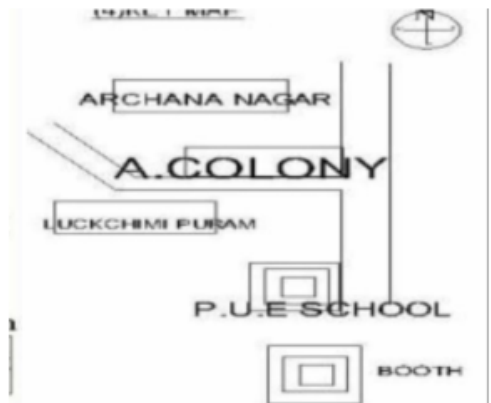

Google Map View

Polling Station Building Front View

Polling Station Front View

Cad View

Key MAP View

1	GTJ1706175	பெயர் : மனோசிவகுமார் மன்றாடியார் கணவர் பெயர் : சிவகுமார் மன்றாடியார் வீட்டு எண் : 1 வயது : 71 பாலினம் : பெண்	Photo is available	2	AWJ0205617	பெயர் : லட்சுமி தாயின் பெயர் : சரஸ்வதி வீட்டு எண் : 1 வயது : 66 பாலினம் : பெண்	Photo is available	3	AWJ1386689	பெயர் : நவீன்மன்றாடியார் தந்தை பெயர் : சிவகுமார் மன்றாடியார் வீட்டு எண் : 1 வயது : 56 பாலினம் : ஆண்	Photo is available
4	GTJ3753894	பெயர் : பல்லவிமன்றாடியார் கணவர் பெயர் : நவீன்மன்றாடியார் வீட்டு எண் : 1 வயது : 54 பாலினம் : பெண்	Photo is available	5	AWJ0427781	பெயர் : ஜான்சிலிப்புஷ்பம் கணவர் பெயர் : டேவிட் வீட்டு எண் : 1 வயது : 47 பாலினம் : பெண்	Photo is available	6	AWJ0896233	பெயர் : கண்ணகி கணவர் பெயர் : சரவணன் வீட்டு எண் : 1 வயது : 43 பாலினம் : பெண்	Photo is available
7	AWJ0427948	பெயர் : ரமேஷ்குமார் தந்தை பெயர் : அய்யாவு வீட்டு எண் : 1 வயது : 40 பாலினம் : ஆண்	Photo is available	8	AWJ0427922	பெயர் : ஜெயந்தி கணவர் பெயர் : முருகேசன் வீட்டு எண் : 1 வயது : 38 பாலினம் : பெண்	Photo is available	9	AWJ0027334	பெயர் : அன்பரசு தந்தை பெயர் : பெரியசாமி வீட்டு எண் : 1 வயது : 37 பாலினம் : ஆண்	Photo is available
10	AWJ0427799	பெயர் : விவேக் தந்தை பெயர் : பிரான்சிஸ் சேவியர் வீட்டு எண் : 1 வயது : 36 பாலினம் : ஆண்	Photo is available	11	AWJ1987387	பெயர் : ஈஸ்வரி கணவர் பெயர் : சக்திவேல் வீட்டு எண் : 1 வயது : 33 பாலினம் : பெண்	Photo is available	12	AWJ0427773	பெயர் : தீபன் தந்தை பெயர் : குழந்தைவேல் வீட்டு எண் : 1 வயது : 32 பாலினம் : ஆண்	Photo is available
13	AWJ1987403	பெயர் : பிரவீன் குமார் தந்தை பெயர் : கந்தசாமி வீட்டு எண் : 1 வயது : 25 பாலினம் : ஆண்	Photo is available	14	AWJ0168831	பெயர் : ஜீவானந்தம் தந்தை பெயர் : மாணிக்கம் வீட்டு எண் : 1-0 வயது : 36 பாலினம் : ஆண்	Photo is available	15	AWJ2053452	பெயர் : ஜெயேந்திரா மன்றாடியார் தந்தை பெயர் : நவீன் மன்றாடியார் வீட்டு எண் : 1/1 வயது : 23 பாலினம் : ஆண்	Photo is available
# 16	AWJ0763524	பெயர் : ரவிகுமார் தந்தை பெயர் : செல்லமுத்து வீட்டு எண் : 1-4-2 வயது : 51 பாலினம் : ஆண்	Photo is available	# 17	AWJ0763771	பெயர் : சுமதி கணவர் பெயர் : ரவிக்குமார் வீட்டு எண் : 1/4-2 வயது : 46 பாலினம் : பெண்	Photo is available	18	AWJ1076462	பெயர் : செல்வம் தந்தை பெயர் : ரவிக்குமார் வீட்டு எண் : 1-4-2 வயது : 25 பாலினம் : ஆண்	Photo is available
19	AWJ2079895	பெயர் : ரகு தந்தை பெயர் : ரவிகுமார் வீட்டு எண் : 1/4-2 மேட்டாங்காடு வயது : 23 பாலினம் : ஆண்	Photo is available	20	AWJ2059541	பெயர் : சுந்தரி கணவர் பெயர் : சின்னசாமி வீட்டு எண் : 1/4-19 வயது : 50 பாலினம் : பெண்	Photo is available	21	AWJ2150449	பெயர் : கௌசல்யா கணவர் பெயர் : சத்தி வீட்டு எண் : 1/4-39 வயது : 25 பாலினம் : பெண்	Photo is available
22	AWJ0168880	பெயர் : காந்திமதி தந்தை பெயர் : தங்கவேல் வீட்டு எண் : 1-6 வயது : 74 பாலினம் : பெண்	Photo is available	23	AWJ1094895	பெயர் : சிவகாமி கணவர் பெயர் : பாலன் வீட்டு எண் : 1/7 வயது : 53 பாலினம் : பெண்	Photo is available	24	AWJ1094820	பெயர் : ஆனந்த குமார் தந்தை பெயர் : பாலன் வீட்டு எண் : 1/7 வயது : 26 பாலினம் : ஆண்	Photo is available
25	AWJ0827113	பெயர் : ரமேஷ் தந்தை பெயர் : வசந்தி வீட்டு எண் : 1-12 வயது : 38 பாலினம் : ஆண்	Photo is available	26	AWJ0826958	பெயர் : பவித்ரா கணவர் பெயர் : ரமேஷ் வீட்டு எண் : 1-12 வயது : 30 பாலினம் : பெண்	Photo is available	27	AWJ0896076	பெயர் : செல்வராஜ் தந்தை பெயர் : நாச்சிமுத்து வீட்டு எண் : 1-13 வயது : 60 பாலினம் : ஆண்	Photo is available
28	AWJ0896217	பெயர் : பாக்கியம்மாள் கணவர் பெயர் : செல்வராஜ் வீட்டு எண் : 1-13 வயது : 53 பாலினம் : பெண்	Photo is available	29	AWJ0826875	பெயர் : மணியாள் தாயின் பெயர் : செல்லம்மாள் வீட்டு எண் : 1-15 வயது : 45 பாலினம் : பெண்	Photo is available	30	AWJ0639450	பெயர் : நீலா கணவர் பெயர் : சரேஷ் வீட்டு எண் : 1-16-1 வயது : 36 பாலினம் : பெண்	Photo is available