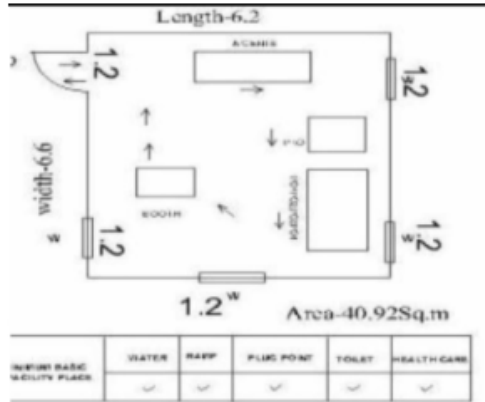

Google Map View

Polling Station Building Front View

Polling Station Front View

Cad View

Key MAP View

1 பெயர் : ஏஞ்சலின் தந்தை பெயர் : ஏசையன் வீட்டு எண் : 1 வயது : 42 பாலினம் : பெண் Photo is available	AWJ1944719	2 பெயர் : சகுந்தலா கணவர் பெயர் : சண்முகம் வீட்டு எண் : 1 வயது : 38 பாலினம் : பெண் Photo is available	AWJ0762799	3 பெயர் : ஜெயபுத் கணவர் பெயர் : ஜெயகுமார் வீட்டு எண் : 1 வயது : 38 பாலினம் : பெண் Photo is available	AWJ1987213
4 பெயர் : திவ்யா தந்தை பெயர் : கருப்பன் வீட்டு எண் : 1 வயது : 33 பாலினம் : பெண் Photo is available	AWJ0427757	5 பெயர் : நந்தினி தந்தை பெயர் : வெள்ளியங்கிரி வீட்டு எண் : 1 வயது : 33 பாலினம் : பெண் Photo is available	AWJ0427765	6 பெயர் : சண்முகப்பிரியா -- கணவர் பெயர் : முத்துக்குமார் வீட்டு எண் : 1 வயது : 33 பாலினம் : பெண் Photo is available	AWJ0762831
7 பெயர் : பிரதீபா தந்தை பெயர் : கருப்பன் வீட்டு எண் : 1 வயது : 31 பாலினம் : பெண் Photo is available	AWJ0762781	8 பெயர் : நெல்சன் தந்தை பெயர் : ராதா வீட்டு எண் : 1 வயது : 20 பாலினம் : ஆண் Photo is available	AWJ2235141	9 பெயர் : சரசு கணவர் பெயர் : செல்வமுத்து வீட்டு எண் : 1-13 வயது : 51 பாலினம் : பெண் Photo is available	AWJ0169607
10 பெயர் : பாலசுப்பிரமணி தந்தை பெயர் : தண்டபாணி வீட்டு எண் : 1-44 வயது : 29 பாலினம் : ஆண் Photo is available	AWJ0762898	11 பெயர் : கௌசல்யா கணவர் பெயர் : கௌதமன் வீட்டு எண் : 1-51 வயது : 35 பாலினம் : பெண் Photo is available	AWJ0639344	12 பெயர் : தினகரன் தந்தை பெயர் : திருமூர்த்தி வீட்டு எண் : 1-88 வயது : 30 பாலினம் : ஆண் Photo is available	AWJ0639666
13 பெயர் : சண்முகம் தந்தை பெயர் : சென்னியப்பன் வீட்டு எண் : 1/109 வயது : 60 பாலினம் : ஆண் Photo is available	GTJ1714906	14 பெயர் : பூங்கொடி கணவர் பெயர் : அர்ச்சுணன் வீட்டு எண் : 1-123 வயது : 49 பாலினம் : பெண் Photo is available	GTJ1166852	15 பெயர் : ராமசாமி தந்தை பெயர் : பழனிசாமி வீட்டு எண் : 1/128 வயது : 67 பாலினம் : ஆண் Photo is available	AWJ2095214
16 பெயர் : கார்த்திகேயன் தந்தை பெயர் : பொடாரியப்பன் வீட்டு எண் : 1-129 வயது : 38 பாலினம் : ஆண் Photo is available	AWJ0169581	17 பெயர் : அந்தோனிபிரதிப் தந்தை பெயர் : ஞானசேகர் வீட்டு எண் : 1-136 வயது : 40 பாலினம் : ஆண் Photo is available	AWJ0169250	18 பெயர் : பூங்கொடி கணவர் பெயர் : மஞ்சநாதன் வீட்டு எண் : 1-142 வயது : 56 பாலினம் : பெண் Photo is available	AWJ0639435
19 பெயர் : லட்சுமி தந்தை பெயர் : மணி வீட்டு எண் : 1/144 வயது : 64 பாலினம் : பெண் Photo is available	AWJ2070209	20 பெயர் : இன்பென்ட் விஜூல் தந்தை பெயர் : பிரின்ஸ் ஜோசஃப் வீட்டு எண் : 1/157, புதுசக்கராபாளையம் வயது : 25 பாலினம் : ஆண் Photo is available	AWJ114339	21 பெயர் : மரகதம் தந்தை பெயர் : ஆறுமுகம் வீட்டு எண் : 1/189 வயது : 55 பாலினம் : பெண் Photo is available	AWJ1117514
22 பெயர் : சிவகுமார் தந்தை பெயர் : ஆறுமுகம் வீட்டு எண் : 1/189 வயது : 32 பாலினம் : ஆண் Photo is available	AWJ1117498	23 பெயர் : ஆனந்தசாமி தந்தை பெயர் : கருப்பன் வீட்டு எண் : 1-202 வயது : 36 பாலினம் : ஆண் Photo is available	AWJ0762880	24 பெயர் : கணேஷ் தந்தை பெயர் : செல்வம் வீட்டு எண் : 1-222-2 வயது : 54 பாலினம் : ஆண் Photo is available	AWJ0169615
25 பெயர் : ராணி கணவர் பெயர் : கணேஷ் வீட்டு எண் : 1-222-2 வயது : 51 பாலினம் : பெண் Photo is available	AWJ0169623	26 பெயர் : பிரியதர்ஷினி தந்தை பெயர் : ஜெயசந்திரன் வீட்டு எண் : 1-231 வயது : 30 பாலினம் : பெண் Photo is available	AWJ0639419	27 பெயர் : ராபின் தந்தை பெயர் : மோகன் வீட்டு எண் : 1/232 வயது : 28 பாலினம் : ஆண் Photo is available	AWJ1075563
28 பெயர் : ஜெயந்தி கணவர் பெயர் : சிம்சோன் வீட்டு எண் : 1/233 வயது : 29 பாலினம் : பெண் Photo is available	AWJ2150340	29 பெயர் : ரோசன் தந்தை பெயர் : ரவி வீட்டு எண் : 1/234 வயது : 25 பாலினம் : ஆண் Photo is available	AWJ1987163	30 பெயர் : ரோசன் தந்தை பெயர் : ரவி வீட்டு எண் : 1/234 வயது : 22 பாலினம் : ஆண் Photo is available	AWJ2150902