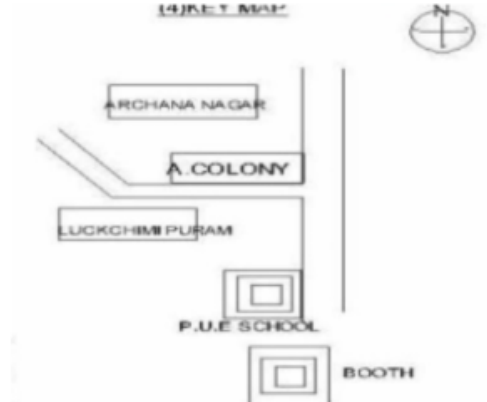

Google Map View

Polling Station Building Front View

Polling Station Front View

Cad View

Key MAP View

1 பெயர் : ஏஞ்சலின் தந்தை பெயர் : ஏசையன் வீட்டு எண் : 1 வயது : 42 பாலினம் : பெண் Photo is available	AWJ1944719	2 பெயர் : சகுந்தலா கணவர் பெயர் : சண்முகம் வீட்டு எண் : 1 வயது : 38 பாலினம் : பெண் Photo is available	AWJ0762799	3 பெயர் : ஜெயபுத் கணவர் பெயர் : ஜெயகுமார் வீட்டு எண் : 1 வயது : 38 பாலினம் : பெண் Photo is available	AWJ1987213
4 பெயர் : திவ்யா தந்தை பெயர் : கருப்பன் வீட்டு எண் : 1 வயது : 33 பாலினம் : பெண் Photo is available	AWJ0427757	5 பெயர் : நந்தினி தந்தை பெயர் : வெள்ளியங்கிரி வீட்டு எண் : 1 வயது : 33 பாலினம் : பெண் Photo is available	AWJ0427765	6 பெயர் : சண்முகப்பிரியா -- கணவர் பெயர் : முத்துக்குமார் வீட்டு எண் : 1 வயது : 33 பாலினம் : பெண் Photo is available	AWJ0762831
7 பெயர் : பிரதீபா தந்தை பெயர் : கருப்பன் வீட்டு எண் : 1 வயது : 31 பாலினம் : பெண் Photo is available	AWJ0762781	8 பெயர் : நெல்சன் தந்தை பெயர் : ராதா வீட்டு எண் : 1 வயது : 20 பாலினம் : ஆண் Photo is available	AWJ2235141	9 பெயர் : சரசு கணவர் பெயர் : செல்வமுத்து வீட்டு எண் : 1-13 வயது : 51 பாலினம் : பெண் Photo is available	AWJ0169607
10 பெயர் : பாலசுப்பிரமணி தந்தை பெயர் : தண்டபாணி வீட்டு எண் : 1-44 வயது : 29 பாலினம் : ஆண் Photo is available	AWJ0762898	11 பெயர் : கௌசல்யா கணவர் பெயர் : கௌதமன் வீட்டு எண் : 1-51 வயது : 35 பாலினம் : பெண் Photo is available	AWJ0639344	12 பெயர் : தினகரன் தந்தை பெயர் : திருமூர்த்தி வீட்டு எண் : 1-88 வயது : 30 பாலினம் : ஆண் Photo is available	AWJ0639666
13 பெயர் : சண்முகம் தந்தை பெயர் : சென்னியப்பன் வீட்டு எண் : 1/109 வயது : 60 பாலினம் : ஆண் Photo is available	GTJ1714906	14 பெயர் : பூங்கொடி கணவர் பெயர் : அர்ச்சுணன் வீட்டு எண் : 1-123 வயது : 49 பாலினம் : பெண் Photo is available	GTJ1166852	15 பெயர் : ராமசாமி தந்தை பெயர் : பழனிசாமி வீட்டு எண் : 1/128 வயது : 67 பாலினம் : ஆண் Photo is available	AWJ2095214
16 பெயர் : கார்த்திகேயன் தந்தை பெயர் : பொடாரியப்பன் வீட்டு எண் : 1-129 வயது : 38 பாலினம் : ஆண் Photo is available	AWJ0169581	17 பெயர் : அந்தோனிபிரதிப் தந்தை பெயர் : ஞானசேகர் வீட்டு எண் : 1-136 வயது : 40 பாலினம் : ஆண் Photo is available	AWJ0169250	18 பெயர் : பூங்கொடி கணவர் பெயர் : மஞ்சநாதன் வீட்டு எண் : 1-142 வயது : 56 பாலினம் : பெண் Photo is available	AWJ0639435
19 பெயர் : லட்சுமி தந்தை பெயர் : மணி வீட்டு எண் : 1/144 வயது : 64 பாலினம் : பெண் Photo is available	AWJ2070209	20 பெயர் : இன்பென்ட் விஜூல் தந்தை பெயர் : பிரின்ஸ் ஜோசஃப் வீட்டு எண் : 1/157, புதுசக்கராபாளையம் வயது : 25 பாலினம் : ஆண் Photo is available	AWJ114339	21 பெயர் : மரகதம் தந்தை பெயர் : ஆறுமுகம் வீட்டு எண் : 1/189 வயது : 55 பாலினம் : பெண் Photo is available	AWJ1117514
22 பெயர் : சிவகுமார் தந்தை பெயர் : ஆறுமுகம் வீட்டு எண் : 1/189 வயது : 32 பாலினம் : ஆண் Photo is available	AWJ1117498	23 பெயர் : ஆனந்தசாமி தந்தை பெயர் : கருப்பன் வீட்டு எண் : 1-202 வயது : 36 பாலினம் : ஆண் Photo is available	AWJ0762880	24 பெயர் : கணேஷ் தந்தை பெயர் : செல்வம் வீட்டு எண் : 1-222-2 வயது : 54 பாலினம் : ஆண் Photo is available	AWJ0169615
25 பெயர் : ராணி கணவர் பெயர் : கணேஷ் வீட்டு எண் : 1-222-2 வயது : 51 பாலினம் : பெண் Photo is available	AWJ0169623	26 பெயர் : பிரியதர்ஷினி தந்தை பெயர் : ஜெயசந்திரன் வீட்டு எண் : 1-231 வயது : 30 பாலினம் : பெண் Photo is available	AWJ0639419	27 பெயர் : ராபின் தந்தை பெயர் : மோகன் வீட்டு எண் : 1/232 வயது : 28 பாலினம் : ஆண் Photo is available	AWJ1075563
28 பெயர் : ஜெயந்தி கணவர் பெயர் : சிம்சோன் வீட்டு எண் : 1/233 வயது : 29 பாலினம் : பெண் Photo is available	AWJ2150340	29 பெயர் : ரோசன் தந்தை பெயர் : ரவி வீட்டு எண் : 1/234 வயது : 25 பாலினம் : ஆண் Photo is available	AWJ1987163	30 பெயர் : ரோசன் தந்தை பெயர் : ரவி வீட்டு எண் : 1/234 வயது : 22 பாலினம் : ஆண் Photo is available	AWJ2150902