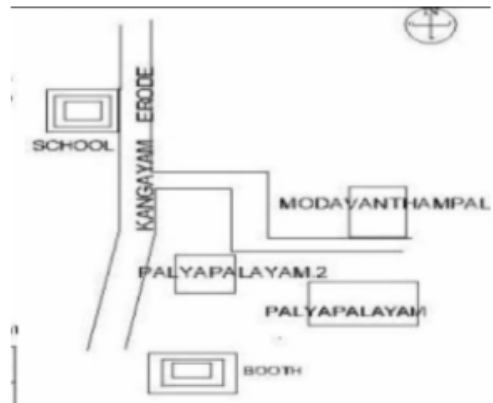

Google Map View

Polling Station Building Front View

Polling Station Front View

Cad View

Key MAP View

1 பெயர் : நவீன்குமார் க தந்தை பெயர்: கஸ்தூரி வீட்டு எண் : 1/76 வயது : 24 பாலினம் : ஆண்	AWJ2266708 Photo is available	2 பெயர் : கிருஷ்ணவேணி தந்தை பெயர்: செல்வராஜ் வீட்டு எண் : 1/335 வயது : 22 பாலினம் : பெண்	AWJ2256311 Photo is available	3 பெயர் : புவனேஸ்வரி தந்தை பெயர்: செல்வராஜ் வீட்டு எண் : 1/335 வயது : 20 பாலினம் : பெண்	AWJ2256824 Photo is available
4 பெயர் : முனியம்மாள் கணவர் பெயர்: இராஜேந்திரன் வீட்டு எண் : 1A வயது : 55 பாலினம் : பெண்	AWJ0763227 Photo is available	5 பெயர் : மாலதி கணவர் பெயர்: ரவிசந்திரன் வீட்டு எண் : 1E வயது : 42 பாலினம் : பெண்	AWJ0169680 Photo is available	6 பெயர் : அங்கப்பன் தந்தை பெயர்: முருகேசு முதலியார் வீட்டு எண் : 2 வயது : 78 பாலினம் : ஆண்	AWJ1435395 Photo is available
7 பெயர் : லலிதா கணவர் பெயர்: அங்கப்பன் வீட்டு எண் : 2 வயது : 69 பாலினம் : பெண்	GTJ1711639 Photo is available	8 பெயர் : ரமேசு தந்தை பெயர்: அங்கப்பன் வீட்டு எண் : 2 வயது : 50 பாலினம் : ஆண்	AWJ1435403 Photo is available	9 பெயர் : பூநிவாஷ் தந்தை பெயர்: மாரிமுத்து வீட்டு எண் : 2-3 வயது : 36 பாலினம் : ஆண்	AWJ0238675 Photo is available
10 பெயர் : காவியா தந்தை பெயர்: கோவிந்தராஜ் வீட்டு எண் : 2/35-4 வயது : 23 பாலினம் : பெண்	AWJ2077394 Photo is available	11 பெயர் : சதீஷ் தந்தை பெயர்: சுப்பிரமணி வீட்டு எண் : 2-129 வயது : 37 பாலினம் : ஆண்	AWJ0640193 Photo is available	12 பெயர் : சுரேஷ் தந்தை பெயர்: சுப்பிரமணி வீட்டு எண் : 2-129 வயது : 36 பாலினம் : ஆண்	AWJ0640094 Photo is available
13 பெயர் : ரித்திகா ர தந்தை பெயர்: ரவி வீட்டு எண் : 2/194 வயது : 20 பாலினம் : பெண்	AWJ2257996 Photo is available	14 பெயர் : சஞ்ஜீத் குமார் தந்தை பெயர்: சண்முகசுந்தரம் வீட்டு எண் : 2/239 வயது : 24 பாலினம் : ஆண்	AWJ1987080 Photo is available	15 பெயர் : சண்முகசுந்தரம் தந்தை பெயர்: பொன்னுச்சாமி வீட்டு எண் : 2-329 வயது : 52 பாலினம் : ஆண்	AWJ0238634 Photo is available
# 16 பெயர் : மாலதி கணவர் பெயர்: சண்முகசுந்தரம் வீட்டு எண் : 2-329 வயது : 46 பாலினம் : பெண்	AWJ0238642 Photo is available	17 பெயர் : ஜாக்கிராபானு கணவர் பெயர்: ஜஹாங்கிர்பாஷா வீட்டு எண் : 2-501-2 வயது : 49 பாலினம் : பெண்	GTJ3754926 Photo is available	18 பெயர் : அர்ச்சுனன் தந்தை பெயர்: பழனி வீட்டு எண் : 2/636-24 வயது : 43 பாலினம் : ஆண்	AWJ0360503 Photo is available
S 19 பெயர் : குழந்தைசாமி தந்தை பெயர்: ராமசாமி வீட்டு எண் : 2/636-48 வயது : 51 பாலினம் : ஆண்	AWJ1369958 Photo is available	20 பெயர் : அர்ச்சுனன் தந்தை பெயர்: சாமியப்பன் வீட்டு எண் : 3 வயது : 48 பாலினம் : ஆண்	AWJ0027755 Photo is available	21 பெயர் : சுமதி கணவர் பெயர்: ரமேஷ் வீட்டு எண் : 3 வயது : 45 பாலினம் : பெண்	GTJ3755113 Photo is available
22 பெயர் : தேன்மொழி கணவர் பெயர்: செந்தில்குமார் வீட்டு எண் : 3 வயது : 33 பாலினம் : பெண்	AWJ0763029 Photo is available	23 பெயர் : மோகன்ராஜ் தந்தை பெயர்: மணி வீட்டு எண் : 3/6 வயது : 41 பாலினம் : ஆண்	AWJ1987023 Photo is available	24 பெயர் : கிருஷ்ணவேணி கணவர் பெயர்: மோகன்ராஜ் வீட்டு எண் : 3/6 வயது : 32 பாலினம் : பெண்	AWJ1987031 Photo is available
25 பெயர் : தினேஷ் தந்தை பெயர்: சாமிநாதன் வீட்டு எண் : 3-9 வயது : 36 பாலினம் : ஆண்	AWJ0238527 Photo is available	26 பெயர் : திவ்யா தந்தை பெயர்: சாமிநாதன் வீட்டு எண் : 3-9 வயது : 34 பாலினம் : பெண்	AWJ0238600 Photo is available	27 பெயர் : தரண்யா கணவர் பெயர்: தினேஷ் வீட்டு எண் : 3/9 வயது : 32 பாலினம் : பெண்	AWJ1987122 Photo is available
28 பெயர் : விஜயகுமார் தந்தை பெயர்: கருப்பண நாடார் வீட்டு எண் : 3/15/-3 வயது : 35 பாலினம் : ஆண்	AWJ1986876 Photo is available	29 பெயர் : சிவகாமி கணவர் பெயர்: செந்தில்குமார் வீட்டு எண் : 3/20-2 வயது : 34 பாலினம் : பெண்	AWJ2013266 Photo is available	30 பெயர் : புவனி கணவர் பெயர்: பிரபு வீட்டு எண் : 3/25 வயது : 39 பாலினம் : பெண்	AWJ1108687 Photo is available