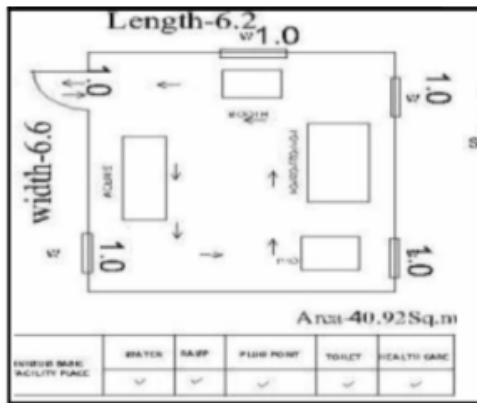

Google Map View

Polling Station Building Front View

Polling Station Front View

Cad View

Key MAP View

1 பெயர் : நவீன்குமார் க தந்தை பெயர்: கஸ்தூரி வீட்டு எண் : 1/76 வயது : 24 பாலினம் : ஆண்	AWJ2266708 Photo is available	2 பெயர் : கிருஷ்ணவேணி தந்தை பெயர்: செல்வராஜ் வீட்டு எண் : 1/335 வயது : 22 பாலினம் : பெண்	AWJ2256311 Photo is available	3 பெயர் : புவனேஸ்வரி தந்தை பெயர்: செல்வராஜ் வீட்டு எண் : 1/335 வயது : 20 பாலினம் : பெண்	AWJ2256824 Photo is available
4 பெயர் : முனியம்மாள் கணவர் பெயர்: இராஜேந்திரன் வீட்டு எண் : 1A வயது : 55 பாலினம் : பெண்	AWJ0763227 Photo is available	5 பெயர் : மாலதி கணவர் பெயர்: ரவிசந்திரன் வீட்டு எண் : 1E வயது : 42 பாலினம் : பெண்	AWJ0169680 Photo is available	6 பெயர் : அங்கப்பன் தந்தை பெயர்: முருகேசு முதலியார் வீட்டு எண் : 2 வயது : 78 பாலினம் : ஆண்	AWJ1435395 Photo is available
7 பெயர் : லலிதா கணவர் பெயர்: அங்கப்பன் வீட்டு எண் : 2 வயது : 69 பாலினம் : பெண்	GTJ1711639 Photo is available	8 பெயர் : ரமேசு தந்தை பெயர்: அங்கப்பன் வீட்டு எண் : 2 வயது : 50 பாலினம் : ஆண்	AWJ1435403 Photo is available	9 பெயர் : பூநிவாஷ் தந்தை பெயர்: மாரிமுத்து வீட்டு எண் : 2-3 வயது : 36 பாலினம் : ஆண்	AWJ0238675 Photo is available
10 பெயர் : காவியா தந்தை பெயர்: கோவிந்தராஜ் வீட்டு எண் : 2/35-4 வயது : 23 பாலினம் : பெண்	AWJ2077394 Photo is available	11 பெயர் : சதீஷ் தந்தை பெயர்: சுப்பிரமணி வீட்டு எண் : 2-129 வயது : 37 பாலினம் : ஆண்	AWJ0640193 Photo is available	12 பெயர் : சுரேஷ் தந்தை பெயர்: சுப்பிரமணி வீட்டு எண் : 2-129 வயது : 36 பாலினம் : ஆண்	AWJ0640094 Photo is available
13 பெயர் : ரித்திகா ர தந்தை பெயர்: ரவி வீட்டு எண் : 2/194 வயது : 20 பாலினம் : பெண்	AWJ2257996 Photo is available	14 பெயர் : சஞ்ஜீத் குமார் தந்தை பெயர்: சண்முகசுந்தரம் வீட்டு எண் : 2/239 வயது : 24 பாலினம் : ஆண்	AWJ1987080 Photo is available	15 பெயர் : சண்முகசுந்தரம் தந்தை பெயர்: பொன்னுச்சாமி வீட்டு எண் : 2-329 வயது : 52 பாலினம் : ஆண்	AWJ0238634 Photo is available
# 16 பெயர் : மாலதி கணவர் பெயர்: சண்முகசுந்தரம் வீட்டு எண் : 2-329 வயது : 46 பாலினம் : பெண்	AWJ0238642 Photo is available	17 பெயர் : ஜாக்கிராபானு கணவர் பெயர்: ஜஹாங்கிர்பாஷா வீட்டு எண் : 2-501-2 வயது : 49 பாலினம் : பெண்	GTJ3754926 Photo is available	18 பெயர் : அர்ச்சுனன் தந்தை பெயர்: பழனி வீட்டு எண் : 2/636-24 வயது : 43 பாலினம் : ஆண்	AWJ0360503 Photo is available
S 19 பெயர் : குழந்தைசாமி தந்தை பெயர்: ராமசாமி வீட்டு எண் : 2/636-48 வயது : 51 பாலினம் : ஆண்	AWJ1369958 Photo is available	20 பெயர் : அர்ச்சுனன் தந்தை பெயர்: சாமியப்பன் வீட்டு எண் : 3 வயது : 48 பாலினம் : ஆண்	AWJ0027755 Photo is available	21 பெயர் : சுமதி கணவர் பெயர்: ரமேஷ் வீட்டு எண் : 3 வயது : 45 பாலினம் : பெண்	GTJ3755113 Photo is available
22 பெயர் : தேன்மொழி கணவர் பெயர்: செந்தில்குமார் வீட்டு எண் : 3 வயது : 33 பாலினம் : பெண்	AWJ0763029 Photo is available	23 பெயர் : மோகன்ராஜ் தந்தை பெயர்: மணி வீட்டு எண் : 3/6 வயது : 41 பாலினம் : ஆண்	AWJ1987023 Photo is available	24 பெயர் : கிருஷ்ணவேணி கணவர் பெயர்: மோகன்ராஜ் வீட்டு எண் : 3/6 வயது : 32 பாலினம் : பெண்	AWJ1987031 Photo is available
25 பெயர் : தினேஷ் தந்தை பெயர்: சாமிநாதன் வீட்டு எண் : 3-9 வயது : 36 பாலினம் : ஆண்	AWJ0238527 Photo is available	26 பெயர் : திவ்யா தந்தை பெயர்: சாமிநாதன் வீட்டு எண் : 3-9 வயது : 34 பாலினம் : பெண்	AWJ0238600 Photo is available	27 பெயர் : தரண்யா கணவர் பெயர்: தினேஷ் வீட்டு எண் : 3/9 வயது : 32 பாலினம் : பெண்	AWJ1987122 Photo is available
28 பெயர் : விஜயகுமார் தந்தை பெயர்: கருப்பண நாடார் வீட்டு எண் : 3/15/-3 வயது : 35 பாலினம் : ஆண்	AWJ1986876 Photo is available	29 பெயர் : சிவகாமி கணவர் பெயர்: செந்தில்குமார் வீட்டு எண் : 3/20-2 வயது : 34 பாலினம் : பெண்	AWJ2013266 Photo is available	30 பெயர் : புவனி கணவர் பெயர்: பிரபு வீட்டு எண் : 3/25 வயது : 39 பாலினம் : பெண்	AWJ1108687 Photo is available