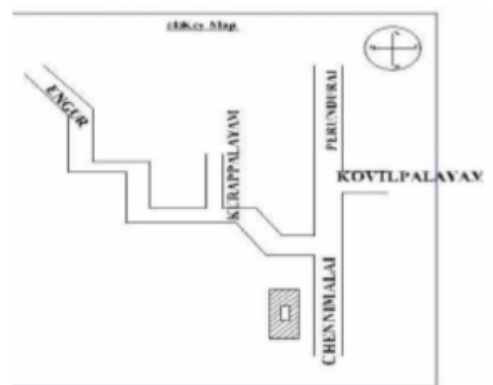

Google Map View

Polling Station Building Front View

Polling Station Front View

Cad View

Key MAP View

சட்டமன்றத் தொகுதியின் எண் மற்றும் பெயர் : 102-காங்கேயம் மற்றும் பெயர் : 1-முள்ளிபுரம் (வ.கி) நத்தக்காடையூர் (ஊ) பிளாக் 3, புதுவெள்ளியம்பாளையம், பழைய வெ.பாளையம் பாகம் எண் : 94