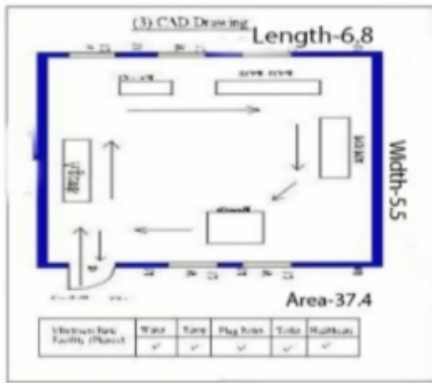

Nazri Naksha

Google Map View

Polling Station Building Front View

Polling Station Front View

Cad View

Key MAP View

1 பெயர் : தனலட்சுமி கணவர் பெயர் : ரத்தினம் வீட்டு எண் : 1 வயது : 65 பாலினம் : பெண்	AWJ2305126 Photo is available	2 பெயர் : நாகேஷ் தந்தை பெயர் : நஞ்சப்பன் வீட்டு எண் : 1 வயது : 49 பாலினம் : ஆண்	AWJ0429019 Photo is available	3 பெயர் : மதேஸ்வரன் தந்தை பெயர் : சோலையப்பன் வீட்டு எண் : 1 வயது : 48 பாலினம் : ஆண்	AWJ0763458 Photo is available
4 பெயர் : மோகனப்பிரியா கணவர் பெயர் : மாதேஸ்வரன் வீட்டு எண் : 1 வயது : 43 பாலினம் : பெண்	AWJ0763557 Photo is available	5 பெயர் : சின்னப்பாப்பாள் கணவர் பெயர் : கோவிந்தன் வீட்டு எண் : 1 வயது : 37 பாலினம் : பெண்	AWJ0429043 Photo is available	6 பெயர் : சேகர் தந்தை பெயர் : சரவணமுத்து வீட்டு எண் : 1/37 வயது : 62 பாலினம் : ஆண்	AWJ2111730 Photo is available
7 பெயர் : கலாவதி கணவர் பெயர் : சேகர் வீட்டு எண் : 1/37 வயது : 55 பாலினம் : பெண்	AWJ2111748 Photo is available	8 பெயர் : சாரதாம்பாள் கணவர் பெயர் : இராமலிங்கம் வீட்டு எண் : 1-78 வயது : 78 பாலினம் : பெண்	AWJ1370477 Photo is available	9 பெயர் : மீனாட்சி கணவர் பெயர் : ராஜேஷ் குமார் வீட்டு எண் : 1/187 வயது : 38 பாலினம் : பெண்	AWJ2090488 Photo is available
10 பெயர் : மனோகர் தந்தை பெயர் : காளியப்பன் வீட்டு எண் : 1-202 வயது : 51 பாலினம் : ஆண்	AWJ0828160 Photo is available	11 பெயர் : முரளி தந்தை பெயர் : கிருஷ்ணசாமி வீட்டு எண் : 1-330-2 வயது : 29 பாலினம் : ஆண்	AWJ0828079 Photo is available	12 பெயர் : சஞ்சய் ராம் சுந்தரம் தந்தை பெயர் : சுந்தரம் பா வீட்டு எண் : 1-330-5 வயது : 20 பாலினம் : ஆண்	AWJ2244192 Photo is available
13 பெயர் : யேசையன் தந்தை பெயர் : ஆறுமுகம் வீட்டு எண் : 1/430-11 வயது : 69 பாலினம் : ஆண்	AWJ2111755 Photo is available	14 பெயர் : எஸ்தர் கணவர் பெயர் : ஏசையன் வீட்டு எண் : 1/430-11 வயது : 67 பாலினம் : பெண்	AWJ2111763 Photo is available	15 பெயர் : ரவிச்சந்திரன் தந்தை பெயர் : பொன்னுச்சாமி வீட்டு எண் : 1A வயது : 53 பாலினம் : ஆண்	AWJ0827857 Photo is available
16 பெயர் : ஈஸ்வரி கணவர் பெயர் : ரவிச்சந்திரன் வீட்டு எண் : 1A வயது : 50 பாலினம் : பெண்	AWJ0828038 Photo is available	17 பெயர் : செல்லாத்தாள் கணவர் பெயர் : கருப்பணகவுண்டர் வீட்டு எண் : 1e வயது : 74 பாலினம் : பெண்	AWJ0551010 Photo is available	18 பெயர் : நரசிம்மன் தந்தை பெயர் : ராமசந்திரராஜ் வீட்டு எண் : 1e வயது : 56 பாலினம் : ஆண்	AWJ0763359 Photo is available
19 பெயர் : அங்காளபரமேஸ்வரி கணவர் பெயர் : ஜெயசீலன் வீட்டு எண் : 1E வயது : 47 பாலினம் : பெண்	AWJ0429910 Photo is available	20 பெயர் : சுசீலா கணவர் பெயர் : நரசிம்மன் வீட்டு எண் : 1e வயது : 46 பாலினம் : பெண்	AWJ0763342 Photo is available	21 பெயர் : விமலா கணவர் பெயர் : சிவக்குமார் வீட்டு எண் : 1இ வயது : 38 பாலினம் : பெண்	AWJ2111714 Photo is available
22 பெயர் : சுவாதிபுர் தந்தை பெயர் : திருக்குமார் வீட்டு எண் : 1e வயது : 33 பாலினம் : பெண்	AWJ0763334 Photo is available	23 பெயர் : கற்பகம் தந்தை பெயர் : வேல்முருகன் வீட்டு எண் : 1-E வயது : 44 பாலினம் : பெண்	AWJ0169805 Photo is available	24 பெயர் : தங்கராஜ் தந்தை பெயர் : கருப்பண நாடார் வீட்டு எண் : 2 வயது : 59 பாலினம் : ஆண்	AWJ1370485 Photo is available
25 பெயர் : அருண் தந்தை பெயர் : மனோகரன் வீட்டு எண் : 2 வயது : 39 பாலினம் : ஆண்	AWJ0716100 Photo is available	26 பெயர் : குரு தந்தை பெயர் : மாதவன் வீட்டு எண் : 2-1 வயது : 33 பாலினம் : ஆண்	AWJ0429779 Photo is available	27 பெயர் : யுவராஜ் தந்தை பெயர் : மாணிக்கம் வீட்டு எண் : 2-01 வயது : 32 பாலினம் : ஆண்	AWJ0429191 Photo is available
28 பெயர் : சந்தோஷ்குமார் தந்தை பெயர் : சென்னியப்பன் வீட்டு எண் : 2/4-3 வயது : 24 பாலினம் : ஆண்	AWJ1986249 Photo is available	29 பெயர் : திவ்யா = தந்தை பெயர் : மணி வீட்டு எண் : 2/4-7 வயது : 24 பாலினம் : பெண்	AWJ2078897 Photo is available	30 பெயர் : பிரீத்திகா தந்தை பெயர் : நாகராஜன் வீட்டு எண் : 2/6-1 வயது : 24 பாலினம் : பெண்	AWJ2053866 Photo is available