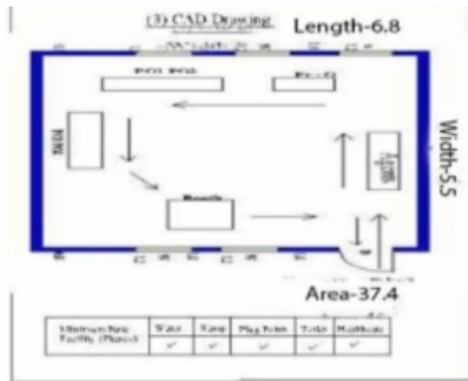

Google Map View

Polling Station Building Front View

Polling Station Front View

Cad View

Key MAP View

1	GTJ1864685	பெயர் : அன்னக்கிளி தாயின் பெயர் : கண்ணம்மாள் வீட்டு எண் : 1/430.22 வயது : 44 பாலினம் : பெண்	Photo is available	2	AWJ0125492	பெயர் : மணி தந்தை பெயர் : பொன்னுச்சாமி வீட்டு எண் : 2/4-7 வயது : 47 பாலினம் : ஆண்	Photo is available	3	AWJ2206498	பெயர் : கீர்த்தனா தந்தை பெயர் : மணி வீட்டு எண் : 2/4-7 வயது : 23 பாலினம் : பெண்	Photo is available
4	AWJ2317816	பெயர் : மணிமேகலை மோ கணவர் பெயர் : மோகன் வீட்டு எண் : 2/70 வயது : 47 பாலினம் : பெண்	Photo is available	5	AWJ2134948	பெயர் : உதயசந்திரன் தந்தை பெயர் : தண்டபாணி வீட்டு எண் : 2/84 வயது : 53 பாலினம் : ஆண்	Photo is available	6	IVZ1346956	பெயர் : ராஜா தந்தை பெயர் : கிருஷ்ணன் வீட்டு எண் : 2/96 வயது : 74 பாலினம் : ஆண்	Photo is available
7	IVZ1346972	பெயர் : சரஸ்வதி கணவர் பெயர் : ராஜா வீட்டு எண் : 2/96 வயது : 69 பாலினம் : பெண்	Photo is available	8	AWJ2272615	பெயர் : சதீஷ் ராஜா தந்தை பெயர் : ஆளுநேயர் து வீட்டு எண் : 2/142 வயது : 32 பாலினம் : ஆண்	Photo is available	9	AWJ2323558	பெயர் : தீபக் ச தந்தை பெயர் : சுப்பிரமணியன் வீட்டு எண் : 2/189 வயது : 19 பாலினம் : ஆண்	Photo is available
10	AWJ1944297	பெயர் : பாரதி தந்தை பெயர் : கருணாநிதி வீட்டு எண் : 2/221 வயது : 26 பாலினம் : ஆண்	Photo is available	11	AWJ1944255	பெயர் : சங்கீதா தந்தை பெயர் : நடராஜன் வீட்டு எண் : 2/232 வயது : 29 பாலினம் : பெண்	Photo is available	12	AWJ2209948	பெயர் : வெங்கடேஷ் தந்தை பெயர் : செல்வராஜ் வீட்டு எண் : 2/249 வயது : 30 பாலினம் : ஆண்	Photo is available
13	AWJ2151116	பெயர் : செளந்தர்யா கணவர் பெயர் : அன்பழகன் வீட்டு எண் : 2/250 வயது : 32 பாலினம் : பெண்	Photo is available	14	AWJ2071322	பெயர் : எல்சின் பீட்டர் ஜெபஸ்டின் தந்தை பெயர் : ஞானராஜ் வீட்டு எண் : 2/262 வயது : 24 பாலினம் : ஆண்	Photo is available	15	AWJ2280386	பெயர் : எட்வின்ஜோசப் தந்தை பெயர் : ஞானராஜ் வீட்டு எண் : 2/262 வயது : 19 பாலினம் : ஆண்	Photo is available
16	AWJ2071165	பெயர் : சரண்யா கணவர் பெயர் : கணபதி வீட்டு எண் : 2/264 வயது : 37 பாலினம் : பெண்	Photo is available	17	AWJ1136936	பெயர் : தீபா கணவர் பெயர் : சரவணன் வீட்டு எண் : 2/268 வயது : 35 பாலினம் : பெண்	Photo is available	18	AWJ2207421	பெயர் : வெள்ளையன் தந்தை பெயர் : கருப்பணன் வீட்டு எண் : 2/270 வயது : 65 பாலினம் : ஆண்	Photo is available
19	GTJ1870500	பெயர் : செல்லம்மாள் கணவர் பெயர் : வெள்ளையன் வீட்டு எண் : 2/270 வயது : 57 பாலினம் : பெண்	Photo is available	20	AWJ0028548	பெயர் : மதிவாணன் தந்தை பெயர் : வெள்ளையன் வீட்டு எண் : 2/270 வயது : 37 பாலினம் : ஆண்	Photo is available	21	AWJ2059004	பெயர் : வதா கணவர் பெயர் : ஈஸ்வரன் வீட்டு எண் : 2/288 வயது : 51 பாலினம் : பெண்	Photo is available
22	AWJ2058998	பெயர் : துரை பிரகாஷ் தந்தை பெயர் : ஈஸ்வரன் வீட்டு எண் : 2/288 வயது : 26 பாலினம் : ஆண்	Photo is available	23	AWJ2335354	பெயர் : சரவணக்குமார் ச தந்தை பெயர் : சந்தானம் வீட்டு எண் : 2/298 வயது : 19 பாலினம் : ஆண்	Photo is available	24	AWJ1075670	பெயர் : ஹரிபிரனேஷ் தந்தை பெயர் : சோமசுந்தரம் வீட்டு எண் : 2/32 வயது : 25 பாலினம் : ஆண்	Photo is available
25	AWJ2053684	பெயர் : சோபனா தந்தை பெயர் : மணி வீட்டு எண் : 2/340-1 வயது : 27 பாலினம் : பெண்	Photo is available	26	AWJ2281608	பெயர் : பரணிதரன் தந்தை பெயர் : அரசப்பன் வீட்டு எண் : 2/342, நத்தக்காடையூர் வயது : 20 பாலினம் : ஆண்	Photo is available	27	AWJ2304970	பெயர் : சர்மிளா தந்தை பெயர் : விஸ்வநாதன் வீட்டு எண் : 2/386 வயது : 21 பாலினம் : பெண்	Photo is available
28	AWJ2280808	பெயர் : திருவேங்கடம் தந்தை பெயர் : ரவிசந்தரன் வீட்டு எண் : 2/386 வயது : 20 பாலினம் : ஆண்	Photo is available	29	GTJ3148590	பெயர் : செந்தில்குமார் தந்தை பெயர் : சேமலைநாடார் வீட்டு எண் : 2/389 வயது : 45 பாலினம் : ஆண்	Photo is available	30	AWJ2071181	பெயர் : கிருத்திக் தந்தை பெயர் : சிவகுமார் வீட்டு எண் : 2/420 வயது : 23 பாலினம் : ஆண்	Photo is available