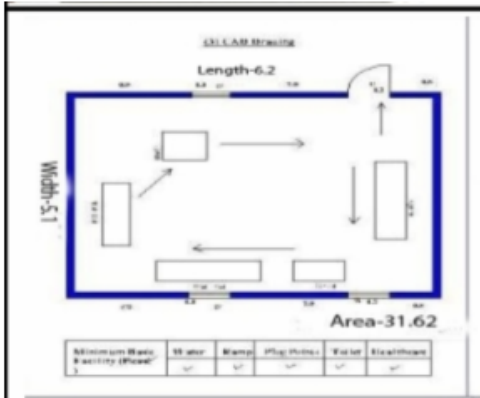

Google Map View

Polling Station Building Front View

Polling Station Front View

Cad View

Key MAP View

1 பெயர் : சுசிலா கணவர் பெயர் : ராமசாமி வீட்டு எண் : 1 வயது : 60 பாலினம் : பெண் Photo is available	AWJ2150563	2 பெயர் : மஹாபலீஸ்வராபட்டா தந்தை பெயர் : பூந்பாதபட்டா வீட்டு எண் : 1 வயது : 46 பாலினம் : ஆண் Photo is available	FJT3699550	3 பெயர் : ராஜலட்சுமி கணவர் பெயர் : வெங்கடாசலம் வீட்டு எண் : 1 வயது : 33 பாலினம் : பெண் Photo is available	AWJ2059277
4 பெயர் : மணி கணவர் பெயர் : வேலுசாமி வீட்டு எண் : 1/27 வயது : 60 பாலினம் : பெண் Photo is available	AWJ2151009	5 பெயர் : லீலாவதி கணவர் பெயர் : இளங்கோ வீட்டு எண் : 1/27 வயது : 34 பாலினம் : பெண் Photo is available	AWJ2150712	6 பெயர் : செளந்திரம்மாள் கணவர் பெயர் : பாண்டியன் வீட்டு எண் : 1/51 வயது : 70 பாலினம் : பெண் Photo is available	AWJ2150464
7 பெயர் : நக்சுமணி கணவர் பெயர் : அப்புக்குட்டி வீட்டு எண் : 1/64-1 வயது : 66 பாலினம் : பெண் Photo is available	AWJ1375732	8 பெயர் : ப வெள்ளியங்கிரி தந்தை பெயர் : பழனிச்சாமி வீட்டு எண் : 1/91-1 வயது : 43 பாலினம் : ஆண் Photo is available	GTJ3110509	9 பெயர் : மணிகண்டன் தந்தை பெயர் : ராஜேந்திரன் வீட்டு எண் : 1/144 வயது : 25 பாலினம் : ஆண் Photo is available	AWJ2150738
10 பெயர் : கவின் தந்தை பெயர் : வேலன் வீட்டு எண் : 1/160 வயது : 23 பாலினம் : ஆண் Photo is available	AWJ2195394	11 பெயர் : சிவக்குமார் தந்தை பெயர் : துரைசாமி வீட்டு எண் : 1-172 வயது : 45 பாலினம் : ஆண் Photo is available	GTJ1709252	12 பெயர் : கீர்த்தனா கணவர் பெயர் : பிரபு வீட்டு எண் : 1-175 வயது : 31 பாலினம் : பெண் Photo is available	AWJ1029644
13 பெயர் : சக்திவேல் தந்தை பெயர் : சுப்பிரமணி வீட்டு எண் : 1-224 வயது : 48 பாலினம் : ஆண் Photo is available	GTJ3112679	14 பெயர் : ராஜ்குமார்மன்றாடியார் தந்தை பெயர் : நல்லசேனாபதி சக்கரமன்றாடியார் வீட்டு எண் : 2 வயது : 76 பாலினம் : ஆண் Photo is available	AWJ1375013	15 பெயர் : ஜெயபுரிமன்றாடியார் கணவர் பெயர் : ராஜ்குமார்மன்றாடியார் வீட்டு எண் : 2 வயது : 69 பாலினம் : பெண் Photo is available	GTJ1175827
16 பெயர் : சரசு கணவர் பெயர் : ஆறுமுகம் வீட்டு எண் : 2 வயது : 69 பாலினம் : பெண் Photo is available	AWJ0029116	# 17 பெயர் : கோவிந்தராஜ் ஸ் தந்தை பெயர் : சாமியப்பன் வீட்டு எண் : 10/189-1 வயது : 45 பாலினம் : ஆண் Photo is available	AWJ0029033	18 பெயர் : ரத்தினக்குமார் தந்தை பெயர் : சுப்பிரமணியம் வீட்டு எண் : 2 வயது : 42 பாலினம் : ஆண் Photo is available	AWJ0029074
19 பெயர் : வதா கணவர் பெயர் : சேகர் வீட்டு எண் : 2 வயது : 32 பாலினம் : பெண் Photo is available	AWJ0763797	20 பெயர் : கௌதம் தந்தை பெயர் : பழனிச்சாமி வீட்டு எண் : 2-6 வயது : 27 பாலினம் : ஆண் Photo is available	AWJ1002153	21 பெயர் : அங்குராஜ் தந்தை பெயர் : கிருஷ்ணசாமி வீட்டு எண் : 2-6-4 வயது : 58 பாலினம் : ஆண் Photo is available	AWJ1375021
22 பெயர் : ரமேஷ் தந்தை பெயர் : கோவிந்தராஜ் வீட்டு எண் : 2/7 வயது : 39 பாலினம் : ஆண் Photo is available	GTJ3847803	# 23 பெயர் : புஷ்பவதி அ கணவர் பெயர் : அங்குராஜ் வீட்டு எண் : 2-60 வயது : 51 பாலினம் : பெண் Photo is available	AWJ1375039	24 பெயர் : பிரியதர்ஷினி தந்தை பெயர் : முருகேசன் வீட்டு எண் : 2-65 வயது : 27 பாலினம் : பெண் Photo is available	AWJ1029610
25 பெயர் : செல்வராஜ் தந்தை பெயர் : காளிமுத்து வீட்டு எண் : 2/395 வயது : 44 பாலினம் : ஆண் Photo is available	AWJ2058949	26 பெயர் : காயத்ரி தந்தை பெயர் : கோபால் வீட்டு எண் : 2/447 வயது : 24 பாலினம் : பெண் Photo is available	AWJ2095230	27 பெயர் : சேகர் தந்தை பெயர் : ஆறுமுகம் வீட்டு எண் : 2-463 வயது : 43 பாலினம் : ஆண் Photo is available	AWJ0763698
28 பெயர் : ராணி கணவர் பெயர் : ராமசாமி வீட்டு எண் : 2-471 வயது : 48 பாலினம் : பெண் Photo is available	AWJ0430165	29 பெயர் : நடராஜ் தந்தை பெயர் : ராமசாமி வீட்டு எண் : 2/471 வயது : 27 பாலினம் : ஆண் Photo is available	AWJ1043900	30 பெயர் : கலைவாணி தந்தை பெயர் : முருகேசன் வீட்டு எண் : 2/473 வயது : 31 பாலினம் : பெண் Photo is available	AWJ0633917