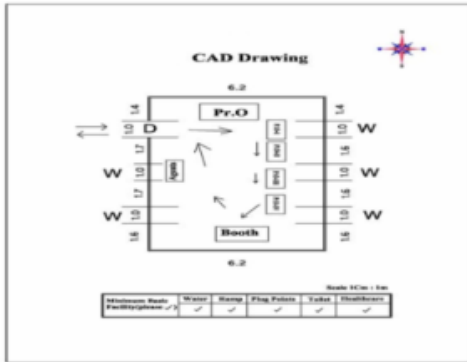

Google Map View

Polling Station Building Front View

Polling Station Front View

Cad View

Key MAP View

1 பெயர் : கேசவன் தந்தை பெயர் : சின்னப்பசெட்டியார் வீட்டு எண் : 1 வயது : 73 பாலினம் : ஆண் Photo is available	WOU1425529	2 பெயர் : சிவகாமி கணவர் பெயர் : கேசவன் வீட்டு எண் : 1 வயது : 70 பாலினம் : பெண் Photo is available	WOU1425537	3 பெயர் : சரசு கணவர் பெயர் : அந்தோணிமுத்து வீட்டு எண் : 1 வயது : 66 பாலினம் : பெண் Photo is available	WOU0474965
4 பெயர் : சசிகலா கணவர் பெயர் : ரவி வீட்டு எண் : 1 வயது : 49 பாலினம் : பெண் Photo is available	WOU0474601	5 பெயர் : கிருஷ்ணி கணவர் பெயர் : பழனிச்சாமி வீட்டு எண் : 1 வயது : 43 பாலினம் : பெண் Photo is available	WOU0474858	6 பெயர் : கண்ணன் தந்தை பெயர் : அந்தோணிமுத்து வீட்டு எண் : 1 வயது : 41 பாலினம் : ஆண் Photo is available	WOU0474783
7 பெயர் : உதயசங்கர் தந்தை பெயர் : பாபு வீட்டு எண் : 1 வயது : 37 பாலினம் : ஆண் Photo is available	WOU0027797	8 பெயர் : வரதராஜ் தந்தை பெயர் : செல்வராஜ் வீட்டு எண் : 1 வயது : 36 பாலினம் : ஆண் Photo is available	WOU0113142	9 பெயர் : மல்லீஸ்வரி கணவர் பெயர் : கண்ணன் வீட்டு எண் : 1-1 வயது : 36 பாலினம் : பெண் Photo is available	WOU0845198
10 பெயர் : சுரேஷ்குமார் தந்தை பெயர் : வெள்ளியங்கிரி வீட்டு எண் : 1-62C வயது : 40 பாலினம் : ஆண் Photo is available	WOU0027946	11 பெயர் : மகேஸ்வரி சுரேஷ் குமார் கணவர் பெயர் : சுரேஷ் குமார் வெ வீட்டு எண் : 1/62 சி, வயது : 29 பாலினம் : பெண் Photo is available	WOU2239648	12 பெயர் : யாழினிதேவி தந்தை பெயர் : முருகேசன் வீட்டு எண் : 1/157 வயது : 20 பாலினம் : பெண் Photo is available	WOU2186468
13 பெயர் : யஷ்வந்த் தந்தை பெயர் : பிரபாகரன் வீட்டு எண் : 1/157 வயது : 20 பாலினம் : ஆண் Photo is available	WOU2186542	14 பெயர் : அய்யாசாமி தந்தை பெயர் : கிட்டுச்சாமிகவுண்டர் வீட்டு எண் : 2 வயது : 56 பாலினம் : ஆண் Photo is available	WOU1425545	15 பெயர் : வனிதா கணவர் பெயர் : அய்யாசாமி வீட்டு எண் : 2 வயது : 53 பாலினம் : பெண் Photo is available	FQT1419464
16 பெயர் : வெள்ளியங்கிரி தந்தை பெயர் : மணி வீட்டு எண் : 2 வயது : 52 பாலினம் : ஆண் Photo is available	WOU0596239	17 பெயர் : மணிமேகலை கணவர் பெயர் : வெள்ளியங்கிரி வீட்டு எண் : 2 வயது : 51 பாலினம் : பெண் Photo is available	WOU0671685	18 பெயர் : மைனாவதி தந்தை பெயர் : வெள்ளியங்கிரி வீட்டு எண் : 2 வயது : 31 பாலினம் : பெண் Photo is available	WOU0596247
19 பெயர் : கொமியா தந்தை பெயர் : அய்யாசாமி வீட்டு எண் : 2 2 வயது : 26 பாலினம் : பெண் Photo is available	WOU1097765	20 பெயர் : நித்தியப்பிரியன் ச தந்தை பெயர் : சரவணன் கு ப வீட்டு எண் : 2/34 டி வயது : 19 பாலினம் : ஆண் Photo is available	WOU2293546	21 பெயர் : அங்கமுத்து தந்தை பெயர் : கண்ணுசாமி வீட்டு எண் : 3 வயது : 62 பாலினம் : ஆண் Photo is available	FQT3502523
22 பெயர் : ரேணுகாதேவி கணவர் பெயர் : அங்கமுத்து வீட்டு எண் : 3 வயது : 52 பாலினம் : பெண் Photo is available	FQT3502531	23 பெயர் : ஸ்ரீ லக்ஷ்மீ தந்தை பெயர் : கிருஷ்ணமூர்த்தி வீட்டு எண் : 4 வயது : 34 பாலினம் : ஆண் Photo is available	WOU0671545	# 24 பெயர் : கோகுலகண்ணன் மு தந்தை பெயர் : முருகேசன் வீட்டு எண் : 4/23 வயது : 20 பாலினம் : ஆண் Photo is available	WOU2224715
25 பெயர் : தீபா கணவர் பெயர் : ராஜீ வீட்டு எண் : 4/128 வயது : 46 பாலினம் : பெண் Photo is available	WOU0596189	26 பெயர் : பத்மகுமார் தந்தை பெயர் : வடிவேல் வீட்டு எண் : 5 வயது : 53 பாலினம் : ஆண் Photo is available	WOU0901595	27 பெயர் : இந்துமதி கணவர் பெயர் : பிரகாஷ் வீட்டு எண் : 5-62A வயது : 39 பாலினம் : பெண் Photo is available	WOU0314682
28 பெயர் : லட்சுமி காந்தம் கணவர் பெயர் : சதா சிவம் வீட்டு எண் : 6 வயது : 76 பாலினம் : பெண் Photo is available	WOU2216976	29 பெயர் : கிருஷ்ணகனி கணவர் பெயர் : பத்மகுமார் வீட்டு எண் : 6 வயது : 50 பாலினம் : பெண் Photo is available	WOU0901660	30 பெயர் : ராமமூர்த்தி தந்தை பெயர் : பெருமாள் வீட்டு எண் : 6 வயது : 38 பாலினம் : ஆண் Photo is available	WOU1166685