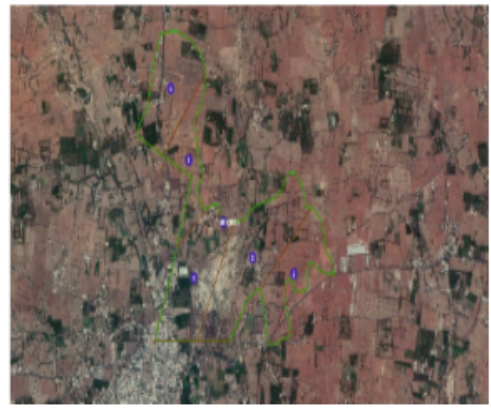

Google Map View