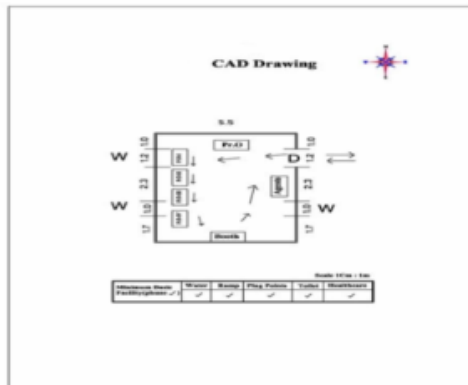

Google Map View

Polling Station Building Front View

Polling Station Front View

Cad View

Key MAP View

1 பெயர் : ரோஜா சேகர் கணவர் பெயர் : சேகர் வீட்டு எண் : 0 வயது : 51 பாலினம் : பெண் Photo is available	WOU2194900	2 பெயர் : ஜெயவேல் தந்தை பெயர் : ஜெகதீசன் வீட்டு எண் : 1 வயது : 62 பாலினம் : ஆண் Photo is available	FQT4133369	3 பெயர் : ஜோதிமணி கணவர் பெயர் : ஜெயவேல் வீட்டு எண் : 1 வயது : 57 பாலினம் : பெண் Photo is available	FQT4133385
4 பெயர் : தெய்வானை கணவர் பெயர் : மாரிமுத்து வீட்டு எண் : 1 வயது : 50 பாலினம் : பெண் Photo is available	FQT2836641	5 பெயர் : கீதா கணவர் பெயர் : முருகசாமி வீட்டு எண் : 1 வயது : 44 பாலினம் : பெண் Photo is available	FQT2836237	6 பெயர் : சாந்தி கணவர் பெயர் : செந்தில்குமார் வீட்டு எண் : 1 வயது : 40 பாலினம் : பெண் Photo is available	WOU0477877
7 பெயர் : தனுஷ் தந்தை பெயர் : பூங்காந்த் வீட்டு எண் : 1 வயது : 21 பாலினம் : ஆண் Photo is available	WOU2257491	# 8 பெயர் : கவின தந்தை பெயர் : முருகசாமி வீட்டு எண் : 1 வயது : 18 பாலினம் : ஆண் Photo is available	WOU2312460	9 பெயர் : ஷாம்லிபுரீ தந்தை பெயர் : ரகு வீட்டு எண் : 2 வயது : 19 பாலினம் : பெண் Photo is available	WOU2299188
10 பெயர் : லட்சுமி கணவர் பெயர் : கிருஷ்ணசாமி கவுண்டர் வீட்டு எண் : 2-12 வயது : 79 பாலினம் : பெண் Photo is available	WOU1012012	11 பெயர் : ஆறுமுகம் தந்தை பெயர் : கிருஷ்ணசாமி வீட்டு எண் : 2-12 வயது : 67 பாலினம் : ஆண் Photo is available	WOU1011980	12 பெயர் : இளங்கோ தந்தை பெயர் : ஆறுமுகம் வீட்டு எண் : 2-12 வயது : 29 பாலினம் : ஆண் Photo is available	WOU1012004
13 பெயர் : கதிரவன் தந்தை பெயர் : ஆறுமுகம் வீட்டு எண் : 2-12 வயது : 28 பாலினம் : ஆண் Photo is available	WOU1012020	14 பெயர் : கிரிஷ்ணவேணி டி கணவர் பெயர் : ஹஸைபுட் வீட்டு எண் : 2/ 70 பீ வயது : 31 பாலினம் : பெண் Photo is available	WOU2139681	15 பெயர் : ஆனந்த் செ தந்தை பெயர் : செல்லமுத்து வீட்டு எண் : 2/71 வயது : 24 பாலினம் : ஆண் Photo is available	WOU2220838
16 பெயர் : பொங்கியம்மாள் கணவர் பெயர் : கிருஷ்ணசாமி நாடார் வீட்டு எண் : 3 வயது : 74 பாலினம் : பெண் Photo is available	WOU1464296	17 பெயர் : மாரிமுத்து தந்தை பெயர் : கிருஷ்ணசாமி நாடார் வீட்டு எண் : 3 வயது : 54 பாலினம் : ஆண் Photo is available	WOU1464304	18 பெயர் : முருகசாமி தந்தை பெயர் : கிருஷ்ணசாமி நாடார் வீட்டு எண் : 3 வயது : 50 பாலினம் : ஆண் Photo is available	WOU1464312
19 பெயர் : நவீன்குமார் தந்தை பெயர் : மாரிமுத்து வீட்டு எண் : 3 வயது : 27 பாலினம் : ஆண் Photo is available	WOU1012095	20 பெயர் : பழனிசாமி தந்தை பெயர் : முத்துசாமி வீட்டு எண் : 4/4 வயது : 53 பாலினம் : ஆண் Photo is available	WOU0478446	21 பெயர் : மகேஸ்வரி கணவர் பெயர் : பழனிசாமி வீட்டு எண் : 4-4 வயது : 48 பாலினம் : பெண் Photo is available	WOU0477695
22 பெயர் : ஜெகதீஸ் தந்தை பெயர் : பழனிசாமி வீட்டு எண் : 4-4 வயது : 27 பாலினம் : ஆண் Photo is available	WOU1012103	23 பெயர் : பாலு தந்தை பெயர் : புரட்சிமுத்து வீட்டு எண் : 5 வயது : 40 பாலினம் : ஆண் Photo is available	WOU0986737	24 பெயர் : பிரியங்கா கணவர் பெயர் : பாலு வீட்டு எண் : 5 வயது : 29 பாலினம் : பெண் Photo is available	WOU0986703
25 பெயர் : தீபா கணவர் பெயர் : மகேஸ்வரன் வீட்டு எண் : 5 வயது : 29 பாலினம் : பெண் Photo is available	WOU0902387	26 பெயர் : மகேஸ்வரன் தந்தை பெயர் : பழனிசாமி வீட்டு எண் : 6 வயது : 44 பாலினம் : ஆண் Photo is available	FQT2837599	# 27 பெயர் : விஜயா கணவர் பெயர் : செல்வராஜ் வீட்டு எண் : 9 வயது : 46 பாலினம் : பெண் Photo is available	FQT2023059
28 பெயர் : கார்த்திக் தந்தை பெயர் : செல்வராஜ் வீட்டு எண் : 9 வயது : 29 பாலினம் : ஆண் Photo is available	WOU0902320	29 பெயர் : பழனிச்சாமி தந்தை பெயர் : கொழந்தையண்ணகவுண்டர் வீட்டு எண் : 11 வயது : 76 பாலினம் : ஆண் Photo is available	WOU0478966	30 பெயர் : ராதா கணவர் பெயர் : பழனிச்சாமி வீட்டு எண் : 11 வயது : 68 பாலினம் : பெண் Photo is available	WOU0477893