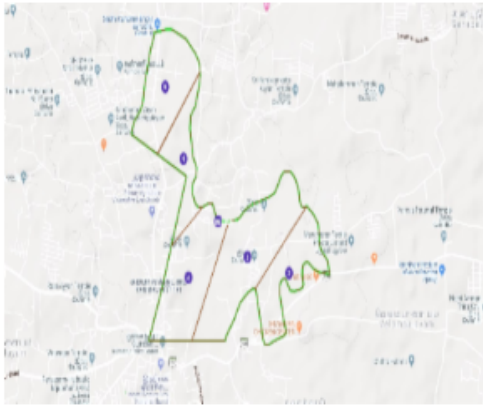

Nazri Naksha