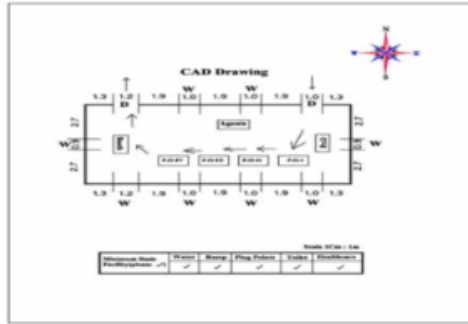

Google Map View

Polling Station Building Front View

Polling Station Front View

Cad View

Key MAP View

- (a) Landmarks
- (b) Road names
- (c) Traffic flow

1 பெயர் : ராமசாமி தந்தை பெயர் : மாரப்பமுதலியார் வீட்டு எண் : 1 வயது : 64 பாலினம் : ஆண்	FQT4076618 Photo is available	2 பெயர் : ருக்மணி கணவர் பெயர் : ராமசாமி வீட்டு எண் : 1 வயது : 63 பாலினம் : பெண்	FQT4076626 Photo is available	3 பெயர் : பாலசுப்பிரமணியம் தந்தை பெயர் : பொன்னுசாமி வீட்டு எண் : 1 வயது : 56 பாலினம் : ஆண்	WOU0238691 Photo is available
4 பெயர் : நடராசன் தந்தை பெயர் : பொன்னுச்சாமி வீட்டு எண் : 1 வயது : 54 பாலினம் : ஆண்	WOU1451939 Photo is available	5 பெயர் : நளினாதேவி கணவர் பெயர் : மாணிக்கவாசகம் வீட்டு எண் : 1 வயது : 47 பாலினம் : பெண்	FQT1479583 Photo is available	6 பெயர் : மனேகா தந்தை பெயர் : மாணிக்கம் வீட்டு எண் : 1 வயது : 45 பாலினம் : பெண்	FQT1480565 Photo is available
7 பெயர் : கனகவள்ளி கணவர் பெயர் : மோகன்குமார் வீட்டு எண் : 1 வயது : 44 பாலினம் : பெண்	WOU0787002 Photo is available	8 பெயர் : ஜெயலட்சுமி கணவர் பெயர் : முத்தமிழ்செல்வன் வீட்டு எண் : 1 வயது : 34 பாலினம் : பெண்	WOU0787036 Photo is available	9 பெயர் : சிவதாரணி கணவர் பெயர் : ஞானமூர்த்தி வீட்டு எண் : 1 வயது : 29 பாலினம் : பெண்	WOU0787077 Photo is available
10 பெயர் : விக்கேஸ்வரன் தந்தை பெயர் : ராமசாமி வீட்டு எண் : 1-1 வயது : 38 பாலினம் : ஆண்	WOU0599316 Photo is available	11 பெயர் : சரோஜா கணவர் பெயர் : மணி வீட்டு எண் : 1-14 வயது : 67 பாலினம் : பெண்	WOU0676734 Photo is available	12 பெயர் : கவிதா தந்தை பெயர் : காளியப்பன் வீட்டு எண் : 1-15 வயது : 34 பாலினம் : பெண்	WOU0238618 Photo is available
13 பெயர் : பாலசுப்ரமணி தந்தை பெயர் : காளியப்பன் வீட்டு எண் : 1-15 வயது : 31 பாலினம் : ஆண்	WOU0676700 Photo is available	14 பெயர் : கண்ணம்மாள் கணவர் பெயர் : செல்வராஜ் வீட்டு எண் : 1/16 வயது : 58 பாலினம் : பெண்	WOU1515162 Photo is available	15 பெயர் : சந்தோஷ்குமார் தந்தை பெயர் : செல்வராஜ் வீட்டு எண் : 1/16 வயது : 38 பாலினம் : ஆண்	FQT3506425 Photo is available
16 பெயர் : கிருஷ்ணவேணி கணவர் பெயர் : சந்தோஷ் குமார் வீட்டு எண் : 1/16 வயது : 30 பாலினம் : பெண்	WOU0785956 Photo is available	17 பெயர் : காளிமுத்து தந்தை பெயர் : காளியப்பன் வீட்டு எண் : 1-17 வயது : 36 பாலினம் : ஆண்	WOU0904029 Photo is available	18 பெயர் : வளர்மதி கணவர் பெயர் : காளி முத்து வீட்டு எண் : 1/17 வயது : 36 பாலினம் : பெண்	WOU2022333 Photo is available
19 பெயர் : லட்சுமி கணவர் பெயர் : சதாசிவம் வீட்டு எண் : 1-17B வயது : 83 பாலினம் : பெண்	WOU0599423 Photo is available	20 பெயர் : லீலாவதி கணவர் பெயர் : நடராஜன் வீட்டு எண் : 1-18 வயது : 43 பாலினம் : பெண்	FQT3506409 Photo is available	21 பெயர் : யுவராஜ் தந்தை பெயர் : மாணிக்கம் வீட்டு எண் : 1-22 வயது : 39 பாலினம் : ஆண்	FQT3506284 Photo is available
22 பெயர் : உமாபதி கணவர் பெயர் : யுவராஜ் வீட்டு எண் : 1-22A வயது : 36 பாலினம் : பெண்	WOU0483461 Photo is available	23 பெயர் : கீதா கணவர் பெயர் : சரவணன் வீட்டு எண் : 1-23 வயது : 44 பாலினம் : பெண்	WOU0030437 Photo is available	24 பெயர் : சரவணன் தந்தை பெயர் : ஆறுமுகம் வீட்டு எண் : 1-23 வயது : 44 பாலினம் : ஆண்	WOU0238568 Photo is available
25 பெயர் : மகேஷ்வரன் தந்தை பெயர் : ஆறுமுகம் வீட்டு எண் : 1-23 வயது : 39 பாலினம் : ஆண்	WOU0030445 Photo is available	26 பெயர் : தமிழரசி கணவர் பெயர் : மகேஷ்வரன் வீட்டு எண் : 1-23 வயது : 34 பாலினம் : பெண்	WOU0676601 Photo is available	27 பெயர் : ஹரிஹரன் தந்தை பெயர் : ஆறுமுகம் வீட்டு எண் : 1-28 வயது : 25 பாலினம் : ஆண்	WOU1100791 Photo is available
28 பெயர் : மகேஷ்குமார் தந்தை பெயர் : கிருஷ்ணன் வீட்டு எண் : 1-35 வயது : 32 பாலினம் : ஆண்	WOU0676676 Photo is available	29 பெயர் : கருப்புசாமி தந்தை பெயர் : செல்லமுத்து வீட்டு எண் : 1-36 வயது : 77 பாலினம் : ஆண்	WOU0030395 Photo is available	30 பெயர் : சிவகாமி கணவர் பெயர் : கருப்புசாமி வீட்டு எண் : 1-36 வயது : 64 பாலினம் : பெண்	WOU0030403 Photo is available