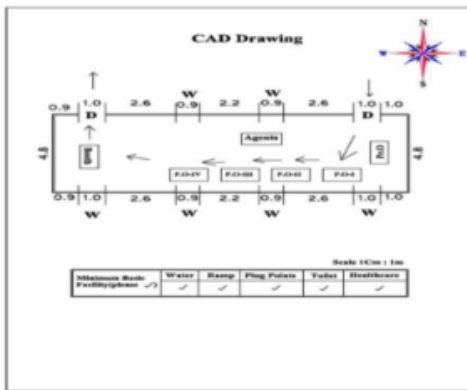

Google Map View

Polling Station Building Front View

Polling Station Front View

Cad View

Key MAP View

1	WOU0485094	பெயர் : மாரியம்மாள் கணவர் பெயர்: தெய்வசிகாமணி வீட்டு எண் : 1 வயது : 59 பாலினம் : பெண்	Photo is available	2	WOU0847889	பெயர் : விஜயா கணவர் பெயர்: பழனிசாமி வீட்டு எண் : 1 வயது : 51 பாலினம் : பெண்	Photo is available	3	WOU0847897	பெயர் : இந்திராகாந்தி கணவர் பெயர்: குப்புசாமி வீட்டு எண் : 1 வயது : 49 பாலினம் : பெண்	Photo is available
4	WOU0847913	பெயர் : வினிதா கணவர் பெயர்: குமார் வீட்டு எண் : 1 வயது : 33 பாலினம் : பெண்	Photo is available	5	WOU0905042	பெயர் : ஜெகநாதன் தந்தை பெயர்: கண்ணுசாமி வீட்டு எண் : 1 வயது : 29 பாலினம் : ஆண்	Photo is available	6	WOU0787572	பெயர் : வெங்கடாசலம் தந்தை பெயர்: ஆரான் சி வீட்டு எண் : 1 வயது : 29 பாலினம் : ஆண்	Photo is available
7	WOU1927508	பெயர் : சுகன்யா கணவர் பெயர்: மாறிமுத்து வீட்டு எண் : 1/38 வயது : 30 பாலினம் : பெண்	Photo is available	8	WOU2118115	பெயர் : கீர்த்தனாதேவி சரவணன் தந்தை பெயர்: சரவணன் சரவணன் வீட்டு எண் : 1/109 வயது : 21 பாலினம் : பெண்	Photo is available	9	XSS2332518	பெயர் : ஹரிஹரசுதன் தந்தை பெயர்: ரவிச்சந்திரன் வீட்டு எண் : 1/205 வயது : 28 பாலினம் : ஆண்	Photo is available
10	WOU0239350	பெயர் : கார்த்திக் மஞ்சு தந்தை பெயர்: முருகேசன் வீட்டு எண் : 1-E வயது : 34 பாலினம் : ஆண்	Photo is available	11	WOU2195758	பெயர் : முத்துகுமார் தந்தை பெயர்: குருசாமி வீட்டு எண் : 2/5 வயது : 55 பாலினம் : ஆண்	Photo is available	12	WOU2196756	பெயர் : முத்தழகி கணவர் பெயர்: முத்துகுமார் வீட்டு எண் : 2/5 வயது : 29 பாலினம் : பெண்	Photo is available
13	WOU2241529	பெயர் : முத்துராஜ் தந்தை பெயர்: ராஜேந்திரன் எஸ் ராஜேந்திரன் எஸ் வீட்டு எண் : 2/5 வயது : 29 பாலினம் : ஆண்	Photo is available	14	WOU0485169	பெயர் : யுவராசு தந்தை பெயர்: சுப்பிரமணி வீட்டு எண் : 2-6 வயது : 38 பாலினம் : ஆண்	Photo is available	15	WOU0316687	பெயர் : தாமோதரன் தந்தை பெயர்: சோமசுந்தரம் வீட்டு எண் : 2-8 வயது : 34 பாலினம் : ஆண்	Photo is available
16	WOU1927425	பெயர் : பிரியா தந்தை பெயர்: சோமசுந்தரம் வீட்டு எண் : 2/8 வயது : 25 பாலினம் : பெண்	Photo is available	S 17	WOU0111872	பெயர் : பிரியா கணவர் பெயர்: சண்முகம் வீட்டு எண் : 2/32/டி.தொட்டாதுவலாவு வயது : 47 பாலினம் : பெண்	Photo is available	18	WOU1998921	பெயர் : நந்தினி தந்தை பெயர்: பாலசுப்ரமணி வீட்டு எண் : 2/32/டி.தொட்டாதுவலாவு, நியர் ப வயது : 28 பாலினம் : பெண்	Photo is available
19	WOU2241784	பெயர் : தினேஷ்குமார் பூ தந்தை பெயர்: பூபதி வீட்டு எண் : 2/101சி வயது : 22 பாலினம் : ஆண்	Photo is available	20	WOU0484840	பெயர் : மோகன்ராஜ் தந்தை பெயர்: ராமசாமி வீட்டு எண் : 2-103 வயது : 44 பாலினம் : ஆண்	Photo is available	21	WOU0484972	பெயர் : தீபா கணவர் பெயர்: மோகன்ராஜ் வீட்டு எண் : 2-103 வயது : 37 பாலினம் : பெண்	Photo is available
22	WOU0484899	பெயர் : மகேஸ்வரன் தந்தை பெயர்: தெய்வசிகாமணி வீட்டு எண் : 2-113 வயது : 38 பாலினம் : ஆண்	Photo is available	23	WOU2113033	பெயர் : பார்வதி மகேஸ்வரன் கணவர் பெயர்: மகேஸ்வரன் மகேஸ்வரன் வீட்டு எண் : 2/113பீ வயது : 33 பாலினம் : பெண்	Photo is available	24	WOU0485086	பெயர் : காளியப்பன் தந்தை பெயர்: முனியப்பன் வீட்டு எண் : 2-113C வயது : 38 பாலினம் : ஆண்	Photo is available
25	WOU1067354	பெயர் : மோகனா கணவர் பெயர்: காளியப்பன் வீட்டு எண் : 2-113சி வயது : 36 பாலினம் : பெண்	Photo is available	26	WOU0484873	பெயர் : சுப்பிரமணியன் தந்தை பெயர்: முத்துச்சாமிசெட்டி வீட்டு எண் : 2-130 வயது : 79 பாலினம் : ஆண்	Photo is available	27	WOU0484980	பெயர் : மைதிலி தந்தை பெயர்: சுப்பிரமணியன் வீட்டு எண் : 2-130 வயது : 76 பாலினம் : ஆண்	Photo is available
28	WOU1101732	பெயர் : ஸ்டாலின் தந்தை பெயர்: கருப்புச்சாமி வீட்டு எண் : 2-159 B வயது : 25 பாலினம் : ஆண்	Photo is available	29	WOU2166676	பெயர் : சோ சாந்தி கணவர் பெயர்: கருப்புசாமி வீட்டு எண் : 2/159-பீ வயது : 59 பாலினம் : பெண்	Photo is available	30	WOU2041622	பெயர் : மகேஸ்வரி தந்தை பெயர்: சுப்பிரமணியம் வீட்டு எண் : 2/184 வயது : 24 பாலினம் : பெண்	Photo is available