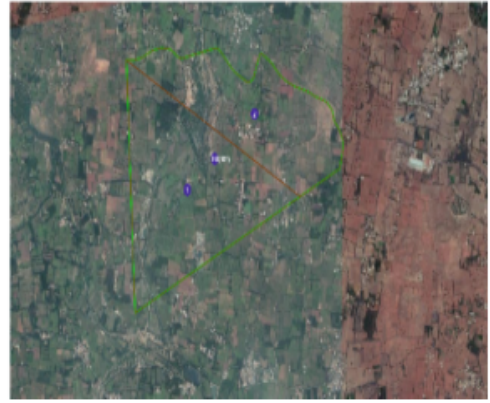

Google Map View