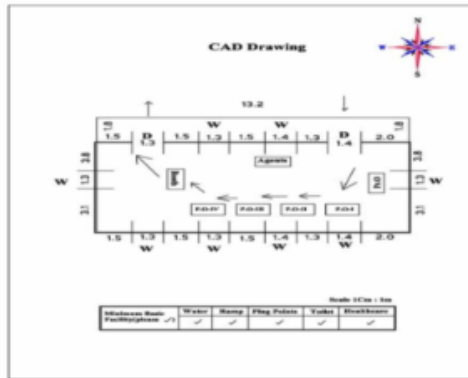

Google Map View

Polling Station Building Front View

Polling Station Front View

Cad View

Key MAP View

1 பெயர் : ஜெயலட்சுமி கணவர் பெயர்: ஆறுமுகம் வீட்டு எண் : 1 வயது : 68 பாலினம் : பெண் Photo is available	WOU1482538	2 பெயர் : பழனிச்சாமி தந்தை பெயர்: துரைசாமி வீட்டு எண் : 1 வயது : 49 பாலினம் : ஆண் Photo is available	WOU0489450	3 பெயர் : காளிவரன் தந்தை பெயர்: ஆறுமுகம் வீட்டு எண் : 1 வயது : 46 பாலினம் : ஆண் Photo is available	WOU0032938
4 பெயர் : பேபி கணவர் பெயர்: பழனிச்சாமி வீட்டு எண் : 1 வயது : 44 பாலினம் : பெண் Photo is available	WOU0489492	5 பெயர் : நடராஜன் தந்தை பெயர்: இராமசாமி வீட்டு எண் : 1 வயது : 36 பாலினம் : ஆண் Photo is available	WOU0907253	6 பெயர் : அபிநயா தந்தை பெயர்: லோகநாதன் வீட்டு எண் : 1 வயது : 33 பாலினம் : பெண் Photo is available	WOU0489534
7 பெயர் : மோகனா தந்தை பெயர்: ஆறுமுகம் வீட்டு எண் : 1-2 வயது : 48 பாலினம் : பெண் Photo is available	WOU0032946	8 பெயர் : சரஸ்வதி கணவர் பெயர்: திருமுருகன் வீட்டு எண் : 1-58 வயது : 35 பாலினம் : பெண் Photo is available	WOU0602417	9 பெயர் : தங்கம்மாள் கணவர் பெயர்: சஸ்வரமூர்த்தி வீட்டு எண் : 1-438 வயது : 35 பாலினம் : பெண் Photo is available	WOU0317693
10 பெயர் : அருண் தந்தை பெயர்: அர்ச்சுணன் வீட்டு எண் : 1E வயது : 37 பாலினம் : ஆண் Photo is available	WOU0317495	11 பெயர் : சங்கீதா கணவர் பெயர்: வேலுச்சாமி வீட்டு எண் : 1E வயது : 36 பாலினம் : பெண் Photo is available	WOU0241919	12 பெயர் : அபிநயா கணவர் பெயர்: அருண் வீட்டு எண் : 1இ/2-68ஏ வயது : 33 பாலினம் : பெண் Photo is available	WOU2091486
13 பெயர் : குப்புசாமிகவுண்டர் தந்தை பெயர்: பழனிசாமிகவுண்டர் வீட்டு எண் : 2 வயது : 77 பாலினம் : ஆண் Photo is available	WOU1482546	14 பெயர் : சாமியாத்தாள் கணவர் பெயர்: குப்புசாமிகவுண்டர் வீட்டு எண் : 2 வயது : 61 பாலினம் : பெண் Photo is available	WOU1482553	15 பெயர் : கீதாஞ்சலி கணவர் பெயர்: திருமூர்த்தி வீட்டு எண் : 2 வயது : 31 பாலினம் : பெண் Photo is available	WOU0961763
16 பெயர் : சதீஸ்குமார் தந்தை பெயர்: ஈஸ்வரன் வீட்டு எண் : 2-3A வயது : 49 பாலினம் : ஆண் Photo is available	FQT4011672	17 பெயர் : பழனிச்சாமி கவுண்டர் தந்தை பெயர்: குப்பண்ணை கவுண்டர் வீட்டு எண் : 2/7 வயது : 74 பாலினம் : ஆண் Photo is available	WOU2213643	18 பெயர் : ஈஸ்வரி கணவர் பெயர்: சுப்பிரமணியன் வீட்டு எண் : 2/10 வயது : 49 பாலினம் : பெண் Photo is available	WOU2073674
19 பெயர் : காயத்ரி கணவர் பெயர்: லோகநாதன் வீட்டு எண் : 2-20 வயது : 37 பாலினம் : பெண் Photo is available	WOU0680165	20 பெயர் : ஜோசப்பின்சென்ட் தந்தை பெயர்: குழந்தைசாமி வீட்டு எண் : 2-23 வயது : 41 பாலினம் : ஆண் Photo is available	WOU0848820	21 பெயர் : சரசாயம்மாள் கணவர் பெயர்: பழனிசாமி வீட்டு எண் : 2-24 வயது : 66 பாலினம் : பெண் Photo is available	WOU1482561
22 பெயர் : கோவிந்தசாமி தந்தை பெயர்: பழனிச்சாமி வீட்டு எண் : 2-24 வயது : 38 பாலினம் : ஆண் Photo is available	WOU0241893	23 பெயர் : பவித்ரா கோ கணவர் பெயர்: கோவிந்தசாமி வீட்டு எண் : 2/24 வயது : 30 பாலினம் : பெண் Photo is available	WOU2149300	24 பெயர் : யோகராஜ் தந்தை பெயர்: ஈஸ்வரமூர்த்தி வீட்டு எண் : 2-26 வயது : 36 பாலினம் : ஆண் Photo is available	WOU0602177
25 பெயர் : தண்டபாணி தந்தை பெயர்: வெங்கடாசலம் வீட்டு எண் : 2/27 வயது : 44 பாலினம் : ஆண் Photo is available	WOU2031508	26 பெயர் : கிருத்திகா கணவர் பெயர்: தண்டபாணி வீட்டு எண் : 2/27 வயது : 36 பாலினம் : பெண் Photo is available	WOU2014421	27 பெயர் : ராமசாமி தந்தை பெயர்: மருதாச்சலம் வீட்டு எண் : 2-28 வயது : 48 பாலினம் : ஆண் Photo is available	WOU0747097
28 பெயர் : ஜெயக்கொடி கணவர் பெயர்: ராமசாமி வீட்டு எண் : 2-28 வயது : 45 பாலினம் : பெண் Photo is available	WOU0747113	29 பெயர் : விக்னேஷ் தந்தை பெயர்: பழனிச்சாமி வீட்டு எண் : 2-31 வயது : 29 பாலினம் : ஆண் Photo is available	WOU0907279	30 பெயர் : பார்வதி கணவர் பெயர்: செந்தில்குமார் வீட்டு எண் : 2-36 வயது : 43 பாலினம் : பெண் Photo is available	WOU0317420