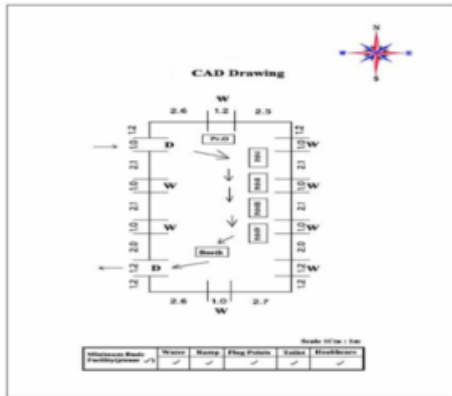

Google Map View

Polling Station Building Front View

Polling Station Front View

Cad View

Key MAP View

சட்டமன்றத் தொகுதியின் எண் மற்றும் பெயர் : 103-பெருந்துறை  
பிரிவு எண் மற்றும் பெயர் : 1-கருமஞ்சிறை(வ.கி) மற்றும் (ஊ) வார்டு1, கருமஞ்சிறை