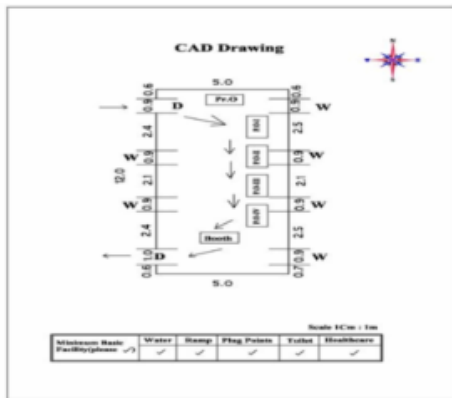

Google Map View

Polling Station Building Front View

Polling Station Front View

Cad View

Key MAP View

1 பெயர் : கந்தசாமி தந்தை பெயர்: சென்னியப்பன் வீட்டு எண் : 1 வயது : 83 பாலினம் : ஆண் Photo is available	WOU0492132	2 பெயர் : சென்னியம்மாள் கணவர் பெயர்: ஐய்யாவு வீட்டு எண் : 1 வயது : 83 பாலினம் : பெண் Photo is available	WOU0492538	3 பெயர் : காளியம்மாள் கணவர் பெயர்: கந்தசாமி வீட்டு எண் : 1 வயது : 73 பாலினம் : பெண் Photo is available	WOU0492124
4 பெயர் : பழனிச்சாமி தந்தை பெயர்: கருப்பணன் வீட்டு எண் : 1 வயது : 59 பாலினம் : ஆண் Photo is available	WOU0492462	5 பெயர் : காளியம்மாள் தந்தை பெயர்: சுப்பிரமணி வீட்டு எண் : 1 வயது : 58 பாலினம் : பெண் Photo is available	WOU0492488	6 பெயர் : சென்னியப்பன் தந்தை பெயர்: பழனிச்சாமி வீட்டு எண் : 1 வயது : 58 பாலினம் : ஆண் Photo is available	WOU0492413
7 பெயர் : கருப்பாத்தாள் கணவர் பெயர்: சென்னியப்பன் வீட்டு எண் : 1 வயது : 53 பாலினம் : பெண் Photo is available	WOU0492421	8 பெயர் : பழனிச்சாமி தந்தை பெயர்: பொன்னுச்சாமி வீட்டு எண் : 1 வயது : 52 பாலினம் : ஆண் Photo is available	WOU0492496	9 பெயர் : ராஜாமணி கணவர் பெயர்: பழனிச்சாமி வீட்டு எண் : 1 வயது : 49 பாலினம் : பெண் Photo is available	WOU0492504
10 பெயர் : சித்ரா கணவர் பெயர்: சுப்பிரமணி வீட்டு எண் : 1 வயது : 32 பாலினம் : பெண் Photo is available	WOU0603209	11 பெயர் : சுப்பிரமணி தந்தை பெயர்: சென்னியப்பன் வீட்டு எண் : 1E வயது : 76 பாலினம் : ஆண் Photo is available	WOU0242875	12 பெயர் : மாலதி கணவர் பெயர்: விஜயகுமார் வீட்டு எண் : 1E வயது : 42 பாலினம் : பெண் Photo is available	WOU0243345
13 பெயர் : வேலுச்சாமி தந்தை பெயர்: சுப்பிரமணியம் வீட்டு எண் : 1E வயது : 41 பாலினம் : ஆண் Photo is available	WOU0243683	14 பெயர் : தங்கமணி கணவர் பெயர்: கணேசன் வீட்டு எண் : 1E வயது : 38 பாலினம் : பெண் Photo is available	WOU0243733	15 பெயர் : மருதாசலம் தந்தை பெயர்: கன்னியப்பன் வீட்டு எண் : 1E வயது : 37 பாலினம் : ஆண் Photo is available	WOU0681171
16 பெயர் : சாந்தி கணவர் பெயர்: பழனிச்சாமி வீட்டு எண் : 2-4 வயது : 48 பாலினம் : பெண் Photo is available	WOU0603324	17 பெயர் : தாரிகா தந்தை பெயர்: அய்யாசாமி வீட்டு எண் : 2/11 வயது : 21 பாலினம் : ஆண் Photo is available	WOU2172864	18 பெயர் : மதிவாணன் தந்தை பெயர்: ஜோதியப்பன் வீட்டு எண் : 2-13 வயது : 28 பாலினம் : ஆண் Photo is available	WOU0908111
19 பெயர் : மஞ்சரேகா தந்தை பெயர்: ஜோதியப்பன் வீட்டு எண் : 2/13 வயது : 24 பாலினம் : பெண் Photo is available	WOU2127553	20 பெயர் : தங்கமணி கணவர் பெயர்: சென்னியப்பன் வீட்டு எண் : 2-14 வயது : 42 பாலினம் : பெண் Photo is available	WOU0243352	21 பெயர் : சுப்பாயாள் கணவர் பெயர்: சுப்பிரமணி வீட்டு எண் : 2-18 வயது : 68 பாலினம் : பெண் Photo is available	WOU0492249
22 பெயர் : தவமணி தந்தை பெயர்: சுப்பிரமணி வீட்டு எண் : 2-18 வயது : 36 பாலினம் : பெண் Photo is available	WOU0492256	23 பெயர் : லோகநாதன் தந்தை பெயர்: குழந்தைசாமி வீட்டு எண் : 2-20 வயது : 39 பாலினம் : ஆண் Photo is available	WOU0908228	24 பெயர் : சுந்திரி கணவர் பெயர்: லோகநாதன் வீட்டு எண் : 2-20 வயது : 34 பாலினம் : பெண் Photo is available	WOU0908269
25 பெயர் : பெரியசாமி தந்தை பெயர்: சென்னியப்பன் வீட்டு எண் : 2-23 வயது : 41 பாலினம் : ஆண் Photo is available	WOU0116772	26 பெயர் : சத்யா கணவர் பெயர்: பெரியசாமி வீட்டு எண் : 2-23 வயது : 33 பாலினம் : பெண் Photo is available	WOU0849323	S 27 பெயர் : சங்கீதா தந்தை பெயர்: சென்னியப்பன் வீட்டு எண் : 2-23 வயது : 30 பாலினம் : பெண் DELETED Photo is available	WOU0849315
28 பெயர் : பூங்கொடி கணவர் பெயர்: வேலுசாமி வீட்டு எண் : 2-24 வயது : 41 பாலினம் : பெண் Photo is available	WOU0116756	29 பெயர் : தேவி கணவர் பெயர்: நந்தகுமார் வீட்டு எண் : 2-24 வயது : 35 பாலினம் : பெண் Photo is available	WOU0791400	30 பெயர் : தனபாக்கியம் மோ கணவர் பெயர்: கவியரசன் வே வீட்டு எண் : 2/24,பெரியகாட்டுவலசு,கருமஞ்சி வயது : 19 பாலினம் : பெண் Photo is available	WOU2258234