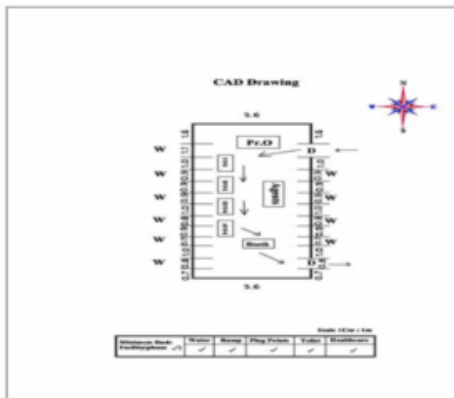

**Google Map View**

**Polling Station Building Front View**

**Polling Station Front View**

**Cad View**

**Key MAP View**

<p>1</p> <p>பெயர் : கங்கா கணவர் பெயர்: ரங்கசாமி வீட்டு எண் : வயது : 59 பாலினம் : பெண்</p> <p>WOU0493312</p> <p>Photo is available</p>	<p>2</p> <p>பெயர் : நரேந்திரா ம தந்தை பெயர்: மங்கல் வீட்டு எண் : 1 வயது : 37 பாலினம் : ஆண்</p> <p>WOU2293207</p> <p>Photo is available</p>	<p>3</p> <p>பெயர் : செந்தில் தந்தை பெயர்: ரங்கசாமி வீட்டு எண் : 1 வயது : 27 பாலினம் : ஆண்</p> <p>WOU1015940</p> <p>Photo is available</p>
<p>4</p> <p>பெயர் : பிரபு தந்தை பெயர்: தங்கராசு வீட்டு எண் : 1E வயது : 37 பாலினம் : ஆண்</p> <p>WOU0244780</p> <p>Photo is available</p>	<p>5</p> <p>பெயர் : பேபி கணவர் பெயர்: பாஸசுப்பிரமணியம் வீட்டு எண் : 1E வயது : 36 பாலினம் : பெண்</p> <p>WOU0244558</p> <p>Photo is available</p>	<p>6</p> <p>பெயர் : ஜெயலட்சுமி கணவர் பெயர்: பழனியப்பமுதலியார் வீட்டு எண் : 2 வயது : 64 பாலினம் : பெண்</p> <p>WOU1497114</p> <p>Photo is available</p>
<p>7</p> <p>பெயர் : விஸ்வநாதன் தந்தை பெயர்: பொம்மநாயக்கர் வீட்டு எண் : 2 வயது : 47 பாலினம் : ஆண்</p> <p>FQT3504701</p> <p>Photo is available</p>	<p>8</p> <p>பெயர் : சத்யா கணவர் பெயர்: ராஜ் வீட்டு எண் : 2 வயது : 37 பாலினம் : பெண்</p> <p>WOU0244574</p> <p>Photo is available</p>	<p>9</p> <p>பெயர் : மாணிக்கம் தந்தை பெயர்: பழனிச்சாமி வீட்டு எண் : 2-2 வயது : 47 பாலினம் : ஆண்</p> <p>WOU0493494</p> <p>Photo is available</p>
<p>10</p> <p>பெயர் : வனிதாமணி மா தந்தை பெயர்: மாணிக்கம் வீட்டு எண் : 2/2 வயது : 20 பாலினம் : பெண்</p> <p>WOU2223857</p> <p>Photo is available</p>	<p>11</p> <p>பெயர் : சகுந்தலா கணவர் பெயர்: தவசிராஜ் வீட்டு எண் : 2-230 வயது : 61 பாலினம் : பெண்</p> <p>WOU0318337</p> <p>Photo is available</p>	<p>12</p> <p>பெயர் : முருகையன் தந்தை பெயர்: துரைசாமி வீட்டு எண் : 2/232 வயது : 48 பாலினம் : ஆண்</p> <p>WOU1929645</p> <p>Photo is available</p>
<p>13</p> <p>பெயர் : பாரதி கணவர் பெயர்: முருகையன் வீட்டு எண் : 2/232 வயது : 46 பாலினம் : பெண்</p> <p>WOU1929652</p> <p>Photo is available</p>	<p>14</p> <p>பெயர் : ரஞ்சித் அ தந்தை பெயர்: அருணாச்சலம் கி வீட்டு எண் : 2/243 வயது : 21 பாலினம் : ஆண்</p> <p>WOU2276863</p> <p>Photo is available</p>	<p>15</p> <p>பெயர் : ஈஸ்வரி கணவர் பெயர்: பன்னீர்செல்வம் வீட்டு எண் : 2-248-2 வயது : 50 பாலினம் : பெண்</p> <p>WOU0791707</p> <p>Photo is available</p>
<p>16</p> <p>பெயர் : இந்துமதி தந்தை பெயர்: ஆறுமுகம் வீட்டு எண் : 2/263 வயது : 28 பாலினம் : பெண்</p> <p>WOU2160414</p> <p>Photo is available</p>	<p>17</p> <p>பெயர் : கௌதம் தந்தை பெயர்: ஆறுமுகம் வீட்டு எண் : 2/263 வயது : 27 பாலினம் : ஆண்</p> <p>WOU2160422</p> <p>Photo is available</p>	<p>18</p> <p>பெயர் : வேலுச்சாமி தந்தை பெயர்: ராஜேந்திரன் வீட்டு எண் : 2-284 வயது : 42 பாலினம் : ஆண்</p> <p>WOU0243881</p> <p>Photo is available</p>
<p>19</p> <p>பெயர் : முருகேஷ் தந்தை பெயர்: ராஜேந்திரன் வீட்டு எண் : 2-284 வயது : 40 பாலினம் : ஆண்</p> <p>WOU0243931</p> <p>Photo is available</p>	<p>20</p> <p>பெயர் : ஆறுமுகம் தந்தை பெயர்: ராமசாமி வீட்டு எண் : 2/285 வயது : 65 பாலினம் : ஆண்</p> <p>WOU2017028</p> <p>Photo is available</p>	<p>21</p> <p>பெயர் : ராஜேந்திரன் தந்தை பெயர்: வேலாயுதம் வீட்டு எண் : 2-313A வயது : 58 பாலினம் : ஆண்</p> <p>WOU0492678</p> <p>Photo is available</p>
<p>22</p> <p>பெயர் : முருகாயாள் கணவர் பெயர்: ராஜேந்திரன் வீட்டு எண் : 2-313A வயது : 50 பாலினம் : பெண்</p> <p>WOU0791608</p> <p>Photo is available</p>	<p>23</p> <p>பெயர் : மகேஸ்வரி கணவர் பெயர்: நாகராஜ் வீட்டு எண் : 2A வயது : 39 பாலினம் : பெண்</p> <p>FQT3504669</p> <p>Photo is available</p>	<p>24</p> <p>பெயர் : ராசாமணி தந்தை பெயர்: சின்னரங்கநாயக்கர் வீட்டு எண் : 3 வயது : 70 பாலினம் : ஆண்</p> <p>WOU1497122</p> <p>Photo is available</p>
<p>25</p> <p>பெயர் : லட்சுமி கணவர் பெயர்: ராசாமணி வீட்டு எண் : 3 வயது : 65 பாலினம் : பெண்</p> <p>WOU1497130</p> <p>Photo is available</p>	<p>26</p> <p>பெயர் : பிரபு தந்தை பெயர்: ராஜேந்திரன் வீட்டு எண் : 3 வயது : 41 பாலினம் : ஆண்</p> <p>WOU0987834</p> <p>Photo is available</p>	<p>27</p> <p>பெயர் : ராஜேஸ்வரி கணவர் பெயர்: பழனிசாமி வீட்டு எண் : 3 வயது : 40 பாலினம் : பெண்</p> <p>WOU0987735</p> <p>Photo is available</p>
<p>28</p> <p>பெயர் : பாக்கியலட்சுமி கணவர் பெயர்: பிரபு வீட்டு எண் : 3 வயது : 32 பாலினம் : பெண்</p> <p>WOU0987743</p> <p>Photo is available</p>	<p>29</p> <p>பெயர் : ரமணி தந்தை பெயர்: ராமர் வீட்டு எண் : 3 வயது : 28 பாலினம் : பெண்</p> <p>WOU0987750</p> <p>Photo is available</p>	<p>30</p> <p>பெயர் : மகாலட்சுமி கணவர் பெயர்: சண்முகம் வீட்டு எண் : 3 வயது : 28 பாலினம் : பெண்</p> <p>WOU0987776</p> <p>Photo is available</p>