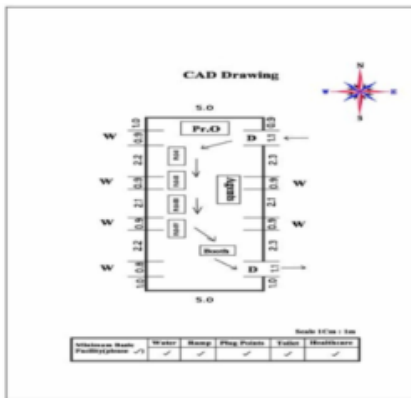

Google Map View

Polling Station Building Front View

Polling Station Front View

Cad View

Key MAP View

1 பெயர் : லட்சுமணன் தந்தை பெயர் : மாரிச்சாமி வீட்டு எண் : 1 வயது : 56 பாலினம் : ஆண்	WOU1103373 Photo is available	2 பெயர் : சந்திரசேகரன் தந்தை பெயர் : குப்புச்சாமி வீட்டு எண் : 1 வயது : 43 பாலினம் : ஆண்	FQT2822013 Photo is available	3 பெயர் : ராஜேந்திரன் பா தந்தை பெயர் : பாலசுப்பிரமணியம் வீட்டு எண் : 1/40 வயது : 45 பாலினம் : ஆண்	WOU2286458 Photo is available
4 பெயர் : கவிதா ரா கணவர் பெயர் : ராஜேந்திரன் வீட்டு எண் : 1/40 வயது : 44 பாலினம் : பெண்	WOU2286474 Photo is available	5 பெயர் : சி ஜெ ஜெயபுர் தந்தை பெயர் : ஜெயக்குமார் வீட்டு எண் : 1/101டி வயது : 23 பாலினம் : பெண்	WOU2303907 Photo is available	6 பெயர் : பிரவேன் ஸீகர் தந்தை பெயர் : சேகர் வீட்டு எண் : 1/174ஏ வயது : 32 பாலினம் : ஆண்	ZWY0534206 Photo is available
7 பெயர் : தங்கவேல் மு தந்தை பெயர் : முத்துச்சாமி வீட்டு எண் : 1/391 வயது : 44 பாலினம் : ஆண்	WOU2302040 Photo is available	8 பெயர் : மஞ்சளா கணவர் பெயர் : தங்கவேல் வீட்டு எண் : 1E வயது : 37 பாலினம் : பெண்	WOU0244319 Photo is available	9 பெயர் : பொன்னம்மாள் கணவர் பெயர் : அம்மாசை வீட்டு எண் : 2 வயது : 79 பாலினம் : பெண்	FQT4001129 Photo is available
10 பெயர் : கருப்புச்சாமி தந்தை பெயர் : அம்மாசை வீட்டு எண் : 2 வயது : 50 பாலினம் : ஆண்	FQT4001137 Photo is available	11 பெயர் : தங்கமணி கணவர் பெயர் : கருப்புச்சாமி வீட்டு எண் : 2 வயது : 48 பாலினம் : பெண்	FQT3504503 Photo is available	12 பெயர் : அண்ணாத்துரை தந்தை பெயர் : அம்மாசை வீட்டு எண் : 2 வயது : 44 பாலினம் : ஆண்	FQT2821767 Photo is available
13 பெயர் : ஜோதிமணி கணவர் பெயர் : அண்ணாதுரை வீட்டு எண் : 2 வயது : 41 பாலினம் : பெண்	FQT3504511 Photo is available	14 பெயர் : கவிதா செ தந்தை பெயர் : செல்வராஜ் வீட்டு எண் : 2-27 வயது : 27 பாலினம் : பெண்	WOU1016260 Photo is available	15 பெயர் : செல்வி கணவர் பெயர் : சுப்பிரமணி வீட்டு எண் : 2-32 வயது : 63 பாலினம் : பெண்	WOU0117002 Photo is available
16 பெயர் : பழனிமாமாள் கணவர் பெயர் : சந்திரசேகரன் வீட்டு எண் : 2/84 வயது : 34 பாலினம் : பெண்	WOU1149848 Photo is available	17 பெயர் : மணிகண்டன் தந்தை பெயர் : ராஜேந்திரன் வீட்டு எண் : 2/175 பி வயது : 35 பாலினம் : ஆண்	SMP0862722 Photo is available	18 பெயர் : தாமரை கணவர் பெயர் : விஜயகுமார் வீட்டு எண் : 2/193 வயது : 24 பாலினம் : பெண்	WOU2154151 Photo is available
S 19 பெயர் : அம்பிகா தந்தை பெயர் : பெருமாள் வீட்டு எண் : 2/20 வயது : 21 பாலினம் : பெண்	WOU2166346 Photo is available	S 20 பெயர் : மோகன் குமார் தந்தை பெயர் : பெருமாள் வீட்டு எண் : 2/20 வயது : 19 பாலினம் : ஆண்	WOU2301927 Photo is available	S 21 பெயர் : பெருமாள் தந்தை பெயர் : அம்மாசை வீட்டு எண் : 2/22 வயது : 27 பாலினம் : ஆண்	IVZ1002310 Photo is available
S 22 பெயர் : மதுமிதரா கணவர் பெயர் : பெருமாள் வீட்டு எண் : 2/22 வயது : 21 பாலினம் : பெண்	WOU2291391 Photo is available	23 பெயர் : முத்துலட்சுமி தந்தை பெயர் : கருப்பன் வீட்டு எண் : 2/229 வயது : 27 பாலினம் : பெண்	IVZ1017672 Photo is available	24 பெயர் : ரவிக்குமார் க தந்தை பெயர் : கருப்பசாமி வீட்டு எண் : 2/229 வயது : 24 பாலினம் : ஆண்	WOU2294973 Photo is available
S 25 பெயர் : புவனேஸ்வரி கணவர் பெயர் : ராமச்சந்திரன் வீட்டு எண் : 2/233 வயது : 24 பாலினம் : பெண்	WOU2238145 Photo is available	26 பெயர் : சந்திரன் த தந்தை பெயர் : தங்கவேலு வீட்டு எண் : 2/248/1 வயது : 24 பாலினம் : ஆண்	WOU2167161 Photo is available	S 27 பெயர் : தேவராஜ் தந்தை பெயர் : பழனிச்சாமி வீட்டு எண் : 2/281 வயது : 23 பாலினம் : ஆண்	WOU2303980 Photo is available
28 பெயர் : ஷைலஜா தந்தை பெயர் : பூநிவாஸ் வி வீட்டு எண் : 2/284 வயது : 19 பாலினம் : பெண்	WOU2254654 Photo is available	29 பெயர் : ஜெகதீஸ்வரி கணவர் பெயர் : முருகன் வீட்டு எண் : 2/284டி வயது : 47 பாலினம் : பெண்	FNQ3199668 Photo is available	30 பெயர் : கவின தந்தை பெயர் : தந்தை முருகன் வீட்டு எண் : 2/284 பி வயது : 22 பாலினம் : ஆண்	WOU2239879 Photo is available