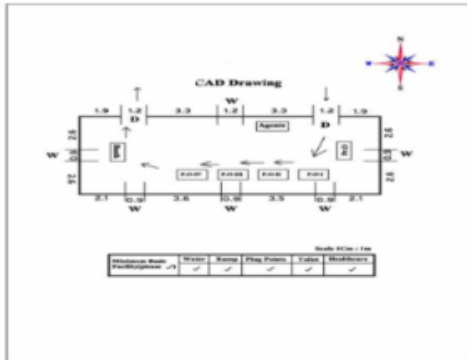

Google Map View

Polling Station Building Front View

Polling Station Front View

Cad View

Key MAP View

1 பெயர் : பழனியம்மாள் கணவர் பெயர்: முத்துசாமி வீட்டு எண் : 1 வயது : 65 பாலினம் : பெண் Photo is available	WOU1515840	2 பெயர் : வேலுமணி கணவர் பெயர்: ஆறுமுகம் வீட்டு எண் : 1 வயது : 56 பாலினம் : பெண் Photo is available	WOU0792390	3 பெயர் : தங்கராசு தந்தை பெயர்: முத்துச்சாமி வீட்டு எண் : 1 வயது : 45 பாலினம் : ஆண் Photo is available	FQT2047256
4 பெயர் : மகேந்திரகுமார் தந்தை பெயர்: முத்துச்சாமி வீட்டு எண் : 1 வயது : 43 பாலினம் : ஆண் Photo is available	FQT2029379	5 பெயர் : சாந்தாமணி கணவர் பெயர்: மாரிமுத்து வீட்டு எண் : 1-45 வயது : 41 பாலினம் : பெண் Photo is available	WOU0605139	6 பெயர் : அபிநயா தந்தை பெயர்: மாரிமுத்து வீட்டு எண் : 1/45 வயது : 20 பாலினம் : பெண் Photo is available	WOU2194637
7 பெயர் : இந்துமதி தந்தை பெயர்: தெவசிசாமணி வீட்டு எண் : 1/146 வயது : 32 பாலினம் : பெண் Photo is available	WOU0495507	8 பெயர் : தங்கமுத்து தந்தை பெயர்: சின்னச்சாமி வீட்டு எண் : 1E வயது : 40 பாலினம் : ஆண் Photo is available	WOU0245951	9 பெயர் : முத்துச்சாமி தந்தை பெயர்: ராமசாமிக்கவுண்டர் வீட்டு எண் : 2 வயது : 68 பாலினம் : ஆண் Photo is available	WOU1515873
10 பெயர் : ஈஸ்வரி கணவர் பெயர்: முத்துச்சாமி வீட்டு எண் : 2 வயது : 58 பாலினம் : பெண் Photo is available	WOU1515881	S 11 பெயர் : சண்முகம் தந்தை பெயர்: சென்னையப்பன் வீட்டு எண் : 2-94C வயது : 56 பாலினம் : ஆண் DELETED	WOU0604793	S 12 பெயர் : பவளக்கொடி கணவர் பெயர்: சண்முகம் வீட்டு எண் : 2-94C வயது : 53 பாலினம் : பெண் DELETED	WOU0605048
S 13 பெயர் : ஹரிஸ் ப தந்தை பெயர்: பழனிச்சாமி வீட்டு எண் : 2/198 வயது : 19 பாலினம் : ஆண் DELETED	WOU2293488	S 14 பெயர் : பழனிச்சாமி தந்தை பெயர்: கந்தன் வீட்டு எண் : 2-221 வயது : 37 பாலினம் : ஆண் DELETED	WOU0245647	15 பெயர் : ஜோதிமணி கணவர் பெயர்: தங்கராஜ் வீட்டு எண் : 2-233 வயது : 37 பாலினம் : பெண் Photo is available	WOU0681874
16 பெயர் : வள்ளியம்மாள் கா கணவர் பெயர்: கார்த்திகேயன் வீட்டு எண் : 2/244 வயது : 39 பாலினம் : பெண் Photo is available	FQT2823292	17 பெயர் : ராமசாமிக்கவுண்டர் தந்தை பெயர்: கருப்பணகவுண்டர் வீட்டு எண் : 3 வயது : 82 பாலினம் : ஆண் Photo is available	WOU1515899	18 பெயர் : அய்யண்ணன் தந்தை பெயர்: வீரப்ப முதலியார் வீட்டு எண் : 3 வயது : 77 பாலினம் : ஆண் Photo is available	WOU1967512
19 பெயர் : முருகசாமி தந்தை பெயர்: ராமசாமிக்கவுண்டர் வீட்டு எண் : 3 வயது : 53 பாலினம் : ஆண் Photo is available	WOU1515907	20 பெயர் : சத்யா கணவர் பெயர்: முருகசாமி வீட்டு எண் : 3-3 வயது : 42 பாலினம் : பெண் Photo is available	WOU0849778	21 பெயர் : நடராஜ் தந்தை பெயர்: ராமசாமி வீட்டு எண் : 3-4 வயது : 58 பாலினம் : ஆண் Photo is available	WOU0318683
22 பெயர் : பத்மா கணவர் பெயர்: நடராஜ் வீட்டு எண் : 3-4 வயது : 51 பாலினம் : பெண் Photo is available	WOU0318725	23 பெயர் : கௌரிசங்கர் வே தந்தை பெயர்: வேலுச்சாமி வீட்டு எண் : 3-62 வயது : 29 பாலினம் : ஆண் Photo is available	WOU0849687	24 பெயர் : சீரோஜா கணவர் பெயர்: சுப்ரமணியம் வீட்டு எண் : 3-149A வயது : 77 பாலினம் : பெண் Photo is available	WOU0604900
25 பெயர் : மணிகண்டன் தந்தை பெயர்: கோபால் வீட்டு எண் : 3-197 வயது : 33 பாலினம் : ஆண் Photo is available	WOU0605030	26 பெயர் : துரைசாமி தந்தை பெயர்: ராமசாமி வீட்டு எண் : 3-221 வயது : 72 பாலினம் : ஆண் Photo is available	WOU0605063	27 பெயர் : லட்சுமி கணவர் பெயர்: துரைசாமி வீட்டு எண் : 3-221 வயது : 62 பாலினம் : பெண் Photo is available	WOU0604868
28 பெயர் : கார்த்தி தந்தை பெயர்: ராமசாமி வீட்டு எண் : 3 228 வயது : 30 பாலினம் : ஆண் Photo is available	WOU1103571	29 பெயர் : பிரியா கணவர் பெயர்: கார்த்திக் வீட்டு எண் : 3 228 வயது : 25 பாலினம் : பெண் Photo is available	WOU1103589	30 பெயர் : கவிதா கணவர் பெயர்: சிவாச்சலம் வீட்டு எண் : 3-253 வயது : 47 பாலினம் : பெண் Photo is available	FQT2823359