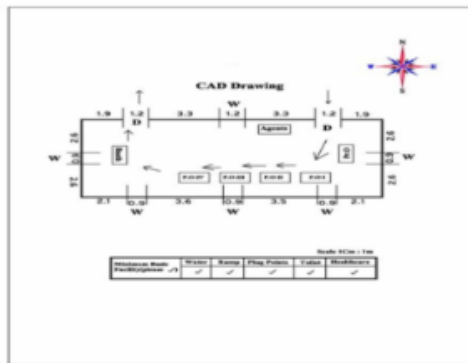

Google Map View

Polling Station Building Front View

Polling Station Front View

Cad View

Key MAP View

சட்டமன்றத் தொகுதியின் எண் மற்றும் பெயர் : 103-பெருந்துறை
பிரிவு எண் மற்றும் பெயர் 1-வெள்ளிர்வெளி (வ.கி)மற்றும்(ஊ) வார்டு6, வடுகபாளையம்அரிசனகாலனி,வடக்கு அரிசனகாலனி