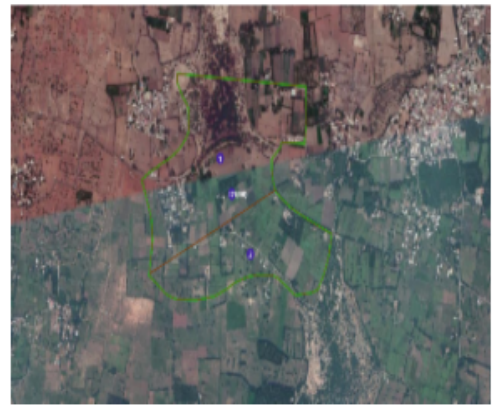

3. வாக்குச் சாவடியின் விவரங்கள்

<p>வாக்குச் சாவடியின் எண் மற்றும் பெயர் :</p> <p>131 - ஊராட்சி ஒன்றிய ஆரம்பப்பள்ளி (வெள்ளிரவெளி-638103)</p> <p>வாக்குச் சாவடியின் முகவரி :</p> <p>ஊராட்சி ஒன்றிய ஆரம்பப்பள்ளி, கிழக்குப் பார்த்த தாரசு கட்டிடத்தின் வடக்கு கடைசி கட்டிடம் 2, வெள்ளிரவெளி-638103</p>	<p>வாக்குச் சாவடியின் வகைப்பாடு (ஆண்/பெண்/பொது)</p> <p>துணை வாக்குச் சாவடிகளின் எண்ணிக்கை :</p>	<p>பொது</p> <p style="font-size: 24px;">0</p>
---	---	--

Google Map View

Polling Station Building Front View

Polling Station Front View

Cad View

Key MAP View

சட்டமன்றத் தொகுதியின் எண் மற்றும் பெயர் : 103-பெருந்துறை
பிரிவு எண் மற்றும் பெயர் 1-வெள்ளிர்வெளி (வ.கி)மற்றும்(ஊ) வார்டு6, வடுகபாளையம்அரிசனகாலனி,வடக்கு அரிசனகாலனி