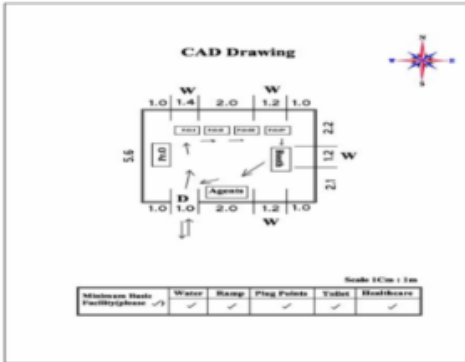

Google Map View

Polling Station Building Front View

Polling Station Front View

Cad View

Key MAP View

1 பெயர் : மாராயாள் கணவர் பெயர்: கிட்டுச்சாமிக்கவுண்டர் வீட்டு எண் : 1 வயது : 85 பாலினம் : பெண் Photo is available	WOU1529031	2 பெயர் : சாமிநாதன் தந்தை பெயர்: கிட்டுச்சாமிக்கவுண்டர் வீட்டு எண் : 1 வயது : 63 பாலினம் : ஆண் Photo is available	WOU1529049	3 பெயர் : அரசினங்குமாரி தந்தை பெயர்: சாமிநாதன் வீட்டு எண் : 1 வயது : 54 பாலினம் : பெண் Photo is available	FQT2023000
4 பெயர் : கௌசல்யா கணவர் பெயர்: பாலாஜி வீட்டு எண் : 1 வயது : 34 பாலினம் : பெண் Photo is available	WOU1052588	5 பெயர் : கோபாலகிருஷ்ணன் தந்தை பெயர்: சாமிநாதன் வீட்டு எண் : 1 வயது : 29 பாலினம் : ஆண் Photo is available	WOU0747410	6 பெயர் : கௌரீஸ்வரன் தந்தை பெயர்: சுப்பிரமணியம் வீட்டு எண் : 1 வயது : 28 பாலினம் : ஆண் Photo is available	WOU1052570
7 பெயர் : மாணிக்கவாசகம் தந்தை பெயர்: பரசுராம் வீட்டு எண் : 1-4 வயது : 31 பாலினம் : ஆண் Photo is available	WOU0747428	8 பெயர் : மஞ்சு கணவர் பெயர்: மாணிக்கவாசகம் வீட்டு எண் : 1/4 வயது : 30 பாலினம் : பெண் Photo is available	WOU2070829	9 பெயர் : கர்ணன் தந்தை பெயர்: பரசுராமன் வீட்டு எண் : 1-4 வயது : 29 பாலினம் : ஆண் Photo is available	WOU0849992
10 பெயர் : சங்கீதா கணவர் பெயர்: பழனிசாமி வீட்டு எண் : 1-7 வயது : 33 பாலினம் : பெண் Photo is available	WOU0605675	11 பெயர் : மது கணவர் பெயர்: நடராஜ் வீட்டு எண் : 1-8 வயது : 46 பாலினம் : பெண் Photo is available	WOU0849919	12 பெயர் : கவிராஜ் தந்தை பெயர்: செல்வராஜ் வீட்டு எண் : 1-8 வயது : 30 பாலினம் : ஆண் Photo is available	WOU0849943
13 பெயர் : கார்த்தி தந்தை பெயர்: செல்வராஜ் வீட்டு எண் : 1-8 வயது : 29 பாலினம் : ஆண் Photo is available	WOU0849976	14 பெயர் : துர்காதேவி செ மது தாயின் பெயர்: மது வீட்டு எண் : 1/8 வயது : 24 பாலினம் : பெண் Photo is available	WOU2254647	15 பெயர் : முத்துச்சாமி தந்தை பெயர்: ராமசாமி வீட்டு எண் : 1-10 வயது : 65 பாலினம் : ஆண் Photo is available	WOU0496158
16 பெயர் : விஸ்வநாதன் தந்தை பெயர்: வேலுசாமி வீட்டு எண் : 1-10 வயது : 42 பாலினம் : ஆண் Photo is available	WOU0495895	17 பெயர் : சசிக்குமார் தந்தை பெயர்: முத்துசாமி வீட்டு எண் : 1-10 வயது : 37 பாலினம் : ஆண் Photo is available	WOU0245613	18 பெயர் : கார்த்தி தந்தை பெயர்: சீனிவாசன் வீட்டு எண் : 1-11 வயது : 30 பாலினம் : ஆண் Photo is available	WOU0849968
19 பெயர் : பழனிசாமி தந்தை பெயர்: அய்யாவு வீட்டு எண் : 1-12 வயது : 58 பாலினம் : ஆண் Photo is available	WOU0034504	20 பெயர் : முனியம்மாதேவி கணவர் பெயர்: பழனிசாமி வீட்டு எண் : 1-12 வயது : 49 பாலினம் : பெண் Photo is available	WOU0034512	21 பெயர் : மோகன்ராஜ் தந்தை பெயர்: பழனிச்சாமி வீட்டு எண் : 1-12 வயது : 29 பாலினம் : ஆண் Photo is available	WOU0792499
22 பெயர் : அருணாச்சலம் தந்தை பெயர்: பழனிசாமி வீட்டு எண் : 1-12 வயது : 23 பாலினம் : ஆண் Photo is available	WOU1999325	23 பெயர் : தெய்வானை கணவர் பெயர்: வடிவேல் வீட்டு எண் : 1-20 வயது : 58 பாலினம் : பெண் Photo is available	WOU0496141	24 பெயர் : ஜீவிதா தந்தை பெயர்: ஜயப்பன் வீட்டு எண் : 1/20 வயது : 25 பாலினம் : பெண் Photo is available	WOU2060010
25 பெயர் : கார்த்திகேயன் தந்தை பெயர்: சுப்பிரமணி வீட்டு எண் : 1-23 வயது : 37 பாலினம் : ஆண் Photo is available	WOU0245886	26 பெயர் : சந்திகா தந்தை பெயர்: சந்திரசேகர் வீட்டு எண் : 1-25 வயது : 29 பாலினம் : பெண் Photo is available	WOU0962027	27 பெயர் : அருள்முருகன் தாயின் பெயர்: கற்பகம் வீட்டு எண் : 1/25 வயது : 27 பாலினம் : ஆண் Photo is available	WOU1080738
28 பெயர் : சிவக்குமார் தந்தை பெயர்: வடிவேல் வீட்டு எண் : 1/26 வயது : 26 பாலினம் : ஆண் Photo is available	WOU1080746	29 பெயர் : வளர்மதி கணவர் பெயர்: நாகராஜன் வீட்டு எண் : 1-32 வயது : 50 பாலினம் : பெண் Photo is available	WOU0034611	30 பெயர் : தியாகராஜன் தந்தை பெயர்: ஜயப்பன் வீட்டு எண் : 1-37 வயது : 34 பாலினம் : ஆண் Photo is available	WOU0496307