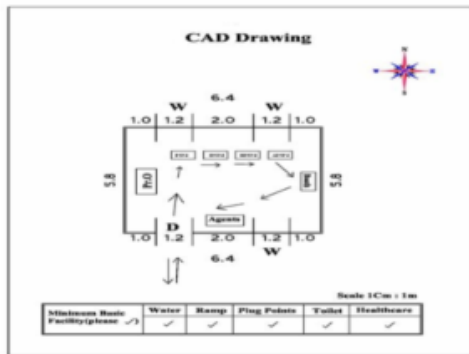

Google Map View

Polling Station Building Front View

Polling Station Front View

Cad View

Key MAP View

1	WOU1580653	பெயர் : சென்னியம்மாள் கணவர் பெயர்: கிட்டுச்சாமி வீட்டு எண் : 0 வயது : 59 பாலினம் : பெண்	Photo is available	2	WOU1142314	பெயர் : தனசேகரன் தந்தை பெயர்: பழனிசாமி வீட்டு எண் : 0 வயது : 26 பாலினம் : ஆண்	Photo is available	3	WOU0962175	பெயர் : சர்ச்சில்கென்னடி தந்தை பெயர்: கல்யாணசுந்தரம் வீட்டு எண் : 1 வயது : 51 பாலினம் : ஆண்	Photo is available
4	WOU0962167	பெயர் : செல்வி கணவர் பெயர்: சர்ச்சில்கென்னடி வீட்டு எண் : 1 வயது : 46 பாலினம் : பெண்	Photo is available	5	WOU0909606	பெயர் : பெரியசாமி தந்தை பெயர்: ராஜேந்திரன் வீட்டு எண் : 1 வயது : 40 பாலினம் : ஆண்	Photo is available	6	WOU0909630	பெயர் : அமுதா கணவர் பெயர்: பெரியசாமி வீட்டு எண் : 1 வயது : 37 பாலினம் : பெண்	Photo is available
7	WOU2133957	பெயர் : விஜயகுமார் தந்தை பெயர்: கந்தசாமி வீட்டு எண் : 1 வயது : 23 பாலினம் : ஆண்	Photo is available	8	WOU1931146	பெயர் : தீனாதயாளன் தந்தை பெயர்: ராஜன் வீட்டு எண் : 1/59 வயது : 27 பாலினம் : ஆண்	Photo is available	9	WOU1993344	பெயர் : ப்ரிதா கல்யாநீ தந்தை பெயர்: ஸுப்ரமையம் வீட்டு எண் : 1/133 வயது : 25 பாலினம் : பெண்	Photo is available
10	WOU2274231	பெயர் : கார்த்திக் தந்தை பெயர்: ரவி வீட்டு எண் : 1/176 வயது : 41 பாலினம் : ஆண்	Photo is available	11	WOU2275048	பெயர் : பிரஜிதா கணவர் பெயர்: கார்த்திக் வீட்டு எண் : 1/176 வயது : 29 பாலினம் : பெண்	Photo is available	12	WOU2050334	பெயர் : லட்சுமணன் தந்தை பெயர்: ராஜேந்திரன் வீட்டு எண் : 1/240 வயது : 35 பாலினம் : ஆண்	Photo is available
13	WOU2050326	பெயர் : அருணா கணவர் பெயர்: லட்சுமணன் வீட்டு எண் : 1/240 வயது : 30 பாலினம் : பெண்	Photo is available	14	WOU0850230	பெயர் : விமலா தந்தை பெயர்: தங்கவேல் வீட்டு எண் : 1-243 வயது : 32 பாலினம் : பெண்	Photo is available	15	WOU0606178	பெயர் : சின்னான் தந்தை பெயர்: ராமு வீட்டு எண் : 1E வயது : 72 பாலினம் : ஆண்	Photo is available
Q 16	WOU0246843	பெயர் : ராமுரத்தி தந்தை பெயர்: மாணிக்கசெட்டியார் வீட்டு எண் : 1E வயது : 65 பாலினம் : ஆண்	Photo is available	17	WOU0246801	பெயர் : சரவணன் தந்தை பெயர்: மாணிக்கம் வீட்டு எண் : 1E வயது : 57 பாலினம் : ஆண்	Photo is available	18	WOU0747642	பெயர் : சதீஸ் தந்தை பெயர்: நாச்சிமுத்து வீட்டு எண் : 1E வயது : 42 பாலினம் : ஆண்	Photo is available
19	WOU0246850	பெயர் : ரமேஷ்குமார் தந்தை பெயர்: ராமமூர்த்தி வீட்டு எண் : 1E வயது : 41 பாலினம் : ஆண்	Photo is available	20	WOU0246868	பெயர் : செந்தில்குமார் தந்தை பெயர்: ராமமூர்த்தி வீட்டு எண் : 1E வயது : 38 பாலினம் : ஆண்	Photo is available	21	WOU0683185	பெயர் : விஷ்ணுப்பிரியா தந்தை பெயர்: முத்துசாமி வீட்டு எண் : 1E வயது : 30 பாலினம் : பெண்	Photo is available
22	WOU0792697	பெயர் : நல்லதம்பி தந்தை பெயர்: பழனிச்சாமி வீட்டு எண் : 1E வயது : 29 பாலினம் : ஆண்	Photo is available	23	WOU1016674	பெயர் : பிச்சையம்மாள் கணவர் பெயர்: பன்னீர்செல்வம் வீட்டு எண் : 2 வயது : 55 பாலினம் : பெண்	Photo is available	24	WOU1016682	பெயர் : பாலசுப்பிரமணி தந்தை பெயர்: பன்னீர்செல்வம் வீட்டு எண் : 2 வயது : 44 பாலினம் : ஆண்	Photo is available
25	WOU0792762	பெயர் : ரவிசந்திரன் தந்தை பெயர்: குப்புவேல் வீட்டு எண் : 2-23 வயது : 61 பாலினம் : ஆண்	Photo is available	26	WOU0160382	பெயர் : செல்வராஜ் தந்தை பெயர்: பழனிச்சாமி வீட்டு எண் : 2-23 வயது : 34 பாலினம் : ஆண்	Photo is available	27	WOU0792804	பெயர் : துளசிமணி கணவர் பெயர்: ஜோதி வீட்டு எண் : 2-27 வயது : 61 பாலினம் : பெண்	Photo is available
28	WOU1141845	பெயர் : துளசிமணி கணவர் பெயர்: பொன்னுக்குட்டி வீட்டு எண் : 2/36 வயது : 77 பாலினம் : பெண்	Photo is available	29	WOU1104280	பெயர் : முல்லைஹரிணி தந்தை பெயர்: முத்துசாமி வீட்டு எண் : 2-44 வயது : 25 பாலினம் : பெண்	Photo is available	30	WOU0035626	பெயர் : நர்மதா தந்தை பெயர்: ரங்கசாமி வீட்டு எண் : 2-48 வயது : 36 பாலினம் : பெண்	Photo is available