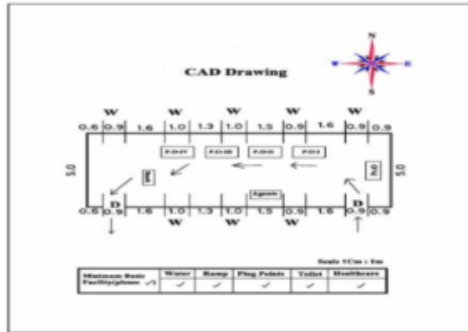

Google Map View

Polling Station Building Front View

Polling Station Front View

Cad View

Key MAP View

1 பெயர் : ஜோதிமணி கணவர் பெயர்: கொழந்தவேல் வீட்டு எண் : 1 வயது : 65 பாலினம் : பெண் Photo is available	WOU1141340	2 பெயர் : சலிதா தந்தை பெயர்: திருமூர்த்தி வீட்டு எண் : 1-3 வயது : 31 பாலினம் : பெண் Photo is available	WOU0606376	3 பெயர் : சஞ்சய்குமார் தந்தை பெயர்: திருமூர்த்தி வீட்டு எண் : 1-3 வயது : 31 பாலினம் : ஆண் Photo is available	WOU0683912
4 பெயர் : துரைசாமி தந்தை பெயர்: நஞ்சமூப்பன் வீட்டு எண் : 1-60A வயது : 66 பாலினம் : ஆண் Photo is available	WOU0421958	5 பெயர் : கவின் தாயின் பெயர்: கண்ணம்மாள் வீட்டு எண் : 1/125 வயது : 26 பாலினம் : ஆண் Photo is available	WOU2048429	6 பெயர் : உமாநாத் பாஸ்கரன் தந்தை பெயர்: பாஸ்கரன் வீட்டு எண் : 1/221 வயது : 26 பாலினம் : ஆண் Photo is available	WOU2225662
7 பெயர் : சீதாலட்சுமி அ தந்தை பெயர்: அழகர் வீட்டு எண் : 1/221 வயது : 25 பாலினம் : பெண் Photo is available	WOU2225688	8 பெயர் : ஈஸ்வரன் தந்தை பெயர்: சாமிநாதமுதலி வீட்டு எண் : 2 வயது : 66 பாலினம் : ஆண் Photo is available	WOU0606475	9 பெயர் : பூபதி தந்தை பெயர்: பெருமாள் முதலியார் வீட்டு எண் : 2 வயது : 58 பாலினம் : ஆண் Photo is available	WOU1518653
10 பெயர் : பாலாமணி கணவர் பெயர்: பூபதி வீட்டு எண் : 2 வயது : 51 பாலினம் : பெண் Photo is available	WOU1518661	11 பெயர் : கமலம் கணவர் பெயர்: ரவி வீட்டு எண் : 2 வயது : 44 பாலினம் : பெண் Photo is available	WOU0421941	12 பெயர் : ருக்குமணி கணவர் பெயர்: வெள்ளியங்கிரி வீட்டு எண் : 2-29 வயது : 75 பாலினம் : பெண் Photo is available	WOU0247577
13 பெயர் : கௌசல்யா கணவர் பெயர்: சரவணன் வீட்டு எண் : 2-29 வயது : 39 பாலினம் : பெண் Photo is available	WOU0247551	14 பெயர் : கௌதம் தந்தை பெயர்: குணசேகரன் வீட்டு எண் : 2/34 வயது : 28 பாலினம் : ஆண் Photo is available	WOU1994417	15 பெயர் : தீபதர்ஷினி அருண் கணவர் பெயர்: அருண் அருண் வீட்டு எண் : 2/65ஏ வயது : 22 பாலினம் : பெண் Photo is available	WOU2234623
16 பெயர் : வனிதா கணவர் பெயர்: கங்காதரன் வீட்டு எண் : 2/110 வயது : 39 பாலினம் : பெண் Photo is available	WOU2273787	17 பெயர் : ஜெகநாதன் தந்தை பெயர்: கந்தசாமி வீட்டு எண் : 2-169 வயது : 35 பாலினம் : ஆண் Photo is available	WOU0117176	18 பெயர் : கோகுல் நாத் தந்தை பெயர்: முருகேசன் வீட்டு எண் : 2-175 வயது : 32 பாலினம் : ஆண் Photo is available	WOU0497313
19 பெயர் : கோகுலகிருஷ்ணன் தந்தை பெயர்: ஜெயக்குமார் வீட்டு எண் : 2/176 வயது : 26 பாலினம் : ஆண் Photo is available	WOU1138007	20 பெயர் : கார்த்தி தந்தை பெயர்: மாரன் வீட்டு எண் : 2-198 வயது : 30 பாலினம் : ஆண் Photo is available	WOU0909747	21 பெயர் : சிவகார்த்தி தந்தை பெயர்: மருதப்பன் வீட்டு எண் : 2/243 வயது : 37 பாலினம் : ஆண் Photo is available	WOU2106375
22 பெயர் : ராஜேஸ்வரி கணவர் பெயர்: சிவகார்த்தி வீட்டு எண் : 2/243 வயது : 32 பாலினம் : பெண் Photo is available	WOU2106417	23 பெயர் : அனிஷா கணவர் பெயர்: ராம்குமார் வீட்டு எண் : 2/312, குமரன் நகர் வயது : 35 பாலினம் : பெண் Photo is available	WOU2077477	24 பெயர் : விஜயா கணவர் பெயர்: ராஜேந்திரன் வீட்டு எண் : 3 வயது : 56 பாலினம் : பெண் Photo is available	WOU0160713
25 பெயர் : லட்சுமி கணவர் பெயர்: ஈஸ்வரன் வீட்டு எண் : 3 வயது : 55 பாலினம் : பெண் Photo is available	WOU0036665	26 பெயர் : குமார் தந்தை பெயர்: தங்கராஜ் வீட்டு எண் : 3 வயது : 49 பாலினம் : ஆண் Photo is available	WOU0962332	27 பெயர் : பத்மாவதி கணவர் பெயர்: கௌதமன் வீட்டு எண் : 3 வயது : 43 பாலினம் : பெண் Photo is available	WOU0319087
28 பெயர் : அருள்முருகன் தந்தை பெயர்: திருமூர்த்தி வீட்டு எண் : 3 வயது : 40 பாலினம் : ஆண் Photo is available	WOU0160754	29 பெயர் : பவித்ரா தந்தை பெயர்: ராசு வீட்டு எண் : 3 வயது : 29 பாலினம் : பெண் Photo is available	WOU0962316	30 பெயர் : சுப்பிரமணியன் தந்தை பெயர்: பெருமாள் வீட்டு எண் : 3-1 வயது : 67 பாலினம் : ஆண் Photo is available	WOU1518679