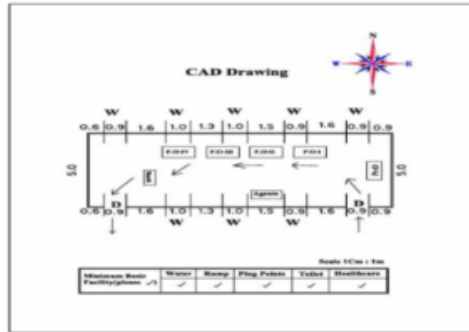

Google Map View

Polling Station Building Front View

Polling Station Front View

Cad View

Key MAP View

1	WOU0404384	பெயர் : சந்திரசேகர் தந்தை பெயர்: ஈஸ்வரன் வீட்டு எண் : 1 வயது : 54 பாலினம் : ஆண்	Photo is available	2	WOU0404418	பெயர் : செந்தில்குமார் கணவர் பெயர்: மூர்த்தி வீட்டு எண் : 1 வயது : 45 பாலினம் : பெண்	Photo is available	3	WOU0036202	பெயர் : முரளி தந்தை பெயர்: சுப்பிரமணியன் வீட்டு எண் : 1 வயது : 36 பாலினம் : ஆண்	Photo is available
4	WOU1017029	பெயர் : சத்யா கணவர் பெயர்: ரகு வீட்டு எண் : 1-60A வயது : 34 பாலினம் : பெண்	Photo is available	5	WOU1104413	பெயர் : மோகனசெல்வக்குமார் தந்தை பெயர்: ராஜன் வீட்டு எண் : 1/79 வயது : 25 பாலினம் : ஆண்	Photo is available	6	WOU0497446	பெயர் : சக்திவேல் தந்தை பெயர்: மாரிமுத்து வீட்டு எண் : 1-117 வயது : 40 பாலினம் : ஆண்	Photo is available
7	WOU1017037	பெயர் : மீனாட்சி தந்தை பெயர்: சக்திவேல் வீட்டு எண் : 1-117 வயது : 28 பாலினம் : பெண்	Photo is available	8	WOU0497503	பெயர் : தங்கவேல் தந்தை பெயர்: கொமரசாமி வீட்டு எண் : 1-243 வயது : 68 பாலினம் : ஆண்	Photo is available	9	WOU0497529	பெயர் : மேகலா தந்தை பெயர்: தங்கவேல் வீட்டு எண் : 1-243 வயது : 33 பாலினம் : பெண்	Photo is available
10	WOU0404129	பெயர் : பாலசந்தர் தந்தை பெயர்: லோகநாதன் வீட்டு எண் : 1/344-இஸ்ட வயது : 35 பாலினம் : ஆண்	Photo is available	11	WOU0036871	பெயர் : கேசவன் தந்தை பெயர்: ஆறுமுகம் வீட்டு எண் : 1E வயது : 53 பாலினம் : ஆண்	Photo is available	12	WOU2190825	பெயர் : வனிதாமணி தந்தை பெயர்: பிரகாஷ் வீட்டு எண் : 2/173 வயது : 28 பாலினம் : பெண்	Photo is available
13	WOU1016864	பெயர் : தேன்மொழி கணவர் பெயர்: கோகுல்நாத் வீட்டு எண் : 2-175 வயது : 29 பாலினம் : பெண்	Photo is available	14	FQT3955747	பெயர் : அன்னபூரணி கணவர் பெயர்: மணி வீட்டு எண் : 3 வயது : 74 பாலினம் : பெண்	Photo is available	15	WOU1525419	பெயர் : மாரியப்பன் தந்தை பெயர்: பழனிச்சாமி வீட்டு எண் : 3 வயது : 56 பாலினம் : ஆண்	Photo is available
16	WOU1525427	பெயர் : சந்திரா கணவர் பெயர்: மாரியப்பன் வீட்டு எண் : 3 வயது : 53 பாலினம் : பெண்	Photo is available	17	FQT1424175	பெயர் : ராதாமணி கணவர் பெயர்: சிவக்குமார் வீட்டு எண் : 3-54 வயது : 53 பாலினம் : பெண்	Photo is available	18	FQT1424183	பெயர் : சிவக்குமார் தந்தை பெயர்: ராமசாமி கவுண்டர் வீட்டு எண் : 3-54 வயது : 49 பாலினம் : ஆண்	Photo is available
19	WOU2226298	பெயர் : பிரித்திகா தாயின் பெயர்: நிர்மலாதேவி வீட்டு எண் : 3/55 வயது : 20 பாலினம் : பெண்	Photo is available	20	FQT1424555	பெயர் : ஜெயமணி கணவர் பெயர்: அய்யாவு வீட்டு எண் : 3/92 வயது : 50 பாலினம் : பெண்	Photo is available	21	WOU0404392	பெயர் : குமார் தந்தை பெயர்: பெருமாள் வீட்டு எண் : 3-114 வயது : 35 பாலினம் : ஆண்	Photo is available
22	WOU0404467	பெயர் : ருக்குமணி கணவர் பெயர்: செல்வராஜ் வீட்டு எண் : 3-140 வயது : 46 பாலினம் : பெண்	Photo is available	23	WOU0404426	பெயர் : வனிதா கணவர் பெயர்: சந்திர சேகர் வீட்டு எண் : 3-148 வயது : 46 பாலினம் : பெண்	Photo is available	24	FQT3268752	பெயர் : சித்ரா கணவர் பெயர்: ரங்கசாமி வீட்டு எண் : 3-198 வயது : 48 பாலினம் : பெண்	Photo is available
25	WOU2311231	பெயர் : பிரிவிதா ப தந்தை பெயர்: பழனிவேலு மு வீட்டு எண் : 3/260 வயது : 20 பாலினம் : பெண்	Photo is available	26	WOU0683839	பெயர் : வேலுச்சாமி தந்தை பெயர்: வெங்கிடுசாமி வீட்டு எண் : 3-261 வயது : 39 பாலினம் : ஆண்	Photo is available	27	WOU0404434	பெயர் : கௌதமன் தந்தை பெயர்: நடராஜ் வீட்டு எண் : 3-273 வயது : 33 பாலினம் : ஆண்	Photo is available
28	WOU0497438	பெயர் : குருசாமி தந்தை பெயர்: பழனிச்சாமி வீட்டு எண் : 3-321 வயது : 52 பாலினம் : ஆண்	Photo is available	29	WOU0497354	பெயர் : கோமதி கணவர் பெயர்: குருசாமி வீட்டு எண் : 3-321 வயது : 44 பாலினம் : பெண்	Photo is available	30	WOU0988071	பெயர் : கிருத்திகா கணவர் பெயர்: முத்துக்குமார் வீட்டு எண் : 3-326 வயது : 29 பாலினம் : பெண்	Photo is available