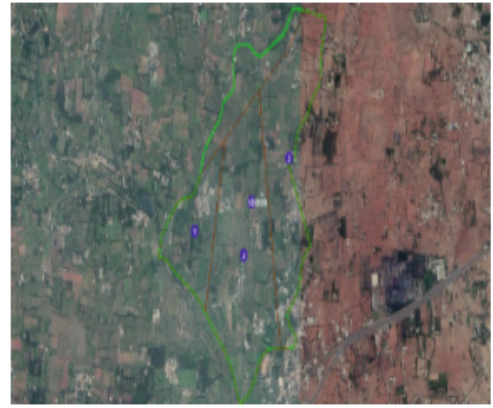

3. வாக்குச் சாவடியின் விவரங்கள்

<p>வாக்குச் சாவடியின் எண் மற்றும் பெயர் :</p> <p>141 - ஊராட்சி ஒன்றிய ஆரம்பப்பள்ளி (கூனம்பட்டி-638056)</p> <p>வாக்குச் சாவடியின் முகவரி :</p> <p>ஊராட்சி ஒன்றிய ஆரம்பப்பள்ளி, கிழக்குப் பார்த்த புதிய தாரசுகட்டிடம் தெற்கு பகுதி, கூனம்பட்டி-638056</p>	<p style="text-align: center;">வாக்குச் சாவடியின் வகைப்பாடு (ஆண்/பெண்/பொது)</p>	<p style="text-align: center;">பொது</p>
	<p>துணை வாக்குச் சாவடிகளின் எண்ணிக்கை :</p>	0

4. வாக்காளர்களின் எண்ணிக்கை

தொடங்கும் வரிசை எண்	முடியும் வரிசை எண்.	நிகர வாக்காளர்களின் எண்ணிக்கை			
		ஆண்	பெண்	மூன்றாம் பாலினம்	மொத்தம்
1	903	429	471	0	900

கையொப்பம்

Nazri Naksha

Google Map View

Polling Station Building Front View