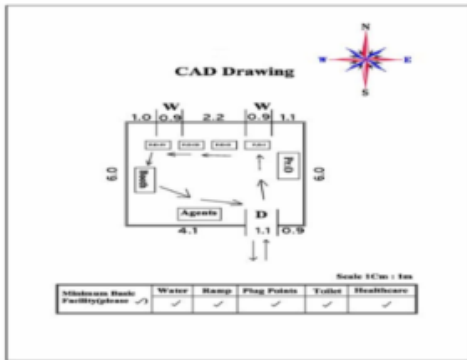

Google Map View

Polling Station Building Front View

Polling Station Front View

Cad View

Key MAP View

1 பெயர் : குழந்தைசாமி தந்தை பெயர்: பெரியசாமி வீட்டு எண் : 1 வயது : 48 பாலினம் : ஆண் Photo is available	WOU0374678	2 பெயர் : நந்தகுமார் தந்தை பெயர்: ராக்கியண்ண கவுண்டர் வீட்டு எண் : 1 வயது : 47 பாலினம் : ஆண் Photo is available	FQT3274040	3 பெயர் : பேபி கணவர் பெயர்: குழந்தைசாமி வீட்டு எண் : 1 வயது : 44 பாலினம் : பெண் Photo is available	WOU0374660
4 பெயர் : ஜெனசீலன் தந்தை பெயர்: பழனிச்சாமி வீட்டு எண் : 1 வயது : 35 பாலினம் : ஆண் Photo is available	WOU0607903	5 பெயர் : அத்தனாரி தந்தை பெயர்: மணி வீட்டு எண் : 1/1 வயது : 43 பாலினம் : ஆண் Photo is available	JBR4169504	6 பெயர் : ராஜேஸ்வரி கணவர் பெயர்: அர்த்தனாரி வீட்டு எண் : 1/1 வயது : 32 பாலினம் : பெண் Photo is available	YAK1000439
7 பெயர் : பூங்கொடி கணவர் பெயர்: நந்தகுமார் வீட்டு எண் : 1-2 வயது : 41 பாலினம் : பெண் Photo is available	WOU0500348	8 பெயர் : செளமயா தந்தை பெயர்: நந்தகுமார் வீட்டு எண் : 1/2 வயது : 21 பாலினம் : பெண் Photo is available	WOU2207553	9 பெயர் : சுபரீத் ந தந்தை பெயர்: நந்தகுமார் வீட்டு எண் : 1/2 வயது : 19 பாலினம் : ஆண் Photo is available	WOU2291136
10 பெயர் : பாவாயி கணவர் பெயர்: சுப்பிரமணி வீட்டு எண் : 1-8 வயது : 64 பாலினம் : பெண் Photo is available	WOU0250357	# 11 பெயர் : சித்திக் தந்தை பெயர்: முஸ்தபா வீட்டு எண் : 1/8 வயது : 23 பாலினம் : ஆண் Photo is available	WOU2018729	12 பெயர் : ரேவதி கணவர் பெயர்: மணிகண்டன் வீட்டு எண் : 1-11 வயது : 33 பாலினம் : பெண் Photo is available	WOU0422402
13 பெயர் : சலீம் ஏ தந்தை பெயர்: அஷ்மத்துல்லா வீட்டு எண் : 1/11 வயது : 27 பாலினம் : ஆண் Photo is available	WOU1169804	14 பெயர் : விஜயகுமார் தந்தை பெயர்: ராங்க நாதன் செட்டியார் வீட்டு எண் : 1-12 வயது : 62 பாலினம் : ஆண் Photo is available	WOU0405464	15 பெயர் : திலகவதி கணவர் பெயர்: விஜயகுமார் வீட்டு எண் : 1-12 வயது : 52 பாலினம் : பெண் Photo is available	WOU0405456
16 பெயர் : மைமன்பு கணவர் பெயர்: அஷ்மத்துல்லா வீட்டு எண் : 1-13 வயது : 51 பாலினம் : பெண் Photo is available	WOU0500306	17 பெயர் : தமிழ்செல்வன் தந்தை பெயர்: பெரியசாமி வீட்டு எண் : 1/19 வயது : 51 பாலினம் : ஆண் Photo is available	FQT3273836	18 பெயர் : அசோக்குமார் தந்தை பெயர்: பழனிச்சாமி வீட்டு எண் : 1-19 வயது : 31 பாலினம் : ஆண் Photo is available	WOU0685669
19 பெயர் : பிரவின்குமார் தந்தை பெயர்: கண்ணையன் வீட்டு எண் : 1-20 வயது : 31 பாலினம் : ஆண் Photo is available	WOU0685677	20 பெயர் : சுவாதி தந்தை பெயர்: சின்னச்சாமி வீட்டு எண் : 1/20 வயது : 29 பாலினம் : பெண் Photo is available	WOU0869800	21 பெயர் : கௌசல்யா கணவர் பெயர்: வெள்ளையங்கிரி வீட்டு எண் : 1-26 வயது : 49 பாலினம் : பெண் Photo is available	WOU0608117
22 பெயர் : ஈஸ்வரன் தந்தை பெயர்: சின்னு கவுண்டர் வீட்டு எண் : 1/27 வயது : 59 பாலினம் : ஆண் Photo is available	TZA1693274	23 பெயர் : சித்ரா கணவர் பெயர்: ஈஸ்வரன் வீட்டு எண் : 1/27 வயது : 56 பாலினம் : பெண் Photo is available	TZA1693282	24 பெயர் : சௌதாபி கணவர் பெயர்: அபுபக்கர் வீட்டு எண் : 1-41 வயது : 45 பாலினம் : பெண் Photo is available	FQT3275070
25 பெயர் : வள்ளியம்மாள் தந்தை பெயர்: ராமசாமி வீட்டு எண் : 1-42 வயது : 75 பாலினம் : பெண் Photo is available	WOU0500447	26 பெயர் : வேலுச்சாமி தந்தை பெயர்: ராமசாமி வீட்டு எண் : 1-42 வயது : 49 பாலினம் : ஆண் Photo is available	WOU0500496	27 பெயர் : தனலட்சுமி கணவர் பெயர்: செல்வராஜ் வீட்டு எண் : 1-43A வயது : 47 பாலினம் : பெண் Photo is available	WOU0039321
28 பெயர் : சரசு கணவர் பெயர்: ராமசாமி வீட்டு எண் : 1/45 வயது : 81 பாலினம் : பெண் Photo is available	WOU1535442	29 பெயர் : சுபாஷினி தந்தை பெயர்: சுப்பிரமணி வீட்டு எண் : 1/45 வயது : 26 பாலினம் : பெண் Photo is available	WOU2007680	30 பெயர் : பூவரசு தந்தை பெயர்: சுப்பிரமணி வீட்டு எண் : 1/45 வயது : 24 பாலினம் : ஆண் Photo is available	WOU2007706