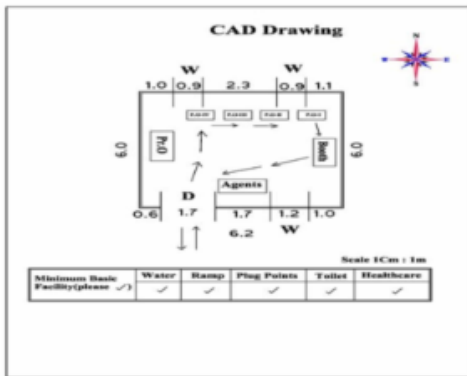

Google Map View

Polling Station Building Front View

Polling Station Front View

Cad View

Key MAP View

1 பெயர் : கவிதா கணவர் பெயர் : தேவராஜ் வீட்டு எண் : 1 வயது : 46 பாலினம் : பெண் Photo is available	WOU0608224	2 பெயர் : சிவக்கொளந்தை தந்தை பெயர் : இராமஜெயம் வீட்டு எண் : 1/239 வயது : 37 பாலினம் : ஆண் Photo is available	IEB0447326	3 பெயர் : கலா கணவர் பெயர் : சிவக்குழந்தை வீட்டு எண் : 1/239 வயது : 31 பாலினம் : பெண் Photo is available	IEB0994624
4 பெயர் : ஆர் ஷாவினி தந்தை பெயர் : ராதாகிருஷ்ணன் வீட்டு எண் : 1/294 (1) வயது : 25 பாலினம் : பெண் Photo is available	WOU1169663	5 பெயர் : மணி தாயின் பெயர் : சவுண்டம்மாள் வீட்டு எண் : 2 வயது : 62 பாலினம் : ஆண் Photo is available	FQT1867233	6 பெயர் : வசந்தி கணவர் பெயர் : ஆனந்தன் வீட்டு எண் : 2 வயது : 60 பாலினம் : பெண் Photo is available	WOU1538362
7 பெயர் : கணேசு தந்தை பெயர் : அப்புக்குட்டி வீட்டு எண் : 2 வயது : 59 பாலினம் : ஆண் Photo is available	WOU1538370	8 பெயர் : மோகனா கணவர் பெயர் : மணி வீட்டு எண் : 2 வயது : 56 பாலினம் : பெண் Photo is available	WOU1538388	9 பெயர் : தனலட்சுமி கணவர் பெயர் : மஹாலிங்கம் வீட்டு எண் : 2 வயது : 53 பாலினம் : பெண் Photo is available	WOU1538396
10 பெயர் : ராமசாமி ரங்கசாமி தந்தை பெயர் : ரங்கசாமி வீட்டு எண் : 2 வயது : 51 பாலினம் : ஆண் Photo is available	WOU1538404	11 பெயர் : கண்ணம்மாள் கணவர் பெயர் : கணேசன் வீட்டு எண் : 2 வயது : 49 பாலினம் : பெண் Photo is available	WOU1538412	12 பெயர் : அருணகிரிநாதன் தந்தை பெயர் : பழனிச்சாமி வீட்டு எண் : 2 வயது : 44 பாலினம் : ஆண் Photo is available	FQT3745809
13 பெயர் : சந்தியாஆச்சாரியா கணவர் பெயர் : ஹரிகர்ஆச்சாரியா வீட்டு எண் : 2 வயது : 43 பாலினம் : பெண் Photo is available	WOU0911842	14 பெயர் : சுரேஷ் தந்தை பெயர் : கிருஷ்ணசாமி வீட்டு எண் : 2 வயது : 38 பாலினம் : ஆண் Photo is available	WOU0250621	15 பெயர் : ரமேஷ் தந்தை பெயர் : கிருஷ்ணசாமி வீட்டு எண் : 2 வயது : 37 பாலினம் : ஆண் Photo is available	WOU0250712
16 பெயர் : கௌசல்யா தாயின் பெயர் : ஜோதிமணி வீட்டு எண் : 2 வயது : 35 பாலினம் : பெண் Photo is available	WOU0501130	17 பெயர் : பிரதீப் தந்தை பெயர் : தண்டபாணி வீட்டு எண் : 2 வயது : 29 பாலினம் : ஆண் Photo is available	WOU0911628	18 பெயர் : பசுபதி அய்யாசாமி தந்தை பெயர் : அய்யாசாமி வீட்டு எண் : 2 வயது : 28 பாலினம் : ஆண் Photo is available	WOU0988840
19 பெயர் : நந்தினி தந்தை பெயர் : நாகராஜன் வீட்டு எண் : 2-2A வயது : 28 பாலினம் : பெண் Photo is available	WOU0911594	20 பெயர் : பூங்கொடி தந்தை பெயர் : ராஜமாணிக்கம் வீட்டு எண் : 2-5 வயது : 28 பாலினம் : பெண் Photo is available	WOU0962860	21 பெயர் : பார்வதியம்மாள் கணவர் பெயர் : பண்டாரம் வீட்டு எண் : 2-10 வயது : 57 பாலினம் : பெண் Photo is available	WOU0911693
22 பெயர் : மகேஷ் தந்தை பெயர் : கோகிலா வீட்டு எண் : 2-10ஏ வயது : 27 பாலினம் : ஆண் Photo is available	WOU1068766	23 பெயர் : நாகராஜன் தந்தை பெயர் : கருப்பசாமி வீட்டு எண் : 2-15 வயது : 56 பாலினம் : ஆண் Photo is available	WOU1538420	24 பெயர் : பிரகாஷ் தந்தை பெயர் : ஈஸ்வரமூர்த்தி வீட்டு எண் : 2-15 வயது : 40 பாலினம் : ஆண் Photo is available	WOU1933688
25 பெயர் : மணிகண்டன் தந்தை பெயர் : ஜெயகுமார் வீட்டு எண் : 2/15 வயது : 31 பாலினம் : பெண் Photo is available	WOU1933597	26 பெயர் : தமிழரசன் தந்தை பெயர் : நாச்சிமுத்து வீட்டு எண் : 2-15A வயது : 27 பாலினம் : ஆண் Photo is available	WOU1018621	27 பெயர் : வீரலட்சுமி கணவர் பெயர் : நாகராஜன் வீட்டு எண் : 2/15 ஏ, பாரதி நகர், வயது : 45 பாலினம் : பெண் Photo is available	FQT1867035
28 பெயர் : ராதா மணி கணவர் பெயர் : சுப்ரமணி வீட்டு எண் : 2-19 வயது : 57 பாலினம் : பெண் Photo is available	WOU0375055	29 பெயர் : பூபதி தந்தை பெயர் : சுப்பிரமணி வீட்டு எண் : 2-19 வயது : 29 பாலினம் : ஆண் Photo is available	WOU0795443	30 பெயர் : கவியரசு தந்தை பெயர் : சுப்பிரமணி வீட்டு எண் : 2 19 வயது : 25 பாலினம் : ஆண் Photo is available	WOU1105527