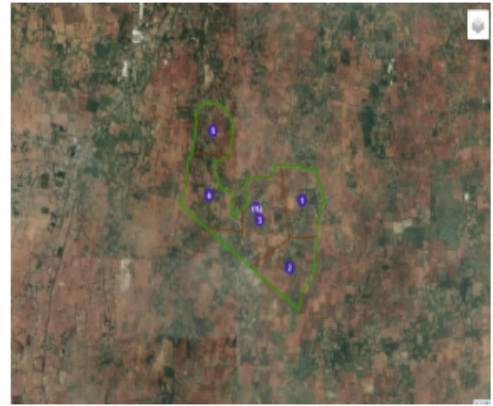

3. வாக்குச் சாவடியின் விவரங்கள்

<p>வாக்குச் சாவடியின் எண் மற்றும் பெயர் :</p> <p>15 - ஊராட்சி ஒன்றிய ஆரம்பப்பள்ளி வேலம்பாளையம்-638055</p> <p>வாக்குச் சாவடியின் முகவரி :</p> <p>ஊராட்சி ஒன்றிய ஆரம்பப்பள்ளி, கிழக்குப் பார்த்த ஓட்டு வில்லைகட்டிடம், வேலம்பாளையம்-638055</p>	<p>வாக்குச் சாவடியின் வகைப்பாடு (ஆண்/பெண்/பொது)</p>	
	<p>துணை வாக்குச் சாவடிகளின் எண்ணிக்கை :</p>	0

4. வாக்காளர்களின் எண்ணிக்கை

தொடங்கும் வரிசை எண்	முடியும் வரிசை எண்.	நிகர வாக்காளர்களின் எண்ணிக்கை			
		ஆண்	பெண்	மூன்றாம் பாலினம்	மொத்தம்
1	459	214	242	0	456

கையொப்பம்

Nazri Naksha

Google Map View

Polling Station Building Front View