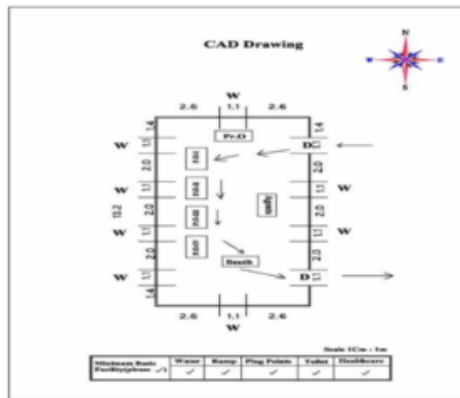

**Google Map View**

**Polling Station Building Front View**

**Polling Station Front View**

**Cad View**

**Key MAP View**

1	FQT3203874	பெயர் : மோகன்ராஜ் தந்தை பெயர் : சென்னியப்பன் வீட்டு எண் : 1 வயது : 53 பாலினம் : ஆண்	Photo is available	2	WOU0253559	பெயர் : ராஜி தந்தை பெயர் : ஆறுமுகம் வீட்டு எண் : 1E வயது : 68 பாலினம் : ஆண்	Photo is available	3	WOU0749358	பெயர் : முருகன் தந்தை பெயர் : கந்தசாமி வீட்டு எண் : 1E வயது : 57 பாலினம் : ஆண்	Photo is available
4	WOU0254524	பெயர் : அய்யாசாமி தந்தை பெயர் : ராஜி வீட்டு எண் : 1E வயது : 38 பாலினம் : ஆண்	Photo is available	5	WOU0749366	பெயர் : சரவணன் தந்தை பெயர் : முருகன் வீட்டு எண் : 1E வயது : 35 பாலினம் : ஆண்	Photo is available	6	WOU0320838	பெயர் : மணிகண்டன் தந்தை பெயர் : ரங்கசாமி வீட்டு எண் : 1E வயது : 34 பாலினம் : ஆண்	Photo is available
7	WOU0749390	பெயர் : கார்த்திக் தந்தை பெயர் : ரவி வீட்டு எண் : 1E வயது : 31 பாலினம் : ஆண்	Photo is available	8	WOU1565167	பெயர் : தேவராஜ் தந்தை பெயர் : நாகராஜ் வீட்டு எண் : 2 வயது : 60 பாலினம் : ஆண்	Photo is available	9	FQT1811611	பெயர் : லட்சுமி கணவர் பெயர் : தேவராஜ் வீட்டு எண் : 2 வயது : 58 பாலினம் : பெண்	Photo is available
10	WOU1106913	பெயர் : சுகா கணவர் பெயர் : கோபாலகிருஷ்ணன் வீட்டு எண் : 2 518 வயது : 35 பாலினம் : பெண்	Photo is available	11	WOU1565233	பெயர் : செல்வி கணவர் பெயர் : கண்ணன் வீட்டு எண் : 4 வயது : 50 பாலினம் : பெண்	Photo is available	12	WOU2087195	பெயர் : அம்சவேணி தாயின் பெயர் : பொம்மி வீட்டு எண் : 4/72 வயது : 22 பாலினம் : பெண்	Photo is available
13	WOU1565241	பெயர் : விஜயலட்சுமி கணவர் பெயர் : விஸ்வநாதன் வீட்டு எண் : 5 வயது : 61 பாலினம் : பெண்	Photo is available	14	WOU1107085	பெயர் : சந்தோஷ் தந்தை பெயர் : ராஜா வீட்டு எண் : 5-3 வயது : 27 பாலினம் : ஆண்	Photo is available	15	WOU0610378	பெயர் : சரஸ்வதி கணவர் பெயர் : சிவா வீட்டு எண் : 5-99 வயது : 39 பாலினம் : பெண்	Photo is available
16	WOU0253153	பெயர் : குமார் தந்தை பெயர் : கிருஷ்ணன் வீட்டு எண் : 5-139 வயது : 41 பாலினம் : ஆண்	Photo is available	17	WOU1935444	பெயர் : தேவகி கணவர் பெயர் : இளவரசன் வீட்டு எண் : 5/155 வயது : 52 பாலினம் : பெண்	Photo is available	18	WOU1565274	பெயர் : சின்னம்மாள் கணவர் பெயர் : பழனிச்சாமி வீட்டு எண் : 7 வயது : 82 பாலினம் : பெண்	Photo is available
19	WOU1565282	பெயர் : இளங்கோ தந்தை பெயர் : பழனிச்சாமி வீட்டு எண் : 7 வயது : 62 பாலினம் : ஆண்	Photo is available	20	WOU0043349	பெயர் : துளசியம்மாள் கணவர் பெயர் : மாதராஜ் வீட்டு எண் : 7 வயது : 55 பாலினம் : பெண்	Photo is available	21	WOU0504878	பெயர் : தீபா கணவர் பெயர் : இளங்கோ வீட்டு எண் : 7-14 வயது : 47 பாலினம் : பெண்	Photo is available
22	WOU1565308	பெயர் : பழனிச்சாமி தந்தை பெயர் : சென்னிமலைக்கவுண்டர் வீட்டு எண் : 8 வயது : 72 பாலினம் : ஆண்	Photo is available	23	WOU1565324	பெயர் : சித்ரா கணவர் பெயர் : பழனிச்சாமி வீட்டு எண் : 8 வயது : 58 பாலினம் : பெண்	Photo is available	24	WOU1019801	பெயர் : யாமினி தந்தை பெயர் : ஞானமுருகன் வீட்டு எண் : 9 வயது : 27 பாலினம் : பெண்	Photo is available
25	WOU1999655	பெயர் : பொம்மி தந்தை பெயர் : குணசேகரன் வீட்டு எண் : 9/11 வயது : 28 பாலினம் : பெண்	Photo is available	26	WOU1565340	பெயர் : முருகேசன் தந்தை பெயர் : கந்தசாமி வீட்டு எண் : 10 வயது : 59 பாலினம் : ஆண்	Photo is available	27	FQT3206067	பெயர் : ஜெயக்கொடி கணவர் பெயர் : சுப்ரமணியம் வீட்டு எண் : 10 வயது : 47 பாலினம் : பெண்	Photo is available
28	WOU0043323	பெயர் : கிருஷ்ணமுர்த்தி தந்தை பெயர் : ரவிச்சந்திரன் வீட்டு எண் : 10 வயது : 39 பாலினம் : ஆண்	Photo is available	29	WOU0135012	பெயர் : கிருத்திகா தந்தை பெயர் : சந்திரன் வீட்டு எண் : 10 வயது : 37 பாலினம் : பெண்	Photo is available	30	WOU1565357	பெயர் : ராஜன் தந்தை பெயர் : சென்னிமலைக்கவுண்டர் வீட்டு எண் : 10-10 வயது : 71 பாலினம் : ஆண்	Photo is available