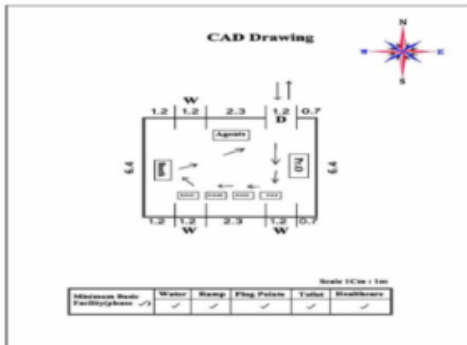

Google Map View

Polling Station Building Front View

Polling Station Front View

Cad View

Key MAP View

1	WOU2064574	பெயர் : வேலுமணி கணவர் பெயர்: ரவிசந்தரன் வீட்டு எண் : 0 வயது : 33 பாலினம் : பெண்	Photo is available	2	WOU0203471	பெயர் : விஜயா கணவர் பெயர்: நாகராஜ் வீட்டு எண் : 1 வயது : 56 பாலினம் : பெண்	Photo is available	3	WOU1107218	பெயர் : தமிழ்ச்செல்வன் தந்தை பெயர்: செல்வராஜ் வீட்டு எண் : 1 வயது : 27 பாலினம் : ஆண்	Photo is available
4	WOU0914143	பெயர் : சரசம்மாள் கணவர் பெயர்: சுப்பிரமணி வீட்டு எண் : 1-15 வயது : 71 பாலினம் : பெண்	Photo is available	5	WOU0253112	பெயர் : துளசிமணி கணவர் பெயர்: குப்புராஜ் வீட்டு எண் : 1-15 வயது : 42 பாலினம் : பெண்	Photo is available	6	WOU1020122	பெயர் : ஸ்ரீகண்ணன் தந்தை பெயர்: விஸ்வநாதன் வீட்டு எண் : 1-246 வயது : 27 பாலினம் : ஆண்	Photo is available
7	WOU0749572	பெயர் : பெருமாள் தந்தை பெயர்: முருகன் வீட்டு எண் : 1E வயது : 33 பாலினம் : ஆண்	Photo is available	8	WOU0749580	பெயர் : நாகேந்திரன் தந்தை பெயர்: முருகன் வீட்டு எண் : 1E வயது : 31 பாலினம் : ஆண்	Photo is available	9	WOU1577980	பெயர் : ராக்கம்மாள் கணவர் பெயர்: ராமசாமி வீட்டு எண் : 2 வயது : 78 பாலினம் : பெண்	Photo is available
10	WOU0203596	பெயர் : பொன்னுசாமி தந்தை பெயர்: கோவிந்தன் வீட்டு எண் : 2 வயது : 44 பாலினம் : ஆண்	Photo is available	11	WOU0423517	பெயர் : ராஜேஸ்வரி கணவர் பெயர்: முருகன் வீட்டு எண் : 2-429 வயது : 52 பாலினம் : பெண்	Photo is available	12	WOU0423533	பெயர் : நித்தியானந்தன் தந்தை பெயர்: முருகன் வீட்டு எண் : 2-429 வயது : 35 பாலினம் : ஆண்	Photo is available
13	WOU0423525	பெயர் : கார்த்திக் தந்தை பெயர்: முருகன் வீட்டு எண் : 2-429 வயது : 33 பாலினம் : ஆண்	Photo is available	14	WOU2171999	பெயர் : ராதிகா கணவர் பெயர்: வெங்கடாசலம் வீட்டு எண் : 2/616 வயது : 45 பாலினம் : பெண்	Photo is available	15	FQT1812569	பெயர் : பார்வதி கணவர் பெயர்: ரவிச்சந்திரன் வீட்டு எண் : 3 வயது : 55 பாலினம் : பெண்	Photo is available
16	WOU1020031	பெயர் : மோகன் தந்தை பெயர்: சாமிநாதன் வீட்டு எண் : 3-9 வயது : 39 பாலினம் : ஆண்	Photo is available	17	WOU1020049	பெயர் : வனிதா கணவர் பெயர்: மோகன் வீட்டு எண் : 3-9 வயது : 34 பாலினம் : பெண்	Photo is available	S 18	WOU0797290	பெயர் : வேல்மணி தந்தை பெயர்: ஈஸ்வரன் வீட்டு எண் : 3/673 வயது : 30 பாலினம் : பெண்	Photo is available
19	FQT3203338	பெயர் : கோவிந்தராஜ் தந்தை பெயர்: கிருஷ்ணன் வீட்டு எண் : 4 வயது : 43 பாலினம் : ஆண்	Photo is available	20	WOU1020098	பெயர் : நடராஜ் தந்தை பெயர்: மஞ்சளா வீட்டு எண் : 5-18-1 வயது : 27 பாலினம் : ஆண்	Photo is available	21	WOU0203612	பெயர் : மணிகண்டன் தந்தை பெயர்: அர்த்தனாரி வீட்டு எண் : 5-26 வயது : 35 பாலினம் : ஆண்	Photo is available
22	WOU0254417	பெயர் : மஞ்சளா கணவர் பெயர்: பூபதி வீட்டு எண் : 5-34 வயது : 56 பாலினம் : பெண்	Photo is available	23	WOU0914085	பெயர் : யாசின் தந்தை பெயர்: முகமது பாஷா வீட்டு எண் : 5-34 வயது : 29 பாலினம் : ஆண்	Photo is available	24	WOU0853325	பெயர் : திலகம் கணவர் பெயர்: முருகேஷ் வீட்டு எண் : 5-94 வயது : 32 பாலினம் : பெண்	Photo is available
25	WOU2233575	பெயர் : கௌதம் வா தந்தை பெயர்: வசுதேவன் ஸு வீட்டு எண் : 5/109,ஆயிக்கவுண்டன்பாளையம் வயது : 21 பாலினம் : ஆண்	Photo is available	26	WOU0203505	பெயர் : ரமேஷ் தந்தை பெயர்: மாணிக்கம் வீட்டு எண் : 6 வயது : 48 பாலினம் : ஆண்	Photo is available	27	WOU1578004	பெயர் : மகேஸ்வரி கணவர் பெயர்: ஈஸ்வரன் வீட்டு எண் : 7 வயது : 60 பாலினம் : பெண்	Photo is available
28	WOU1578012	பெயர் : விசயராஜ் தந்தை பெயர்: பொம்மிசெட்டியார் வீட்டு எண் : 8 வயது : 61 பாலினம் : ஆண்	Photo is available	29	WOU1578020	பெயர் : சரோஜா கணவர் பெயர்: விசயராஜ் வீட்டு எண் : 8 வயது : 59 பாலினம் : பெண்	Photo is available	30	FQT3203635	பெயர் : பொம்மன் தந்தை பெயர்: விசயராஜ் வீட்டு எண் : 8 வயது : 43 பாலினம் : ஆண்	Photo is available