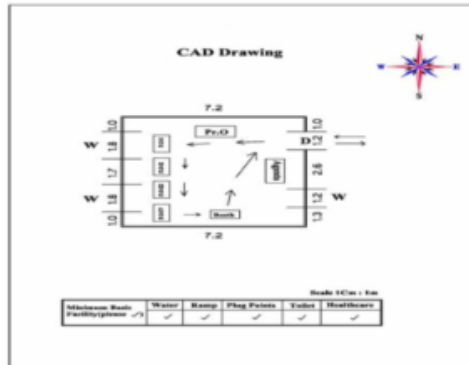

Google Map View

Polling Station Building Front View

Polling Station Front View

Cad View

Key MAP View

சட்டமன்றத் தொகுதியின் எண் மற்றும் பெயர் : 103-பெருந்துறை
பிரிவு எண் மற்றும் பெயர் 1-சீனாபுரம் (வ.கி)மற்றும் (ஊ) வார்டு9, பழையவீரணம்பாளையம்,வீரணம்பாளையம் புதூர், காந்தி