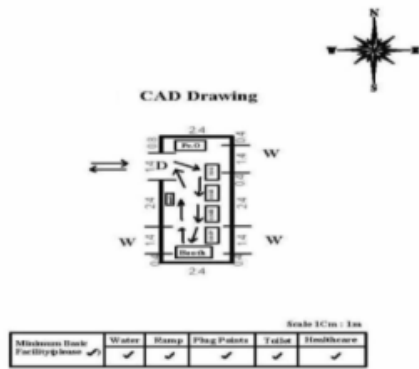

Google Map View

Polling Station Building Front View

Polling Station Front View

Cad View

Key MAP View

1	WOU0842344	பெயர் : சரோஜு கிருஷ்ணசாமி கணவர் பெயர்: கிருஷ்ணசாமி வீட்டு எண் : 1 வயது : 63 பாலினம் : பெண்	Photo is available	2	WOU2237154	பெயர் : ரோஹித்பிரதாப் தந்தை பெயர்: மாரிமுத்து வீட்டு எண் : 01 வயது : 20 பாலினம் : ஆண்	Photo is available	3	WOU1999671	பெயர் : சீரங்ககவுண்டர் தந்தை பெயர்: முத்துபெரியண்ணகவுண்டர் வீட்டு எண் : 1/3 வயது : 83 பாலினம் : ஆண்	Photo is available
4	WOU0964841	பெயர் : சின்னதம்பி தந்தை பெயர்: மாரிமுத்து வீட்டு எண் : 1-248 வயது : 74 பாலினம் : ஆண்	Photo is available	5	WOU0612531	பெயர் : பேபி கணவர் பெயர்: சண்முகம் வீட்டு எண் : 1E வயது : 44 பாலினம் : பெண்	Photo is available	6	WOU0612614	பெயர் : பவளக்கொடி கணவர் பெயர்: பெருமாள் வீட்டு எண் : 2-9 வயது : 71 பாலினம் : பெண்	Photo is available
7	WOU2035947	பெயர் : கோமதி கணவர் பெயர்: பழனிச்சாமி வீட்டு எண் : 3/127 வயது : 39 பாலினம் : பெண்	Photo is available	8	WOU0646596	பெயர் : லோகீஸ்வரி கணவர் பெயர்: தங்கராஜ் வீட்டு எண் : 3-127 வயது : 32 பாலினம் : பெண்	Photo is available	9	WOU0577320	பெயர் : பிரியதர்சினி தந்தை பெயர்: முருகன் வீட்டு எண் : 3/190 வயது : 38 பாலினம் : பெண்	Photo is available
10	WOU1022060	பெயர் : மணிமேகலை தந்தை பெயர்: சந்திரசேகர் வீட்டு எண் : 3-310 வயது : 29 பாலினம் : பெண்	Photo is available	11	WOU1154830	பெயர் : சுகுணா தந்தை பெயர்: நாகராஜ் வீட்டு எண் : 3-316 வயது : 27 பாலினம் : பெண்	Photo is available	12	WOU1998640	பெயர் : வினுபிரீத்தி கணவர் பெயர்: செளந்தரராஜ் வீட்டு எண் : 3/323 வயது : 27 பாலினம் : பெண்	Photo is available
13	WOU1608140	பெயர் : பொன்னுசாமி தந்தை பெயர்: திம்மநாயக்கர் வீட்டு எண் : 4 வயது : 79 பாலினம் : ஆண்	Photo is available	14	FQT4056362	பெயர் : பழனியம்மாள் கணவர் பெயர்: பொன்னுச்சாமி வீட்டு எண் : 4 வயது : 68 பாலினம் : பெண்	Photo is available	15	WOU1608165	பெயர் : கௌசல்யா கணவர் பெயர்: சின்னச்சாமி வீட்டு எண் : 5 வயது : 71 பாலினம் : பெண்	Photo is available
16	WOU1608173	பெயர் : சங்கர் தந்தை பெயர்: சின்னச்சாமி வீட்டு எண் : 5 வயது : 54 பாலினம் : ஆண்	Photo is available	17	WOU1608181	பெயர் : தியாகு தந்தை பெயர்: சின்னச்சாமி வீட்டு எண் : 5 வயது : 52 பாலினம் : ஆண்	Photo is available	18	WOU1608199	பெயர் : விவேகானந்தன் தந்தை பெயர்: சின்னச்சாமி வீட்டு எண் : 5 வயது : 49 பாலினம் : ஆண்	Photo is available
19	FQT3197639	பெயர் : கவிதா கணவர் பெயர்: சங்கர் வீட்டு எண் : 5 வயது : 44 பாலினம் : பெண்	Photo is available	20	WOU0047688	பெயர் : மூர்த்தி தந்தை பெயர்: ரங்கசாமி வீட்டு எண் : 5-76 வயது : 39 பாலினம் : ஆண்	Photo is available	21	WOU0166140	பெயர் : கஸ்தூரி கணவர் பெயர்: விவேகானந்தன் வீட்டு எண் : 5-82 வயது : 43 பாலினம் : பெண்	Photo is available
22	WOU0166132	பெயர் : கீதா கணவர் பெயர்: தியாகு வீட்டு எண் : 5-82 வயது : 42 பாலினம் : பெண்	Photo is available	23	WOU0165944	பெயர் : கருப்பண்ண தந்தை பெயர்: சென்னியப்பன் வீட்டு எண் : 7 வயது : 79 பாலினம் : ஆண்	Photo is available	24	FQT2021806	பெயர் : மாணிக்கவாசகம் தந்தை பெயர்: முத்துசரவணகவுண்டர் வீட்டு எண் : 7 வயது : 72 பாலினம் : ஆண்	Photo is available
25	WOU1608207	பெயர் : லதா கணவர் பெயர்: மாணிக்கவாசகம் வீட்டு எண் : 7 வயது : 60 பாலினம் : பெண்	Photo is available	26	WOU0165951	பெயர் : சண்முகம் தந்தை பெயர்: கருப்பண்ண வீட்டு எண் : 7 வயது : 50 பாலினம் : ஆண்	Photo is available	27	FQT3197753	பெயர் : விமலா கணவர் பெயர்: ஜோதிக்குமார் வீட்டு எண் : 7 வயது : 49 பாலினம் : பெண்	Photo is available
28	WOU0612697	பெயர் : கமலேஸ்வரி கணவர் பெயர்: சக்திவேல் வீட்டு எண் : 7 வயது : 38 பாலினம் : பெண்	Photo is available	29	WOU0915744	பெயர் : திவ்யா தந்தை பெயர்: சதீஸ்குதமார் வீட்டு எண் : 7 வயது : 31 பாலினம் : பெண்	Photo is available	30	WOU0915702	பெயர் : தாமேஸ்வரன் தந்தை பெயர்: இளங்கோ வீட்டு எண் : 7 வயது : 28 பாலினம் : ஆண்	Photo is available