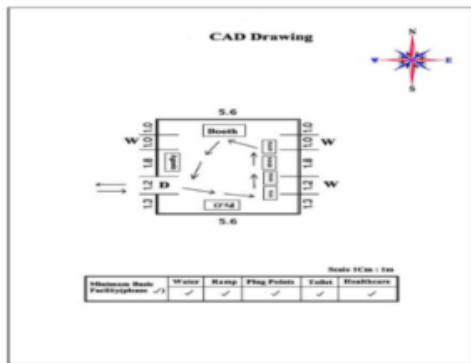

Google Map View

Polling Station Building Front View

Polling Station Front View

Cad View

Key MAP View

1 பெயர் : பவித்ரா தந்தை பெயர்: சத்ய மூர்த்தி வீட்டு எண் : 1 வயது : 20 பாலினம் : பெண் Photo is available	WOU221828	2 பெயர் : சின்னப்பிள்ளை கணவர் பெயர்: கனகராஜ் வீட்டு எண் : 2 வயது : 65 பாலினம் : பெண் Photo is available	WOU0799270	3 பெயர் : அமிர்தலிங்கம் தந்தை பெயர்: துரைசாமி வீட்டு எண் : 2 வயது : 52 பாலினம் : ஆண் Photo is available	WOU0408526
4 பெயர் : கணேசுகுமார் தந்தை பெயர்: கனகராஜ் வீட்டு எண் : 2 வயது : 40 பாலினம் : ஆண் Photo is available	WOU0799221	5 பெயர் : கோகிலா கணவர் பெயர்: அமிர்தலிங்கம் வீட்டு எண் : 2 வயது : 40 பாலினம் : பெண் Photo is available	WOU0408542	6 பெயர் : உஷாராணி கணவர் பெயர்: மதிவண்ணன் வீட்டு எண் : 2-1 வயது : 47 பாலினம் : பெண் Photo is available	WOU0048314
7 பெயர் : மகேந்திரன் தந்தை பெயர்: சுந்தர் ராஜ் வீட்டு எண் : 2/1ஏ வயது : 66 பாலினம் : ஆண் Photo is available	XOE1023902	8 பெயர் : சவரிமுத்து தந்தை பெயர்: ஜான் வீட்டு எண் : 2-1C வயது : 70 பாலினம் : ஆண் Photo is available	FQT4127866	9 பெயர் : சரஸ்வதி கணவர் பெயர்: சண்முகம் வீட்டு எண் : 2-2E வயது : 46 பாலினம் : பெண் Photo is available	WOU1045087
10 பெயர் : கால்வினஜெயப்பிரகாஷ் தந்தை பெயர்: ஜெயபிரகாஷ் வீட்டு எண் : 2/4 வயது : 21 பாலினம் : ஆண் Photo is available	WOU2189132	11 பெயர் : ஜெயசூர்யா தந்தை பெயர்: குமார் வீட்டு எண் : 2/5ஏ வயது : 25 பாலினம் : ஆண் Photo is available	WOU1157767	12 பெயர் : ஜெயசிபாபீனா ஜெ கணவர் பெயர்: ஜெகதீசன் வீட்டு எண் : 2-7C வயது : 40 பாலினம் : பெண் Photo is available	WOU0182923
13 பெயர் : நவந்தகிருஷ்ணன் தந்தை பெயர்: பாலமுருகன் வீட்டு எண் : 2/8எ வயது : 34 பாலினம் : ஆண் Photo is available	WOU0258269	14 பெயர் : பிரசாந்தி கணவர் பெயர்: நவந்த கிருஷ்ணன் வீட்டு எண் : 2/8c வயது : 27 பாலினம் : பெண் Photo is available	WOU2252302	15 பெயர் : அனீஷ்பாத்திமா சா தந்தை பெயர்: சாதிக் பாட்சா வீட்டு எண் : 2/8எஃப் வயது : 19 பாலினம் : பெண் Photo is available	WOU2248003
16 பெயர் : விஜயலட்சுமி கணவர் பெயர்: பொன்னுசாமி வீட்டு எண் : 2/9 வயது : 79 பாலினம் : பெண் Photo is available	WOU1162809	17 பெயர் : மலர்கொடி தந்தை பெயர்: துரைசாமி வீட்டு எண் : 2/9 வயது : 25 பாலினம் : பெண் Photo is available	WOU1162817	18 பெயர் : வாசுதேவன் தந்தை பெயர்: மோகன்ராஜ் வீட்டு எண் : 2/10 வயது : 43 பாலினம் : ஆண் Photo is available	WOU2179943
19 பெயர் : செல்வி கணவர் பெயர்: ராஜலிங்கம் வீட்டு எண் : 2/10 வயது : 40 பாலினம் : பெண் Photo is available	WOU0266791	20 பெயர் : தங்கமணி கணவர் பெயர்: தனசிங் வீட்டு எண் : 2/10ஏ வயது : 72 பாலினம் : பெண் Photo is available	WOU1938828	21 பெயர் : தனசிங் தந்தை பெயர்: ராசப்பன் வீட்டு எண் : 2/10ஏ வயது : 69 பாலினம் : ஆண் Photo is available	WOU1938729
22 பெயர் : ஸ்டாலின் தந்தை பெயர்: தனசிங் வீட்டு எண் : 2-10A வயது : 44 பாலினம் : ஆண் Photo is available	WOU0750901	23 பெயர் : சையது முஸ்தபா தந்தை பெயர்: ஜாபர் வீட்டு எண் : 2/10பீ வயது : 51 பாலினம் : பெண் Photo is available	WOU1157726	24 பெயர் : சேக்தாவுதரஸ் தந்தை பெயர்: சையத்முஸ்தபா வீட்டு எண் : 2-10டி வயது : 31 பாலினம் : ஆண் Photo is available	WOU0806620
25 பெயர் : பரிதா பேகம் கணவர் பெயர்: சேக்தாவுதரஸ் வீட்டு எண் : 2-10P வயது : 31 பாலினம் : பெண் Photo is available	WOU0860577	26 பெயர் : விஜயகுமாரி கணவர் பெயர்: செல்வராஜ் வீட்டு எண் : 2-10S வயது : 69 பாலினம் : பெண் Photo is available	WOU1591957	27 பெயர் : சத்தியமூர்த்தி தந்தை பெயர்: செல்வராஜ் வீட்டு எண் : 2-10S வயது : 41 பாலினம் : ஆண் Photo is available	FQT2021434
28 பெயர் : பிரியா கணவர் பெயர்: சத்தியமூர்த்தி வீட்டு எண் : 2-10S வயது : 41 பாலினம் : பெண் Photo is available	FQT4046678	29 பெயர் : கண்மணி கணவர் பெயர்: மோகன் வீட்டு எண் : 2-10T வயது : 53 பாலினம் : பெண் Photo is available	WOU0854778	30 பெயர் : அனுஜெயா தந்தை பெயர்: மோகன் வீட்டு எண் : 2-10T வயது : 33 பாலினம் : பெண் Photo is available	WOU0854786