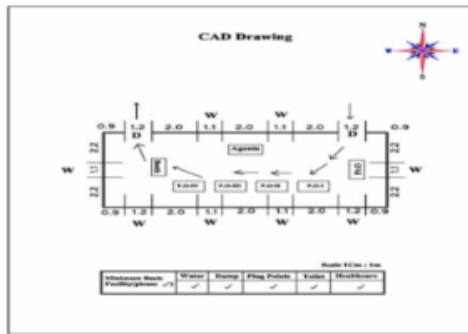

Google Map View

Polling Station Building Front View

Polling Station Front View

Cad View

Key MAP View

1 பெயர் : பிரியதர்சினி தந்தை பெயர்: ஜெகநாதன் வீட்டு எண் : 2 வயது : 21 பாலினம் : பெண் Photo is available	WOU2266609	2 பெயர் : வைத்தீஸ்வரன் தந்தை பெயர்: மாதப்பன் வீட்டு எண் : 3 வயது : 37 பாலினம் : ஆண் Photo is available	WOU0377788	3 பெயர் : கோபாலகிருஷ்ணன் தந்தை பெயர்: மாதப்பன் வீட்டு எண் : 3 வயது : 35 பாலினம் : ஆண் Photo is available	WOU0378265
4 பெயர் : தங்கம்மாள் கணவர் பெயர்: ராமசாமி வீட்டு எண் : 4 வயது : 82 பாலினம் : பெண் Photo is available	WOU1621051	5 பெயர் : செல்வராஜ் தந்தை பெயர்: ஆறுமுகம் வீட்டு எண் : 5 வயது : 60 பாலினம் : ஆண் Photo is available	WOU1621069	6 பெயர் : புஷ்பவதி கணவர் பெயர்: செல்வராஜ் வீட்டு எண் : 5 வயது : 46 பாலினம் : பெண் Photo is available	FQT3159852
7 பெயர் : சந்துரு திசெ செல்வராஜ் ஆ தந்தை பெயர்: செல்வராஜ் ஏ வீட்டு எண் : 5 வயது : 23 பாலினம் : ஆண் Photo is available	WOU2086643	8 பெயர் : தெய்வநாயகி கணவர் பெயர்: சந்திரசேகர் வீட்டு எண் : 6/6 வயது : 44 பாலினம் : பெண் Photo is available	WOU1939420	9 பெயர் : பூங்கொடி தந்தை பெயர்: ராமசாமி வீட்டு எண் : 7 வயது : 59 பாலினம் : பெண் Photo is available	FQT3813508
10 பெயர் : ஈஸ்வரன் தந்தை பெயர்: ராமசாமி வீட்டு எண் : 7 வயது : 39 பாலினம் : ஆண் Photo is available	FQT3813326	11 பெயர் : ஜெயலட்சுமி கணவர் பெயர்: முருகன் வீட்டு எண் : 7 வயது : 39 பாலினம் : பெண் Photo is available	WOU0258889	12 பெயர் : பவித்ரா கணவர் பெயர்: ஈஸ்வரன் வீட்டு எண் : 7 வயது : 32 பாலினம் : பெண் Photo is available	WOU0614032
13 பெயர் : வேலாயுதம்மாள் கணவர் பெயர்: சதாசிவம் வீட்டு எண் : 8 வயது : 77 பாலினம் : பெண் Photo is available	FQT3159803	14 பெயர் : ரேஷமா தந்தை பெயர்: யூசுப்கான் வீட்டு எண் : 71 வயது : 28 பாலினம் : பெண் Photo is available	WOU1023092	15 பெயர் : ஸ்ரீ நீதி ராதாகிருஷ்ணன் தந்தை பெயர்: ராதாகிருஷ்ணன் வீட்டு எண் : 123/2 வயது : 26 பாலினம் : பெண் Photo is available	WOU1939487
16 பெயர் : சுப்பிரமணியன் தந்தை பெயர்: சுந்தரராஜன் வீட்டு எண் : 136/10 வயது : 50 பாலினம் : ஆண் Photo is available	WOU2084648	17 பெயர் : சுப்புலட்சுமி தந்தை பெயர்: போவையா நாயக்கர் வீட்டு எண் : 136/10 வயது : 50 பாலினம் : பெண் Photo is available	WOU2084689	18 பெயர் : பிரதீபன் தந்தை பெயர்: சண்முகம் வீட்டு எண் : 149 வயது : 25 பாலினம் : ஆண் Photo is available	WOU1939453
19 பெயர் : பிரவீன்ராம் தந்தை பெயர்: சண்முகம் வீட்டு எண் : 149B வயது : 25 பாலினம் : ஆண் Photo is available	WOU1939446	20 பெயர் : மோகன்குமார் தந்தை பெயர்: மணிராஜ் வீட்டு எண் : 154/1 வயது : 50 பாலினம் : ஆண் Photo is available	WOU2030195	21 பெயர் : சங்கீதா கணவர் பெயர்: மோகன் குமார் வீட்டு எண் : 154/1 வயது : 46 பாலினம் : பெண் Photo is available	WOU2030179
22 பெயர் : விக்கேஷ்வரன் தந்தை பெயர்: ராஜன் வீட்டு எண் : 226/3 வயது : 28 பாலினம் : ஆண் Photo is available	WOU1134196	23 பெயர் : தினேஷ்வரன் இதரர் பெயர்: ஹேமலதா வீட்டு எண் : 243/2 வயது : 26 பாலினம் : ஆண் Photo is available	WOU1939461		