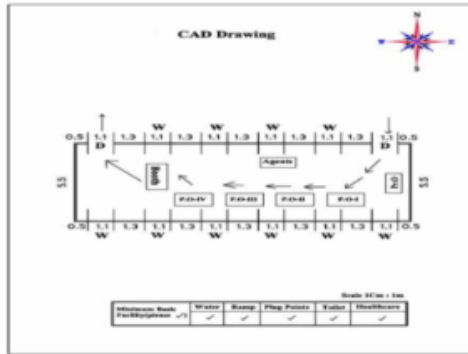

Google Map View

Polling Station Building Front View

Polling Station Front View

Cad View

Key MAP View

1 பெயர் : கண்ணன் தந்தை பெயர்: ரங்கசாமி வீட்டு எண் : 1 வயது : 67 பாலினம் : ஆண் Photo is available	WOU1939354	2 பெயர் : ஜெகன் தந்தை பெயர்: சுப்பிரமணியம் வீட்டு எண் : 1 வயது : 65 பாலினம் : ஆண் Photo is available	FQT3815826	3 பெயர் : ருக்மணி கணவர் பெயர்: கண்ணன் வீட்டு எண் : 1 வயது : 61 பாலினம் : பெண் Photo is available	WOU1939347
4 பெயர் : கலைவாணி கணவர் பெயர்: ஜெகன் வீட்டு எண் : 1 வயது : 57 பாலினம் : பெண் Photo is available	WOU1627132	5 பெயர் : பூநீசெளந்தரநாயகி தந்தை பெயர்: ஜகன் வீட்டு எண் : 1 வயது : 29 பாலினம் : பெண் Photo is available	WOU0916494	6 பெயர் : கருப்பாள் கணவர் பெயர்: பழனி வீட்டு எண் : 2 வயது : 77 பாலினம் : பெண் Photo is available	WOU0050047
7 பெயர் : சாமிநாதன் தந்தை பெயர்: பழனிசாமி வீட்டு எண் : 3-14 வயது : 63 பாலினம் : ஆண் Photo is available	WOU1627140	8 பெயர் : தங்கமணி கணவர் பெயர்: சாமிநாதன் வீட்டு எண் : 3-14 வயது : 59 பாலினம் : பெண் Photo is available	WOU1627157	9 பெயர் : ரேணுகாதேவி கணவர் பெயர்: கௌரிசங்கர் வீட்டு எண் : 5 வயது : 42 பாலினம் : பெண் Photo is available	WOU0990184
10 பெயர் : முத்து கணவர் பெயர்: மணி வீட்டு எண் : 6 வயது : 58 பாலினம் : பெண் Photo is available	WOU0050062	11 பெயர் : நாகவள்ளி தந்தை பெயர்: முத்து வீட்டு எண் : 6 வயது : 35 பாலினம் : பெண் Photo is available	WOU0259424	12 பெயர் : ராஜாமணி கணவர் பெயர்: ராமசாமி வீட்டு எண் : 6-53 வயது : 47 பாலினம் : பெண் Photo is available	WOU0800300
#2 13 பெயர் : பழனிசாமி முத்தான் தந்தை பெயர்: முத்தான் வீட்டு எண் : 6B வயது : 65 பாலினம் : ஆண் Photo is available	FQT3815065	14 பெயர் : அமுதா கணவர் பெயர்: பழனிசாமி வீட்டு எண் : 6B வயது : 52 பாலினம் : பெண் Photo is available	FQT3813268	15 பெயர் : பழனிசாமி தந்தை பெயர்: குருநாதன் வீட்டு எண் : 7 வயது : 61 பாலினம் : ஆண் Photo is available	FQT3160447
S 16 பெயர் : ராஜேந்திரன் தந்தை பெயர்: சூப்பிராமி வீட்டு எண் : 7 வயது : 51 பாலினம் : ஆண் Photo is available	WOU0800177	17 பெயர் : செல்வி கணவர் பெயர்: பழனிச்சாமி வீட்டு எண் : 7 வயது : 48 பாலினம் : பெண் Photo is available	FQT3160843	18 பெயர் : முருகன் தந்தை பெயர்: குருநாதன் வீட்டு எண் : 7A வயது : 63 பாலினம் : ஆண் Photo is available	FQT3160421
19 பெயர் : பிரபாகரன் தந்தை பெயர்: பழனிச்சாமி வீட்டு எண் : 8 வயது : 34 பாலினம் : ஆண் Photo is available	WOU0510891	20 பெயர் : சத்யா கணவர் பெயர்: பிரபாகரன் வீட்டு எண் : 8 வயது : 34 பாலினம் : பெண் Photo is available	WOU0800136	21 பெயர் : மகேஸ்வரி கணவர் பெயர்: முருகன் வீட்டு எண் : 9 வயது : 47 பாலினம் : பெண் Photo is available	WOU0166595
22 பெயர் : பாரத் தந்தை பெயர்: முருகன் வீட்டு எண் : 9 வயது : 29 பாலினம் : ஆண் Photo is available	WOU0800144	23 பெயர் : மோனிகா மு கணவர் பெயர்: பாரத் வீட்டு எண் : 9 வயது : 24 பாலினம் : பெண் Photo is available	WOU2268001	24 பெயர் : துளசிமணி கணவர் பெயர்: சென்னியப்பன் வீட்டு எண் : 9-1 வயது : 69 பாலினம் : பெண் Photo is available	FQT4044137
25 பெயர் : ஈஸ்வரி கணவர் பெயர்: சென்னியப்பன் வீட்டு எண் : 10 வயது : 57 பாலினம் : பெண் Photo is available	FQT3159647	26 பெயர் : ராமச்சந்திரன் தந்தை பெயர்: சென்னியப்பன் வீட்டு எண் : 10 வயது : 44 பாலினம் : ஆண் Photo is available	FQT3158680	27 பெயர் : பழனி தந்தை பெயர்: மாகாளி வீட்டு எண் : 11 வயது : 74 பாலினம் : ஆண் Photo is available	FQT3161056
28 பெயர் : காளியம்மாள் கணவர் பெயர்: பழனி வீட்டு எண் : 11 வயது : 66 பாலினம் : பெண் Photo is available	FQT3160959	29 பெயர் : வீரம்மாள் தந்தை பெயர்: பழனிச்சாமி மா வீட்டு எண் : 11 வயது : 51 பாலினம் : பெண் Photo is available	FQT3161130	30 பெயர் : மனோகரன் தந்தை பெயர்: பழனி வீட்டு எண் : 11 வயது : 47 பாலினம் : ஆண் Photo is available	FQT3158953