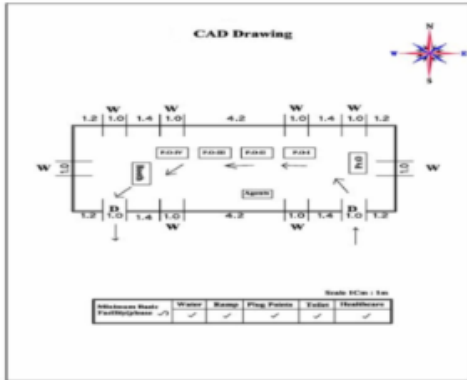

Google Map View

Polling Station Building Front View

Polling Station Front View

Cad View

Key MAP View

1	WOU2207207	பெயர் : மு சக்தி தந்தை பெயர்: முனியன் வீட்டு எண் : 0 வயது : 25 பாலினம் : ஆண்	Photo is available	2	WOU1657303	பெயர் : குப்புசாமி தந்தை பெயர்: சென்னி வீட்டு எண் : 1 வயது : 65 பாலினம் : ஆண்	Photo is available	3	WOU1657311	பெயர் : ரத்னா கணவர் பெயர்: குப்புசாமி வீட்டு எண் : 1 வயது : 54 பாலினம் : பெண்	Photo is available
4	WOU0516229	பெயர் : முத்துசாமி தந்தை பெயர்: மாரன் வீட்டு எண் : 1 வயது : 44 பாலினம் : ஆண்	Photo is available	5	WOU0516187	பெயர் : வசந்தி கணவர் பெயர்: சீனிவாசன் வீட்டு எண் : 1 வயது : 40 பாலினம் : பெண்	Photo is available	6	WOU1657329	பெயர் : சென்னி தந்தை பெயர்: அமாசை வீட்டு எண் : 2 வயது : 55 பாலினம் : ஆண்	Photo is available
7	FQT2033983	பெயர் : சுமதி கணவர் பெயர்: சென்னி வீட்டு எண் : 2 வயது : 50 பாலினம் : பெண்	Photo is available	8	WOU2265668	பெயர் : சத்யா ஆ கணவர் பெயர்: சேதுபதி வீட்டு எண் : 2 வயது : 26 பாலினம் : பெண்	Photo is available	9	WOU1657337	பெயர் : சரஸ்வதி கணவர் பெயர்: அமாசை வீட்டு எண் : 3 வயது : 76 பாலினம் : பெண்	Photo is available
10	FQT3138294	பெயர் : கமலா கணவர் பெயர்: தெய்வசிகாமணி வீட்டு எண் : 3 வயது : 71 பாலினம் : பெண்	Photo is available	11	FQT3138302	பெயர் : தெய்வசிகாமணி தந்தை பெயர்: சின்னகருப்பன் வீட்டு எண் : 3 வயது : 61 பாலினம் : ஆண்	Photo is available	12	WOU1657345	பெயர் : சாமியாத்தாள் கணவர் பெயர்: சுப்பிரமணி வீட்டு எண் : 4 வயது : 51 பாலினம் : பெண்	Photo is available
13	WOU2264729	பெயர் : மகேஷ் ஆ தந்தை பெயர்: ஆறுமுகம் வீட்டு எண் : 4/14 வயது : 35 பாலினம் : ஆண்	Photo is available	14	WOU2267888	பெயர் : கிருஷ்ணவேணி கணவர் பெயர்: மகேஷ் வீட்டு எண் : 4/14 வயது : 32 பாலினம் : பெண்	Photo is available	15	WOU1657360	பெயர் : கருப்பாள் கணவர் பெயர்: முனியன் வீட்டு எண் : 6 வயது : 61 பாலினம் : பெண்	Photo is available
# 16	FQT3138229	பெயர் : செந்தில்குமார் தந்தை பெயர்: கருப்பன் வீட்டு எண் : 44/9 வயது : 44 பாலினம் : ஆண்	Photo is available	17	WOU0054890	பெயர் : அருக்காணி கணவர் பெயர்: செந்தில்குமார் வீட்டு எண் : 6 வயது : 40 பாலினம் : பெண்	Photo is available	18	WOU1657378	பெயர் : அம்மாசை தந்தை பெயர்: பச்சான் வீட்டு எண் : 7 வயது : 56 பாலினம் : ஆண்	Photo is available
19	WOU1657386	பெயர் : ராதா கணவர் பெயர்: அம்மாசை வீட்டு எண் : 7 வயது : 52 பாலினம் : பெண்	Photo is available	20	WOU0515973	பெயர் : அருணாச்சலம் தந்தை பெயர்: அம்மாசை வீட்டு எண் : 7 வயது : 32 பாலினம் : ஆண்	Photo is available	21	WOU1942150	பெயர் : சிவதேவி கணவர் பெயர்: அருணாச்சலம் வீட்டு எண் : 7 வயது : 27 பாலினம் : பெண்	Photo is available
22	WOU1942127	பெயர் : பாரதி தந்தை பெயர்: அம்மாசை வீட்டு எண் : 7 வயது : 25 பாலினம் : பெண்	Photo is available	23	WOU2180297	பெயர் : யுவராஜ் தந்தை பெயர்: சுப்பிரமணி வீட்டு எண் : 10/1 வயது : 22 பாலினம் : ஆண்	Photo is available	24	FQT3137973	பெயர் : தங்கராசு தந்தை பெயர்: சின்னசக்கான் வீட்டு எண் : 11 வயது : 43 பாலினம் : ஆண்	Photo is available
25	WOU0055012	பெயர் : கவிதா கணவர் பெயர்: தங்கராஜ் வீட்டு எண் : 11 வயது : 40 பாலினம் : பெண்	Photo is available	26	WOU1657428	பெயர் : நல்லசாமி தந்தை பெயர்: ஆரான் வீட்டு எண் : 13 வயது : 52 பாலினம் : ஆண்	Photo is available	27	FQT3138419	பெயர் : செல்வி கணவர் பெயர்: நல்லசாமி வீட்டு எண் : 13 வயது : 44 பாலினம் : பெண்	Photo is available
28	WOU2180156	பெயர் : பிரியதர்ஷினி தந்தை பெயர்: நல்லசாமி வீட்டு எண் : 13 வயது : 21 பாலினம் : பெண்	Photo is available	29	WOU1657436	பெயர் : முனியன் தந்தை பெயர்: சென்னி வீட்டு எண் : 14 வயது : 91 பாலினம் : ஆண்	Photo is available	30	WOU1657444	பெயர் : மாரிமுத்து தந்தை பெயர்: சென்னி வீட்டு எண் : 16 வயது : 76 பாலினம் : ஆண்	Photo is available