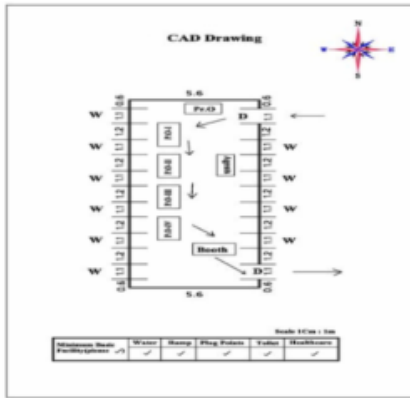

Google Map View

Polling Station Building Front View

Polling Station Front View

Cad View

Key MAP View

1 பெயர் : பிரியதர்ஷினி ச தந்தை பெயர்: சங்கர் சுப்பு வீட்டு எண் : 1 வயது : 19 பாலினம் : பெண் Photo is available	WOU2248334	2 பெயர் : ஆறுமுகம் தந்தை பெயர்: கணபதிமுதலியார் வீட்டு எண் : 2 வயது : 72 பாலினம் : ஆண் Photo is available	WOU1844711	3 பெயர் : சிவசக்தி தந்தை பெயர்: முருகன் வீட்டு எண் : 5 வயது : 21 பாலினம் : ஆண் Photo is available	WOU2117026
4 பெயர் : சங்கர் தந்தை பெயர்: முத்துசாமி வீட்டு எண் : 6 வயது : 49 பாலினம் : ஆண் Photo is available	WOU0919795	5 பெயர் : மணிமேகலை கணவர் பெயர்: சங்கர் வீட்டு எண் : 6 வயது : 36 பாலினம் : பெண் Photo is available	WOU0919803	6 பெயர் : தாமரைச்செல்வி தந்தை பெயர்: ஜெகநாதன் வீட்டு எண் : 9 வயது : 37 பாலினம் : பெண் Photo is available	FQT4122537
7 பெயர் : நாகராஜன் தந்தை பெயர்: தண்டாயுதபாணி வீட்டு எண் : 10 வயது : 68 பாலினம் : ஆண் Photo is available	WOU0967117	8 பெயர் : விஜயலட்சுமி கணவர் பெயர்: நாகராஜன் வீட்டு எண் : 10 வயது : 61 பாலினம் : பெண் Photo is available	WOU0519728	9 பெயர் : உமாபதி தந்தை பெயர்: அப்பல்ரெட்டி வீட்டு எண் : 10-1 வயது : 63 பாலினம் : ஆண் Photo is available	FQT3146164
10 பெயர் : கோகுல் தந்தை பெயர்: உமாபதி வீட்டு எண் : 10-1 வயது : 32 பாலினம் : ஆண் Photo is available	WOU0517300	11 பெயர் : ஹேமா தமிழரசி தாயின் பெயர்: மேரி வீட்டு எண் : 10/6 வயது : 22 பாலினம் : பெண் Photo is available	WOU2093367	12 பெயர் : கபிலேசன் தந்தை பெயர்: லோகநாதன் வீட்டு எண் : 10A வயது : 31 பாலினம் : ஆண் Photo is available	WOU0697391
13 பெயர் : மோகனகிருஷ்ணன் தந்தை பெயர்: லோகநாதன் வீட்டு எண் : 10A-19 வயது : 36 பாலினம் : ஆண் Photo is available	WOU0138339	14 பெயர் : ரத்தினம் கணவர் பெயர்: நடராசன் வீட்டு எண் : 11 வயது : 77 பாலினம் : பெண் Photo is available	FQT3967270	15 பெயர் : செல்வக்குமார் தந்தை பெயர்: நடராசன் வீட்டு எண் : 11 வயது : 57 பாலினம் : பெண் Photo is available	FQT3967288
16 பெயர் : தேவி கணவர் பெயர்: செல்வகுமார் வீட்டு எண் : 11 வயது : 49 பாலினம் : பெண் Photo is available	WOU1844737	17 பெயர் : லோகுபிரதீப் தந்தை பெயர்: செல்வகுமார் வீட்டு எண் : 11-5 வயது : 29 பாலினம் : ஆண் Photo is available	WOU0804021	18 பெயர் : நித்திபுரீ தந்தை பெயர்: செல்வக்குமார் வீட்டு எண் : 11/5 வயது : 23 பாலினம் : பெண் Photo is available	WOU2037810
19 பெயர் : அருள்குமார் தந்தை பெயர்: ஜெகநாதன் வீட்டு எண் : 11-29 வயது : 52 பாலினம் : ஆண் Photo is available	WOU0516740	20 பெயர் : கதிர்வேல் தந்தை பெயர்: மாரியப்பன் வீட்டு எண் : 12 வயது : 68 பாலினம் : ஆண் Photo is available	FQT3145802	21 பெயர் : கலைச்செல்வி கணவர் பெயர்: கதிர்வேல் வீட்டு எண் : 12 வயது : 65 பாலினம் : பெண் Photo is available	FQT3145794
22 பெயர் : நளினி கணவர் பெயர்: ஸ்ரீதர் வீட்டு எண் : 12 வயது : 58 பாலினம் : பெண் Photo is available	FQT3149820	23 பெயர் : கார்த்திகேயன் தந்தை பெயர்: ஸ்ரீதர் வீட்டு எண் : 12/6 வயது : 24 பாலினம் : ஆண் Photo is available	WOU2037760	24 பெயர் : ஆறுமுகம் தந்தை பெயர்: சின்னப்பகவுண்டர் வீட்டு எண் : 12/29 வயது : 62 பாலினம் : ஆண் Photo is available	WOU0516765
25 பெயர் : கார்த்திக்ராஜா தந்தை பெயர்: ஆறுமுகம் வீட்டு எண் : 12-29 வயது : 37 பாலினம் : ஆண் Photo is available	WOU0516781	26 பெயர் : கவிதா கணவர் பெயர்: யுவராஜ் வீட்டு எண் : 14 வயது : 40 பாலினம் : பெண் Photo is available	WOU2020972	27 பெயர் : செந்தில்குமார் தந்தை பெயர்: துரைசாமி வீட்டு எண் : 16 வயது : 52 பாலினம் : ஆண் Photo is available	WOU1079052
28 பெயர் : பாபு தந்தை பெயர்: வடிவேல் வீட்டு எண் : 16 வயது : 27 பாலினம் : ஆண் Photo is available	WOU2177400	29 பெயர் : லோகநாதன் தந்தை பெயர்: வெங்கடாசலம் வீட்டு எண் : 19 வயது : 64 பாலினம் : ஆண் Photo is available	WOU1844745	30 பெயர் : மீனாட்சி லோ கணவர் பெயர்: லோகநாதன் வீட்டு எண் : 19 வயது : 58 பாலினம் : பெண் Photo is available	WOU1844752