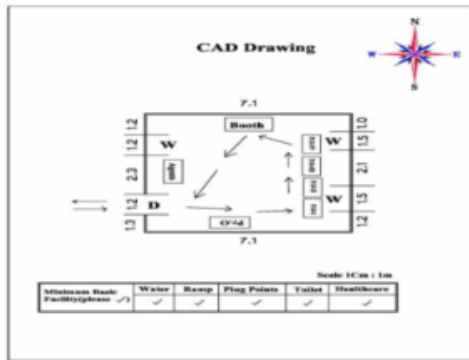

Google Map View

Polling Station Building Front View

Polling Station Front View

Cad View

Key MAP View

சட்டமன்றத் தொகுதியின் எண் மற்றும் பெயர் : 103-பெருந்துறை பிரிவு எண் மற்றும் பெயர் 1-கருமாண்டி செல்லிபாளையம்(பே), பாரதியார் வீதி வார்டு9