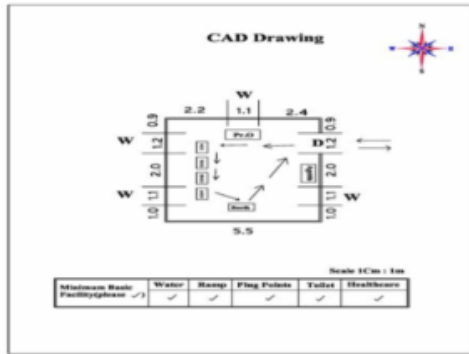

Google Map View

Polling Station Building Front View

Polling Station Front View

Cad View

Key MAP View

1 பெயர் : பழனிச்சாமி தந்தை பெயர்: ராமச்சாமி வீட்டு எண் : 1-1A வயது : 58 பாலினம் : ஆண்	WOU0139733	Photo is available	2 பெயர் : சிவசக்தி தந்தை பெயர்: முருகேசன் வீட்டு எண் : 1/3 வயது : 38 பாலினம் : ஆண்	WOU2100329	Photo is available	3 பெயர் : மகாலட்சுமி கணவர் பெயர்: சிவசக்தி வீட்டு எண் : 1/3 வயது : 36 பாலினம் : பெண்	WOU2054641	Photo is available
4 பெயர் : பழனிமாமாள் கணவர் பெயர்: மாரன் வீட்டு எண் : 1-A வயது : 66 பாலினம் : பெண்	WOU0121491	Photo is available	5 பெயர் : பழனிசாமி தந்தை பெயர்: மாரன் வீட்டு எண் : 1-A வயது : 53 பாலினம் : ஆண்	WOU0121509	Photo is available	6 பெயர் : வசந்தா கணவர் பெயர்: பழனிசாமி வீட்டு எண் : 1-A வயது : 50 பாலினம் : பெண்	WOU0121517	Photo is available
7 பெயர் : செல்வக்குமார் தந்தை பெயர்: மாரன் வீட்டு எண் : 1-A வயது : 45 பாலினம் : ஆண்	WOU0121525	Photo is available	8 பெயர் : முர்த்தி தந்தை பெயர்: மாரன் வீட்டு எண் : 1-A வயது : 42 பாலினம் : ஆண்	WOU0121541	Photo is available	9 பெயர் : உமாதேவி கணவர் பெயர்: முர்த்தி வீட்டு எண் : 1-A வயது : 40 பாலினம் : பெண்	WOU0121558	Photo is available
10 பெயர் : இந்திராணி கணவர் பெயர்: செல்வக்குமார் வீட்டு எண் : 1-A வயது : 40 பாலினம் : பெண்	WOU0121533	Photo is available	11 பெயர் : சுப்பிரமணி தந்தை பெயர்: நாச்சிமுத்து வீட்டு எண் : 2 வயது : 49 பாலினம் : ஆண்	WOU0699835	Photo is available	12 பெயர் : சாந்தி கணவர் பெயர்: சுப்ரமணியம் வீட்டு எண் : 2 வயது : 45 பாலினம் : பெண்	WOU0699843	Photo is available
13 பெயர் : கோகிலா கணவர் பெயர்: எமில் ஜெபஸ்டின் வீட்டு எண் : 2/66 வயது : 38 பாலினம் : பெண்	WOU2166981	Photo is available	14 பெயர் : மோகன்ராஜ் தந்தை பெயர்: தர்மஏரணி வீட்டு எண் : 2A வயது : 51 பாலினம் : ஆண்	WOU1943299	Photo is available	15 பெயர் : தர்மஏரணி கணவர் பெயர்: மோகன்ராஜ் வீட்டு எண் : 2A வயது : 41 பாலினம் : பெண்	WOU1943349	Photo is available
16 பெயர் : மன்னாதன் தந்தை பெயர்: பச்சாக்கவுண்டர் -- வீட்டு எண் : 3/2 வயது : 52 பாலினம் : ஆண்	WOU0182949	Photo is available	17 பெயர் : தங்கமணி கணவர் பெயர்: மன்னாதன் வீட்டு எண் : 3/2 வயது : 41 பாலினம் : பெண்	WOU0183970	Photo is available	S 18 பெயர் : திவ்யபிரியா தந்தை பெயர்: மன்னாதன் வீட்டு எண் : 3/2 வயது : 25 பாலினம் : பெண்	WOU1113596	Photo is available
19 பெயர் : பிரவீன்குமார் தந்தை பெயர்: மானத்தன் வீட்டு எண் : 3/2 வயது : 24 பாலினம் : ஆண்	WOU1990696	Photo is available	20 பெயர் : மகேந்திரன் தந்தை பெயர்: துரைசாமி வீட்டு எண் : 3/3 வயது : 41 பாலினம் : ஆண்	WOU2184703	Photo is available	21 பெயர் : செல்வி கணவர் பெயர்: மகேந்திரன் வீட்டு எண் : 3/3 வயது : 37 பாலினம் : பெண்	WOU2184570	Photo is available
22 பெயர் : மீனாட்சி தந்தை பெயர்: குருசாமி வீட்டு எண் : 3-6 வயது : 42 பாலினம் : பெண்	WOU0806323	Photo is available	23 பெயர் : கிருஷ்ணவேணி தந்தை பெயர்: குருசாமி வீட்டு எண் : 3-6 வயது : 19 பாலினம் : பெண்	WOU2271229	Photo is available	24 பெயர் : கஸ்தூரி கணவர் பெயர்: ஜெயராமலிங்கம் வீட்டு எண் : 4 வயது : 79 பாலினம் : பெண்	FQT4107058	Photo is available
25 பெயர் : ரவிசுமார் தந்தை பெயர்: நாகராஜ் வீட்டு எண் : 4 வயது : 39 பாலினம் : ஆண்	FQT3740826	Photo is available	26 பெயர் : காமராஜ் தந்தை பெயர்: பொறைக்கிழான் வீட்டு எண் : 4-1 வயது : 63 பாலினம் : ஆண்	WOU0384578	Photo is available	27 பெயர் : மணிமேகலை கணவர் பெயர்: காமராஜ் வீட்டு எண் : 4-1 வயது : 51 பாலினம் : பெண்	WOU0384586	Photo is available
28 பெயர் : விஜய் தந்தை பெயர்: காமராஜ் வீட்டு எண் : 4-1 வயது : 29 பாலினம் : ஆண்	WOU1113620	Photo is available	29 பெயர் : ராணி நா கணவர் பெயர்: நாகராஜ் வீட்டு எண் : 4-2 வயது : 50 பாலினம் : பெண்	WOU0384651	Photo is available	30 பெயர் : மு ஆலிஸ் சிந்தியா கணவர் பெயர்: நரேஷ் வீட்டு எண் : 4/2 ஈரோடு சாலை வயது : 26 பாலினம் : பெண்	WOU2159994	Photo is available