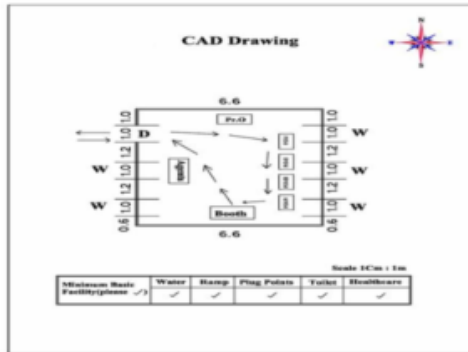

Google Map View

Polling Station Building Front View

Polling Station Front View

Cad View

Key MAP View

1 பெயர் : அகமது சேக்சர்கின் தந்தை பெயர்: அக்பர் அலி வீட்டு எண் : 1 வயது : 43 பாலினம் : ஆண் Photo is available	WOU0860676	2 பெயர் : மனோகரன் தந்தை பெயர்: சுப்பிரமணியம் வீட்டு எண் : 1A வயது : 78 பாலினம் : ஆண் Photo is available	WOU0266502	3 பெயர் : சலீம்அகமத் தந்தை பெயர்: ஓஜீர் வீட்டு எண் : 2 வயது : 54 பாலினம் : ஆண் Photo is available	WOU1630649
4 பெயர் : ஜமீல்அகமத் தந்தை பெயர்: ஓஜீர் வீட்டு எண் : 2 வயது : 52 பாலினம் : ஆண் Photo is available	WOU1630656	5 பெயர் : நிசார்அகமத் தந்தை பெயர்: ஓஜீர் வீட்டு எண் : 2 வயது : 50 பாலினம் : ஆண் Photo is available	WOU1630664	6 பெயர் : ஜ ஜகியா சுல்தானா தந்தை பெயர்: ஜமீல் அகமது வீட்டு எண் : 2 வயது : 19 பாலினம் : பெண் Photo is available	WOU2267862
7 பெயர் : ஜெய்புன்னிசா கணவர் பெயர்: கமால்தீன் வீட்டு எண் : 2/1 வயது : 69 பாலினம் : பெண் Photo is available	WOU2030344	8 பெயர் : பஷீர்அகமது தந்தை பெயர்: கமாலுதீன் வீட்டு எண் : 2-1 வயது : 46 பாலினம் : ஆண் Photo is available	FQT3225281	9 பெயர் : வஜிஹா பாணு கணவர் பெயர்: பஷீர் அஹமது வீட்டு எண் : 2-1 வயது : 36 பாலினம் : பெண் Photo is available	WOU0701540
10 பெயர் : சையத் இர்பான் தாயின் பெயர்: அனீஷா வீட்டு எண் : 3 வயது : 21 பாலினம் : ஆண் Photo is available	WOU2177897	11 பெயர் : மாபு தந்தை பெயர்: ஹாசிம் வீட்டு எண் : 4-5 வயது : 70 பாலினம் : ஆண் Photo is available	WOU1072131	12 பெயர் : மூம்தாஜ் கணவர் பெயர்: மாபு வீட்டு எண் : 4-5 வயது : 68 பாலினம் : பெண் Photo is available	WOU1072164
13 பெயர் : ரிஜ்வானா தந்தை பெயர்: ஷாஜுகான் வீட்டு எண் : 5/23 வயது : 24 பாலினம் : பெண் Photo is available	WOU1943455	14 பெயர் : பாணுமதி கணவர் பெயர்: சத்தியமூர்த்தி வீட்டு எண் : 5-76 வயது : 29 பாலினம் : பெண் Photo is available	WOU1943646	15 பெயர் : சன்மதி தந்தை பெயர்: தியாகராஜன் வீட்டு எண் : 6 வயது : 26 பாலினம் : பெண் Photo is available	WOU1943687
16 பெயர் : விஜயக்குமார் தந்தை பெயர்: கருப்பணகவுண்டர் வீட்டு எண் : 7 வயது : 52 பாலினம் : ஆண் Photo is available	WOU0700138	17 பெயர் : கோமதி கணவர் பெயர்: விஜயகுமார் வீட்டு எண் : 7/21 வயது : 33 பாலினம் : பெண் Photo is available	WOU1113760	18 பெயர் : சீதா கணவர் பெயர்: அங்கமுத்து வீட்டு எண் : 8/12 வயது : 60 பாலினம் : பெண் Photo is available	WOU1943422
19 பெயர் : ஜாபர் சாதிக் தந்தை பெயர்: நிஷார் அகமது வீட்டு எண் : 9 வயது : 26 பாலினம் : ஆண் Photo is available	WOU2030286	20 பெயர் : யஷ்வினி தந்தை பெயர்: வெங்கடேசலு வீட்டு எண் : 10 வயது : 23 பாலினம் : பெண் Photo is available	WOU2046712	21 பெயர் : கணேசன் தந்தை பெயர்: மருதமுத்து வீட்டு எண் : 11 வயது : 53 பாலினம் : ஆண் Photo is available	ZKF1698323
22 பெயர் : கமலா கணவர் பெயர்: கணேசன் வீட்டு எண் : 11 வயது : 53 பாலினம் : பெண் Photo is available	ZKF1698331	23 பெயர் : முத்துலட்சுமி கணவர் பெயர்: ஆறுமுகம் வீட்டு எண் : 12 வயது : 66 பாலினம் : பெண் Photo is available	RTW0486308	24 பெயர் : ஆனந்தகண்ணன் தந்தை பெயர்: தனபால் வீட்டு எண் : 12 வயது : 25 பாலினம் : ஆண் Photo is available	WOU1943661
25 பெயர் : சந்தோஷினி தந்தை பெயர்: தனபால் வீட்டு எண் : 12 வயது : 24 பாலினம் : பெண் Photo is available	WOU1943588	26 பெயர் : மௌலீஸ்வரன் ஜ தந்தை பெயர்: ஜனார்த்தனம் வீட்டு எண் : 12 வயது : 19 பாலினம் : ஆண் Photo is available	WOU2293249	27 பெயர் : பரமேஸ்வரன் தந்தை பெயர்: கிருஷ்ணன் வீட்டு எண் : 13 வயது : 67 பாலினம் : ஆண் Photo is available	WOU0755207
28 பெயர் : சரஸ்வதி கணவர் பெயர்: செல்வராஜ் வீட்டு எண் : 13 வயது : 61 பாலினம் : பெண் Photo is available	WOU1630672	29 பெயர் : கஸ்தூரி கணவர் பெயர்: பரமேஸ்வரன் வீட்டு எண் : 13 வயது : 55 பாலினம் : பெண் Photo is available	WOU0755223	30 பெயர் : பிரசாத் தந்தை பெயர்: பரமேஸ்வரன் வீட்டு எண் : 13 வயது : 32 பாலினம் : ஆண் Photo is available	WOU0755249